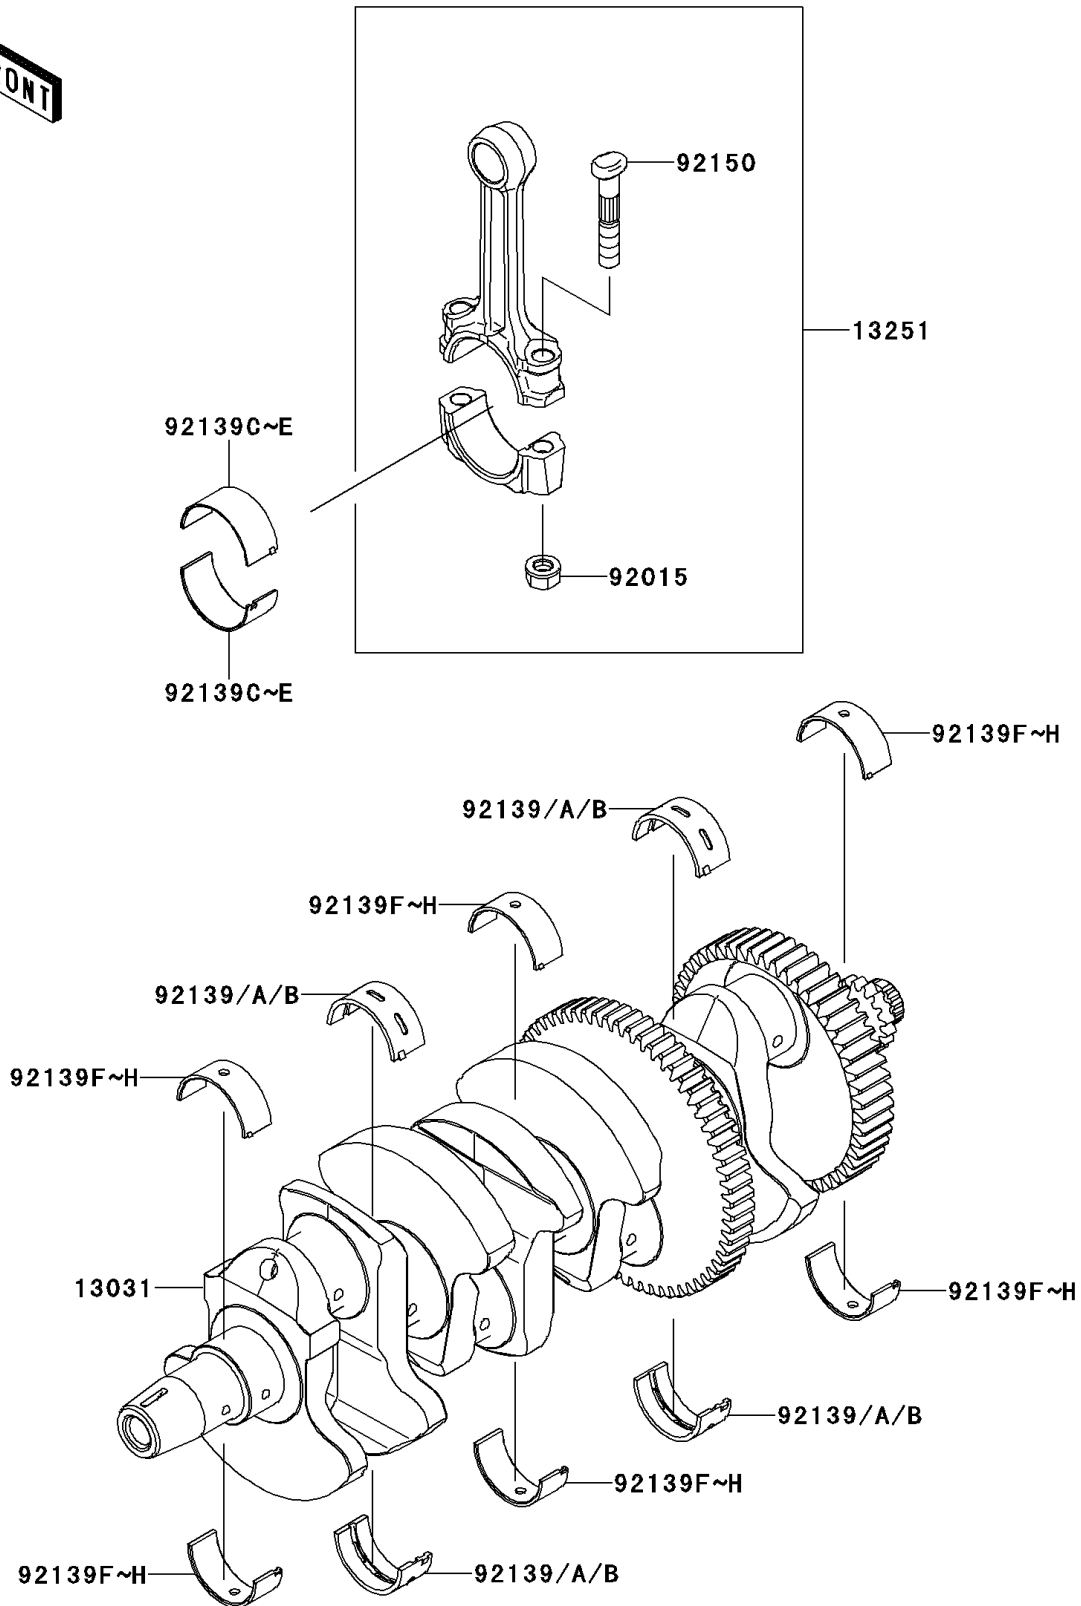

2014 VERSYS® 1000 (European)

PARTS DIAGRAM

Crankshaft

E1321

2014 VERSYS® 1000 (European)

PARTS LIST

Crankshaft

ITEM NAME	PART NUMBER	QUANTITY
-----------	-------------	----------
