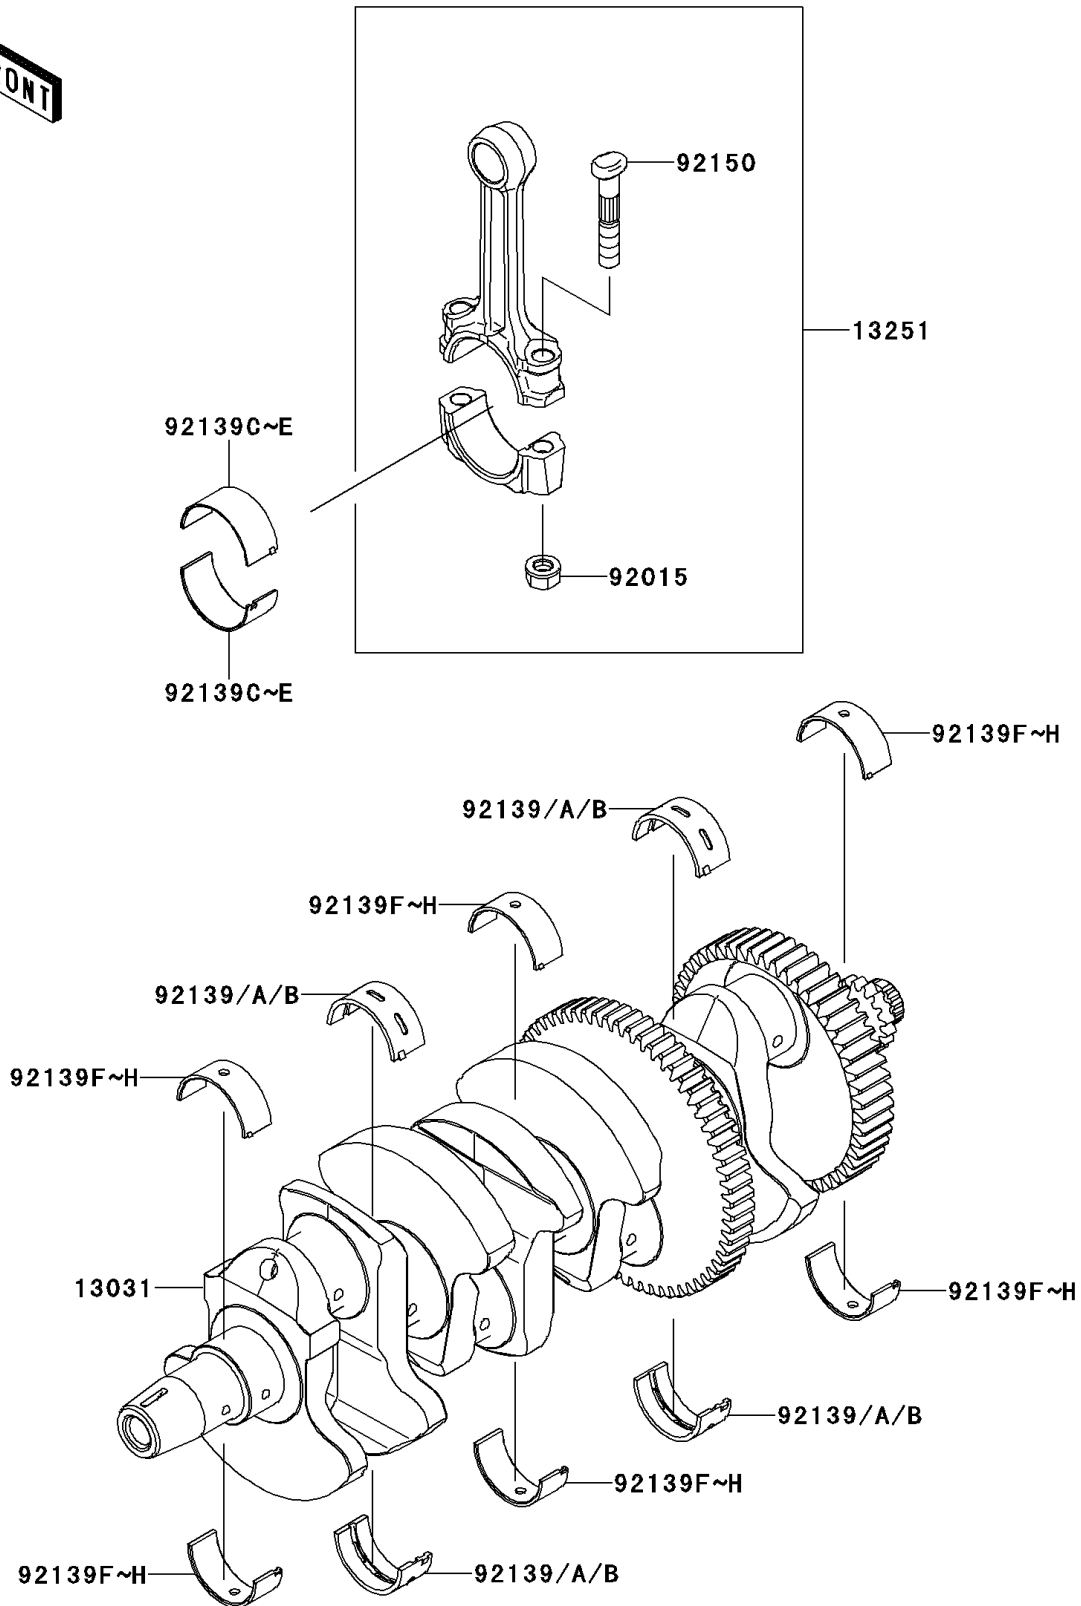

2012 VERSYS® 1000 (European)

PARTS DIAGRAM

Crankshaft

E1321

2012 VERSYS® 1000 (European)

PARTS LIST

Crankshaft

ITEM NAME

PART NUMBER

QUANTITY
