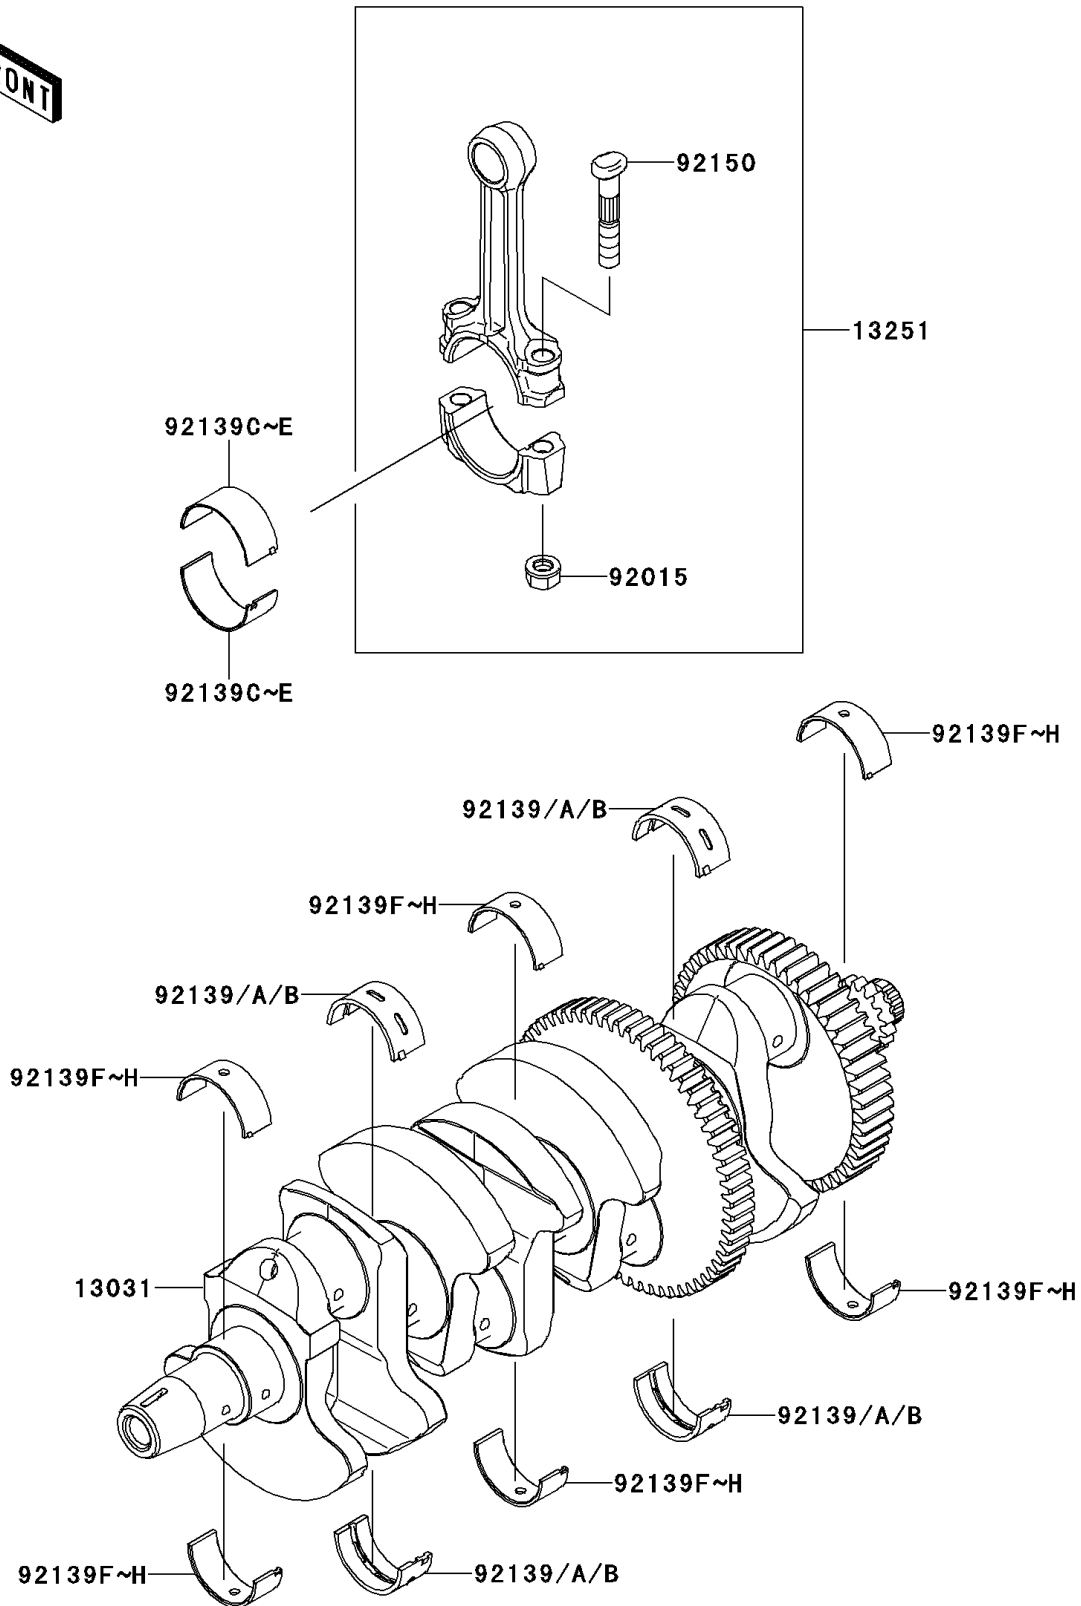

2013 VERSYS® 1000 (European)

PARTS DIAGRAM

Crankshaft

E1321

2013 VERSYS® 1000 (European)

PARTS LIST

Crankshaft

ITEM NAME

PART NUMBER

QUANTITY
