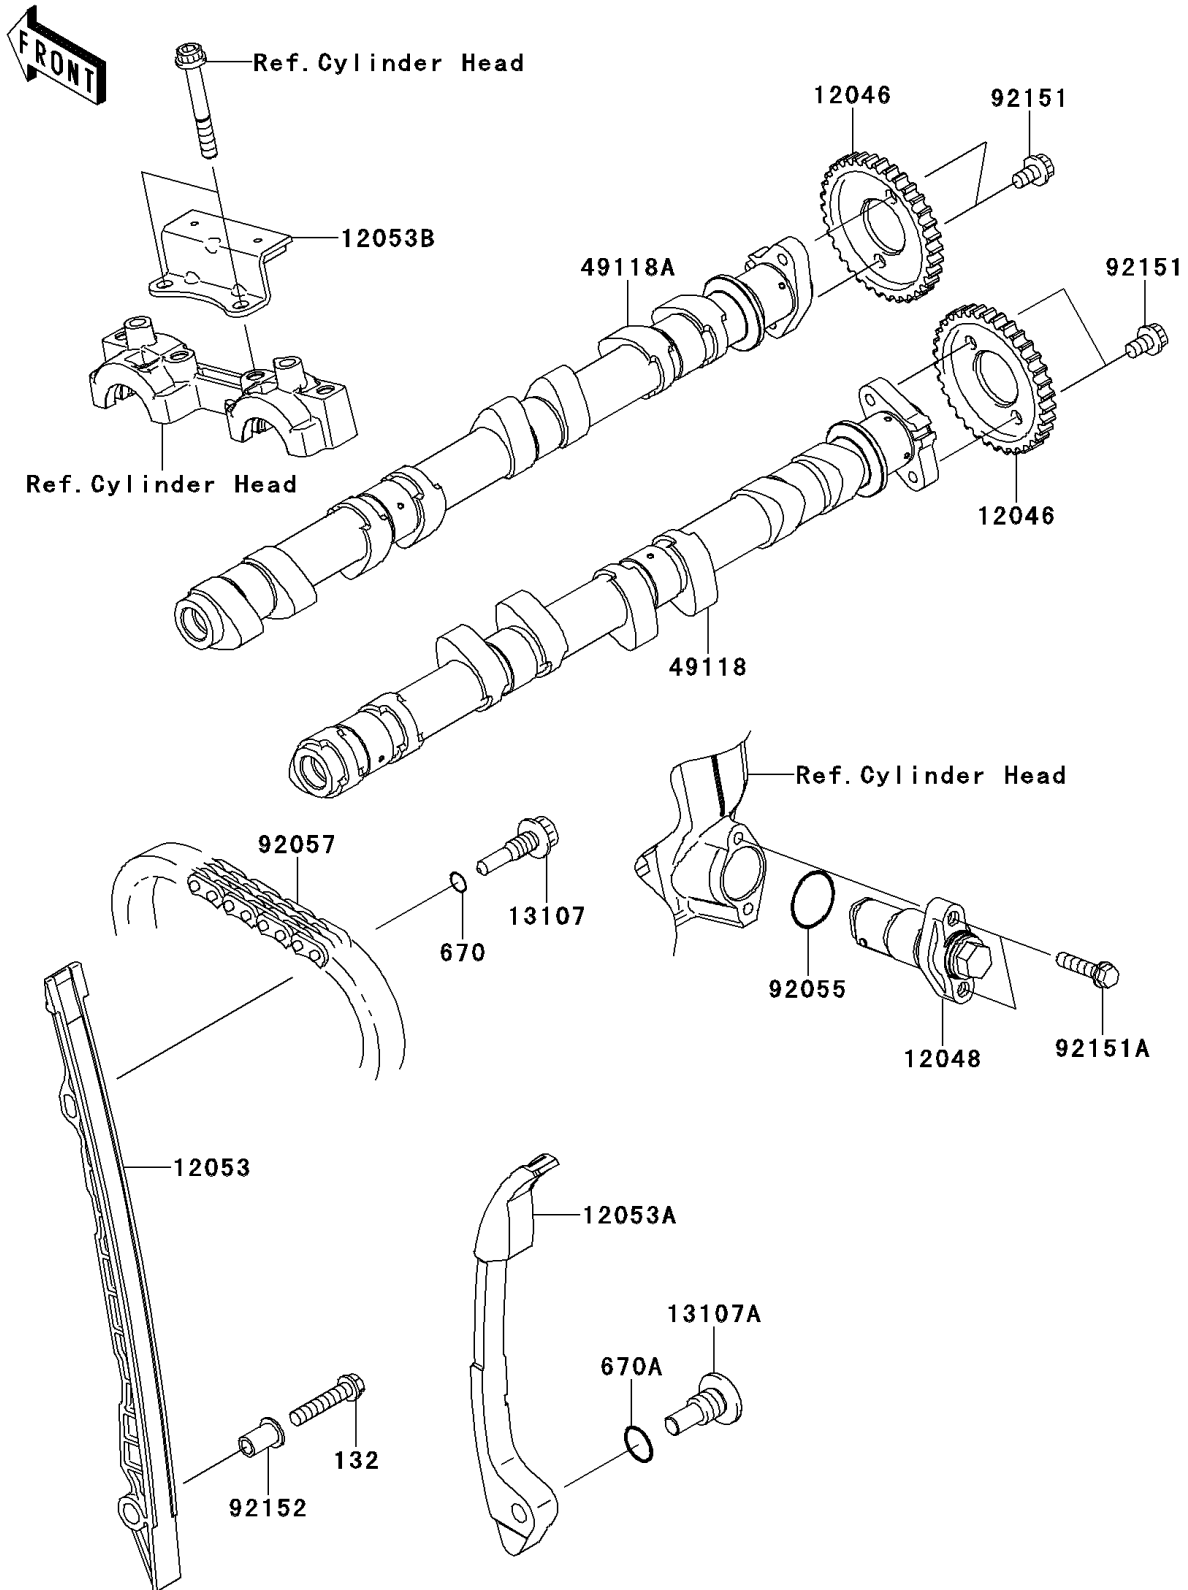

2014 VERSYS® 1000 (European)

PARTS DIAGRAM

Camshaft(s)/Tensioner

E1230

2014 VERSYS® 1000 (European)

PARTS LIST

Camshaft(s)/Tensioner

ITEM NAME	PART NUMBER	QUANTITY
-----------	-------------	----------
