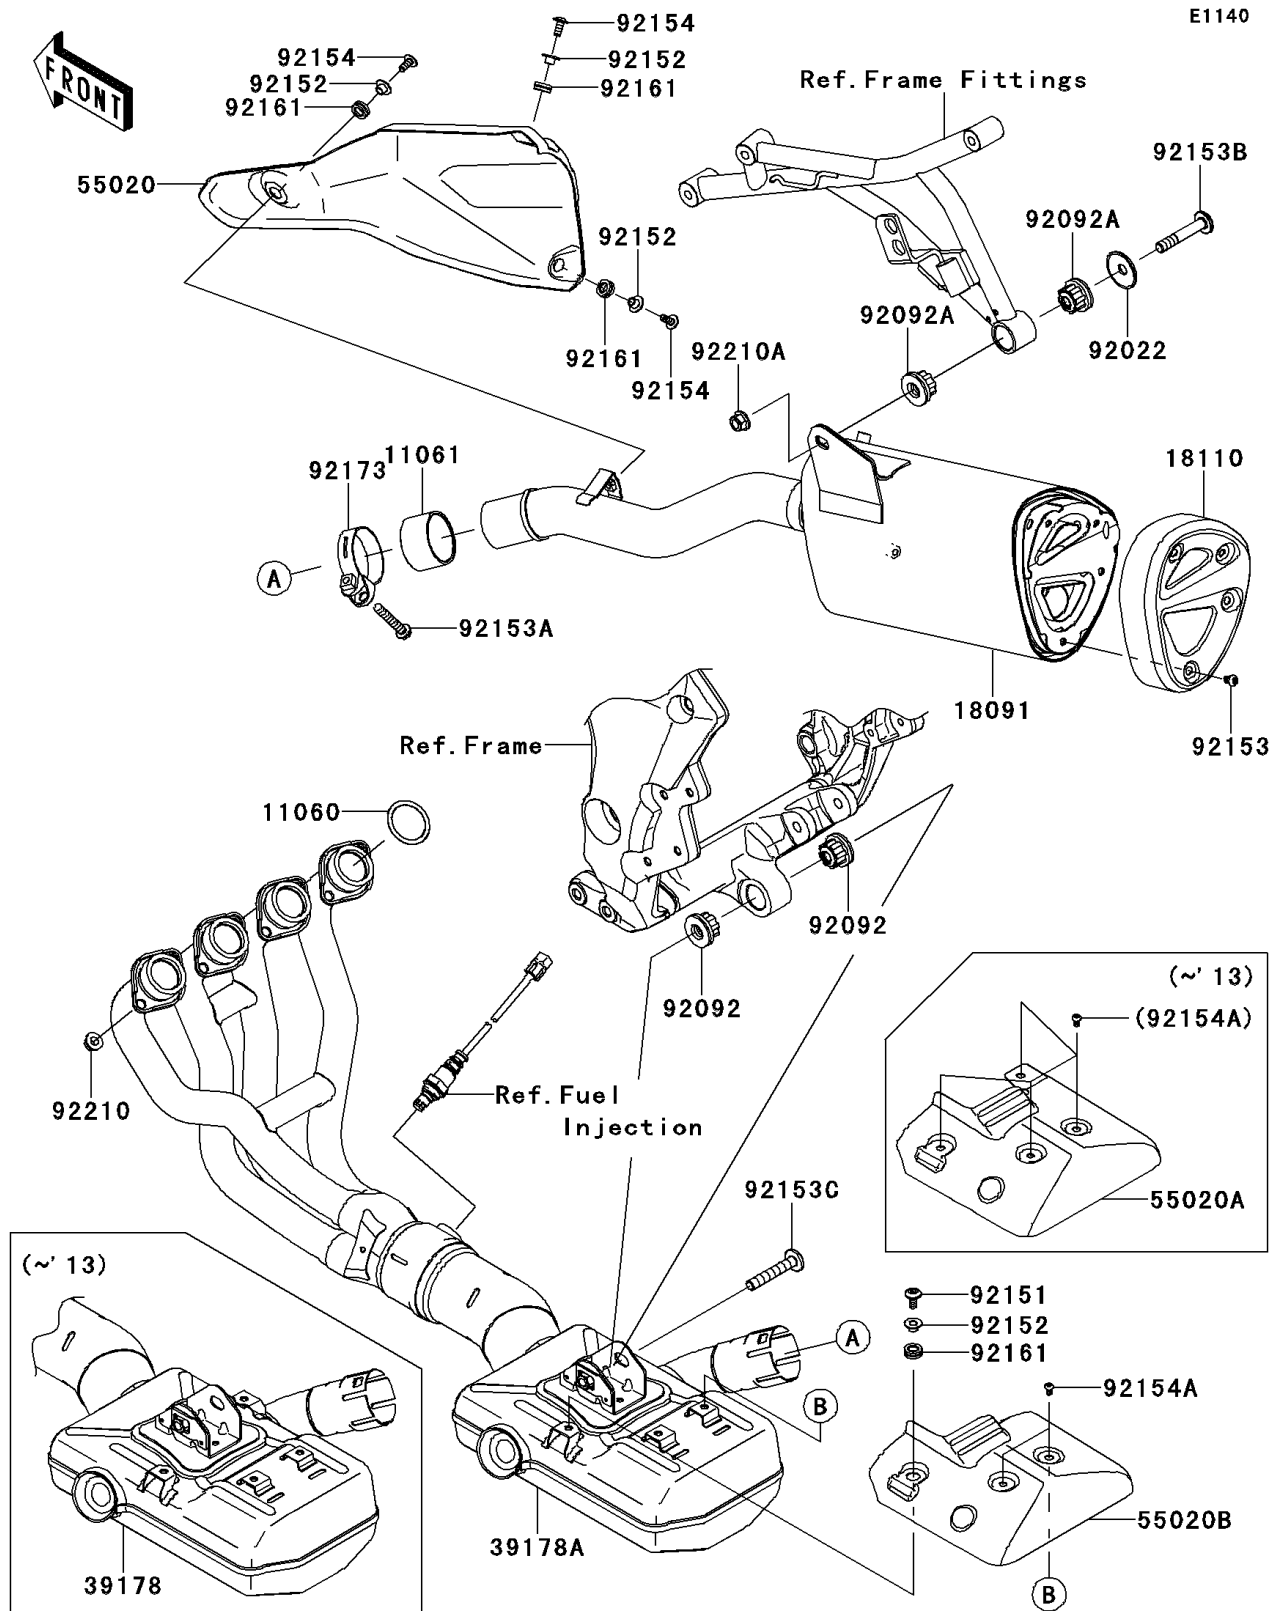

2012 VERSYS® 1000 (European)

PARTS DIAGRAM

Muffler(s)

2012 VERSYS[®] 1000 (European)

PARTS LIST

Muffler(s)

ITEM NAME

PART NUMBER

QUANTITY
