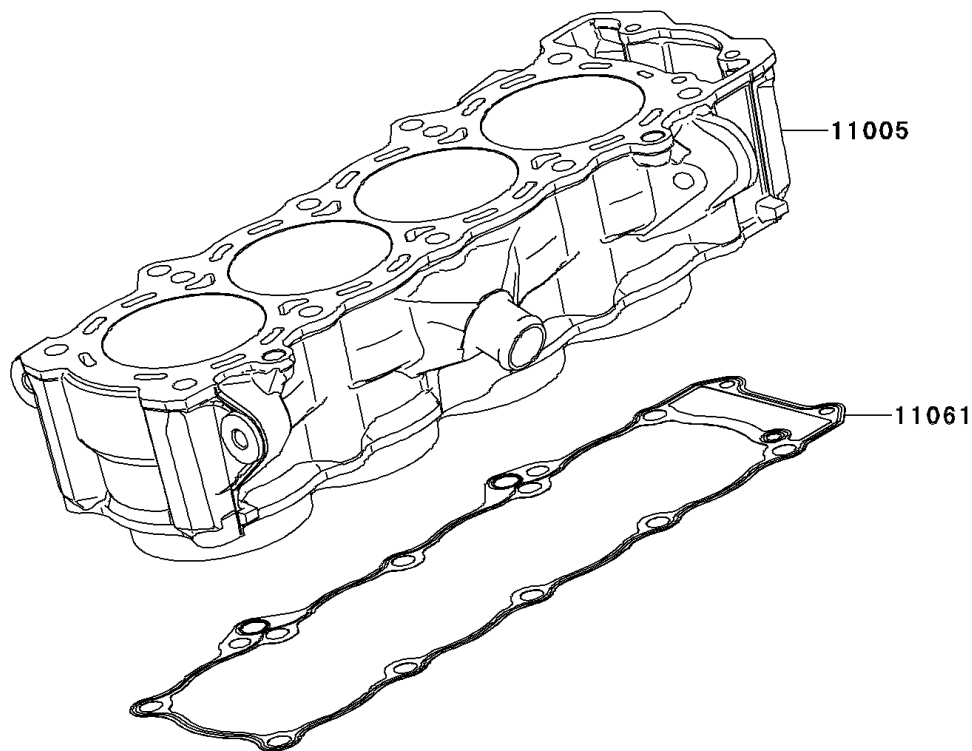

2013 VERSYS® 1000 (European)

PARTS DIAGRAM

Cylinder/Piston(s)

E1120

2013 VERSYS® 1000 (European)

PARTS LIST

Cylinder/Piston(s)

ITEM NAME

PART NUMBER

QUANTITY
