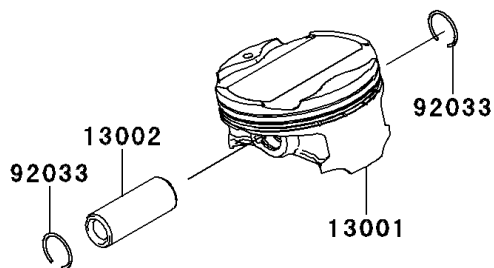

2013 VERSYS® 1000 (European)

PARTS DIAGRAM

Cylinder/Piston(s)

E1120

2013 VERSYS® 1000 (European)

PARTS LIST

Cylinder/Piston(s)

ITEM NAME

PART NUMBER

QUANTITY
