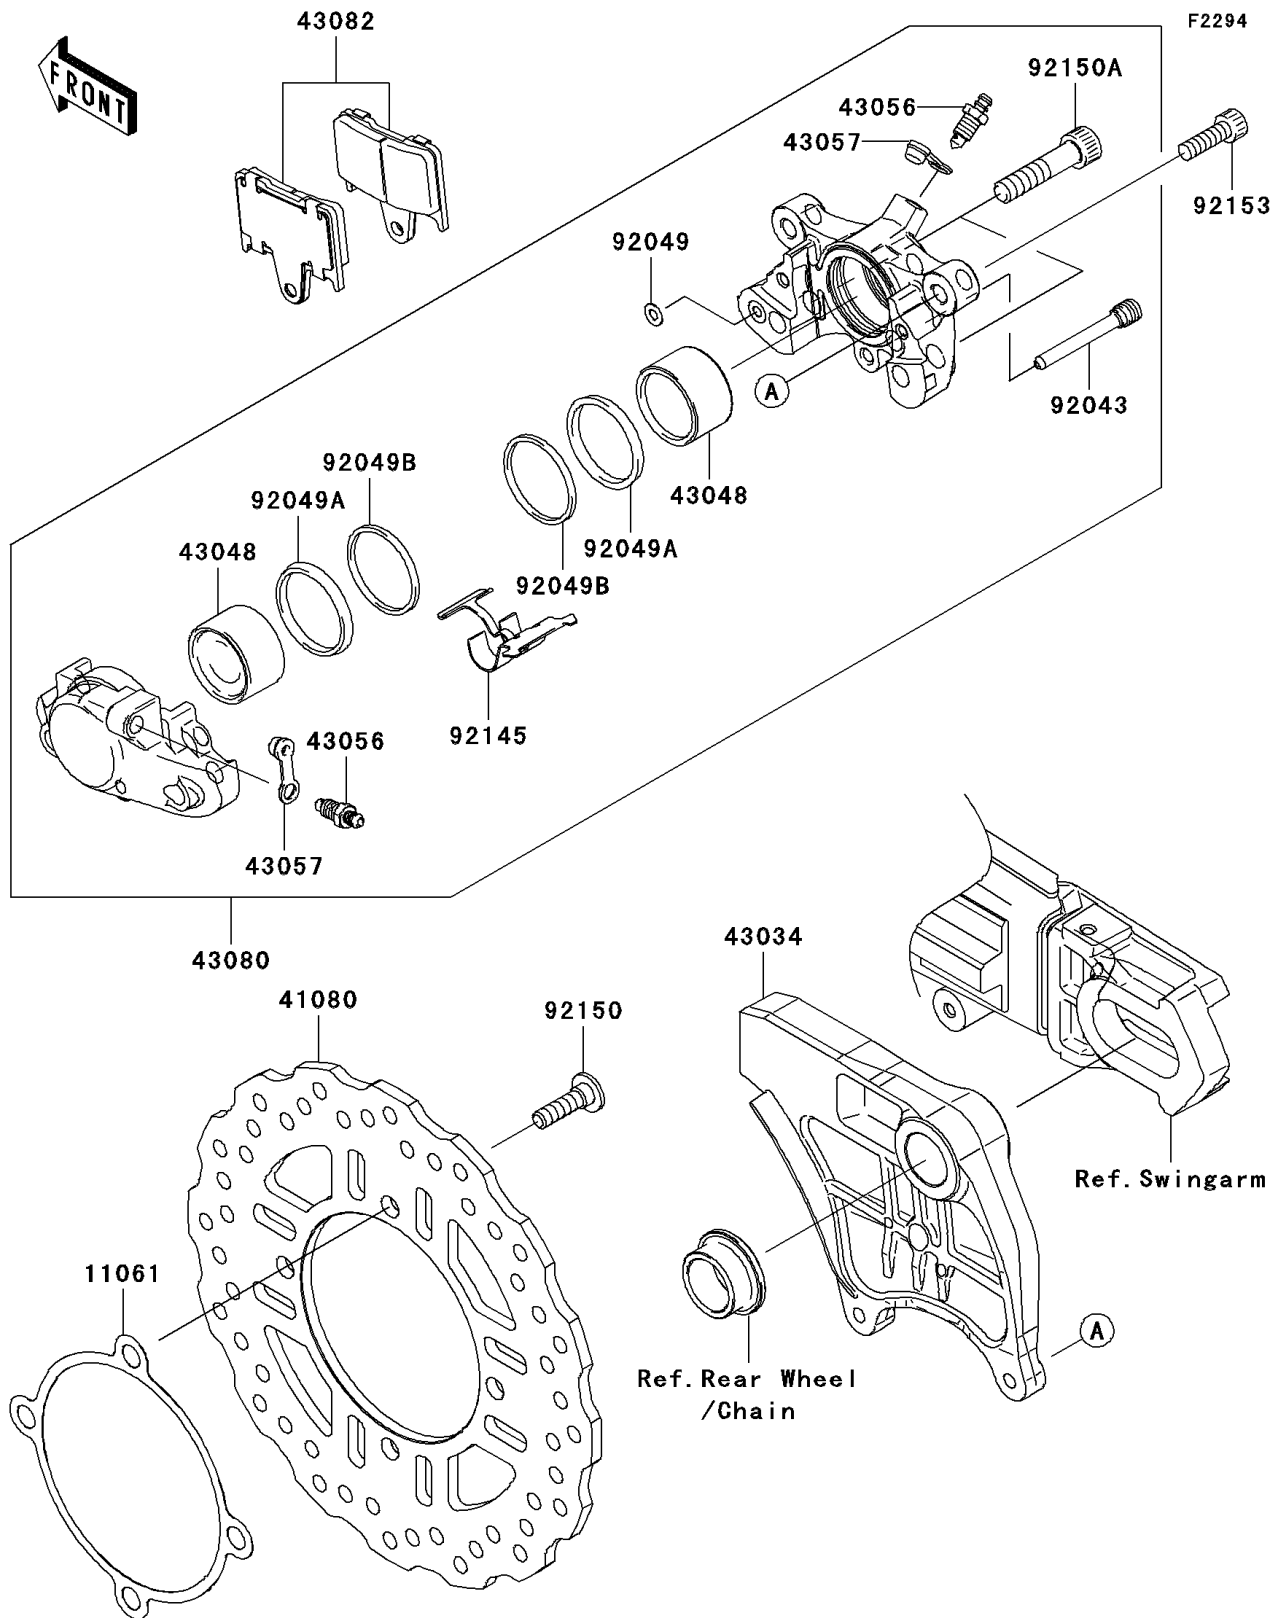

2008 Ninja[®] ZX[™]-14

PARTS DIAGRAM

Rear Brake

2008 Ninja® ZX™-14

PARTS LIST

Rear Brake

ITEM NAME	PART NUMBER	QUANTITY
GASKET,DISC PLATE (Ref # 11061)	11061-0204	1
DISC,RR (Ref # 41080)	41080-0089	1
HOLDER-BRAKE,REAR CALIPER (Ref # 43034)	43034-0013	1
PISTON-CALIPER (Ref # 43048)	43048-0006	2
BREATHER (Ref # 43056)	43056-1055	2
CAP-BREATHER (Ref # 43057)	43057-1001	2
CALIPER-SUB-ASSY,RR,BLACK (Ref # 43080)	43080-0040-DJ	1
PAD-ASSY-BRAKE (Ref # 43082)	43082-0055	1
PIN,PAD (Ref # 92043)	92043-0106	1
SEAL-OIL (Ref # 92049)	92049-1448	1
SEAL-OIL (Ref # 92049A)	92049-1449	2
SEAL-OIL (Ref # 92049B)	92049-1450	2
SPRING,PAD (Ref # 92145)	92145-0379	1
BOLT,SOCKET,8X30 (Ref # 92150)	92150-1771	4
BOLT (Ref # 92150A)	92150-1972	2
BOLT,SOCKET,8X25 (Ref # 92153)	92153-1625	2