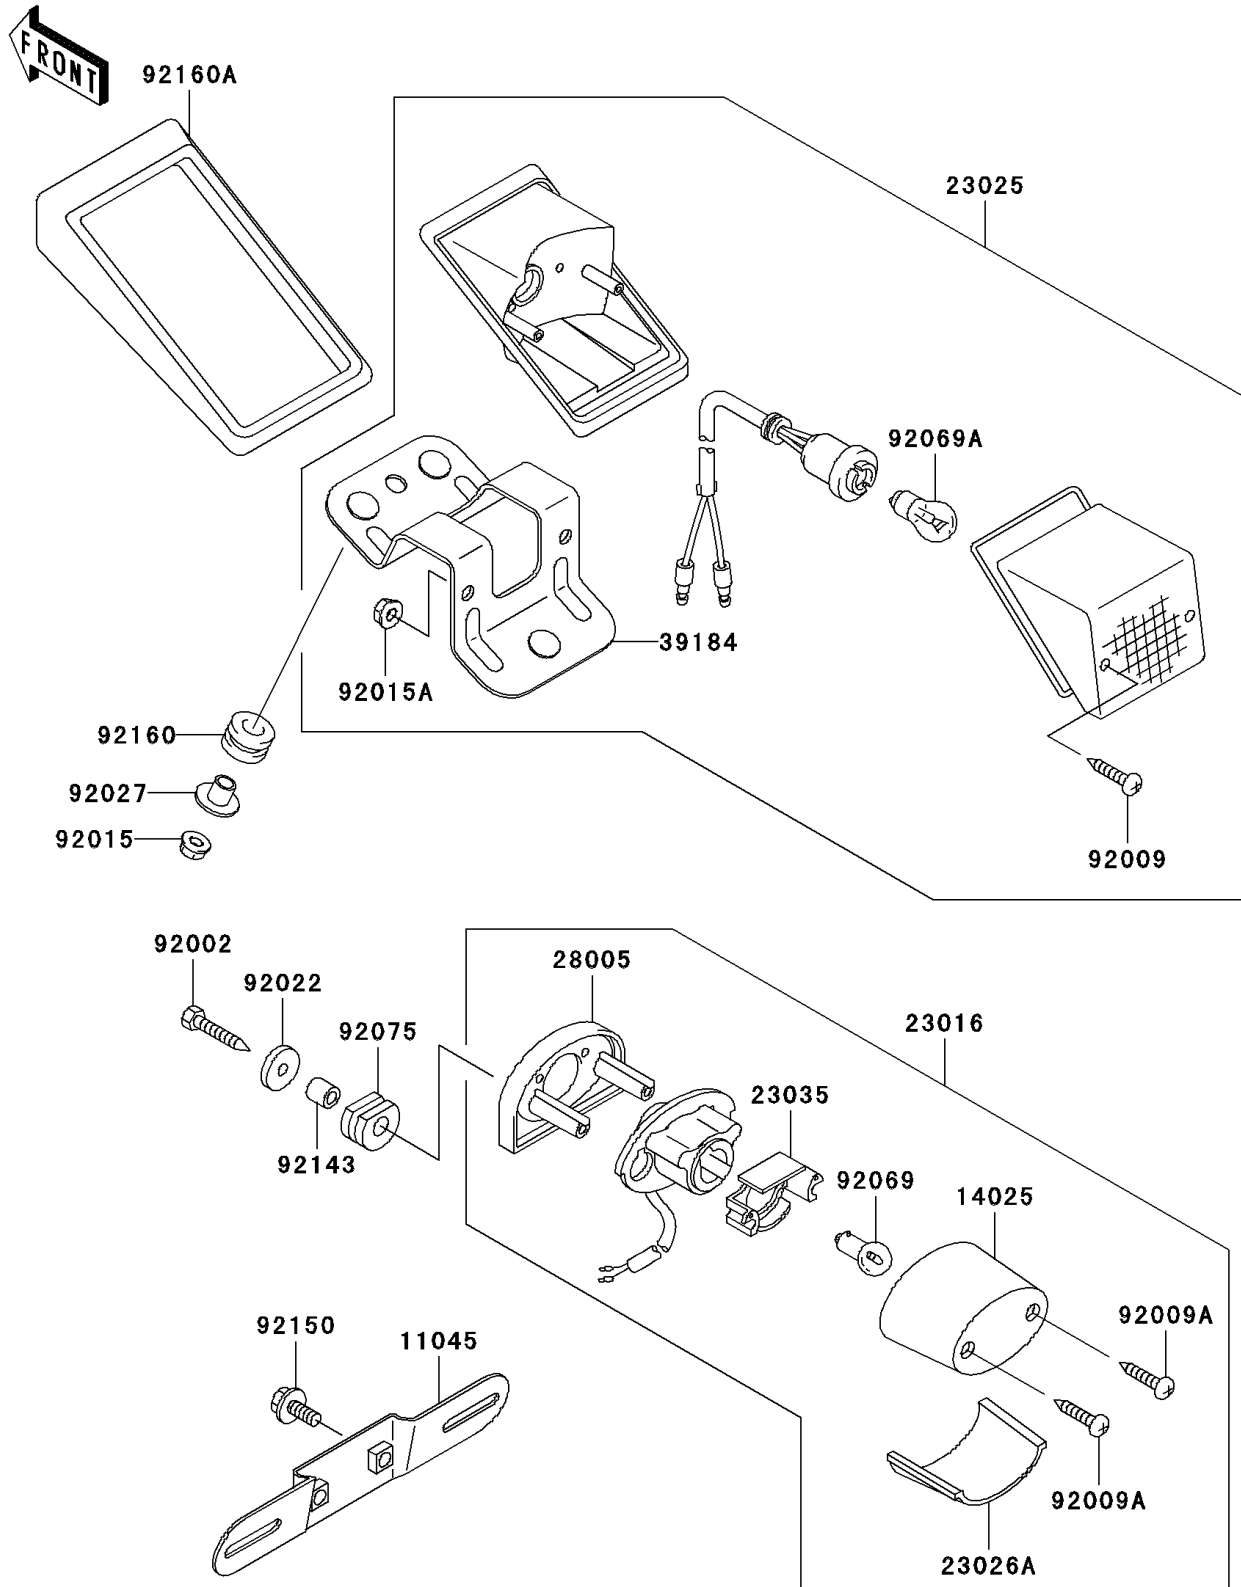

1996 KLX650

PARTS DIAGRAM

Taillight(s)@(JKALXEC1 SA021310&NAMI.)

F2720A

1996 KLX650

PARTS LIST

Taillight(s)@(JKALXEC1 SA021310&NAMI.)

ITEM NAME

PART NUMBER

QUANTITY
