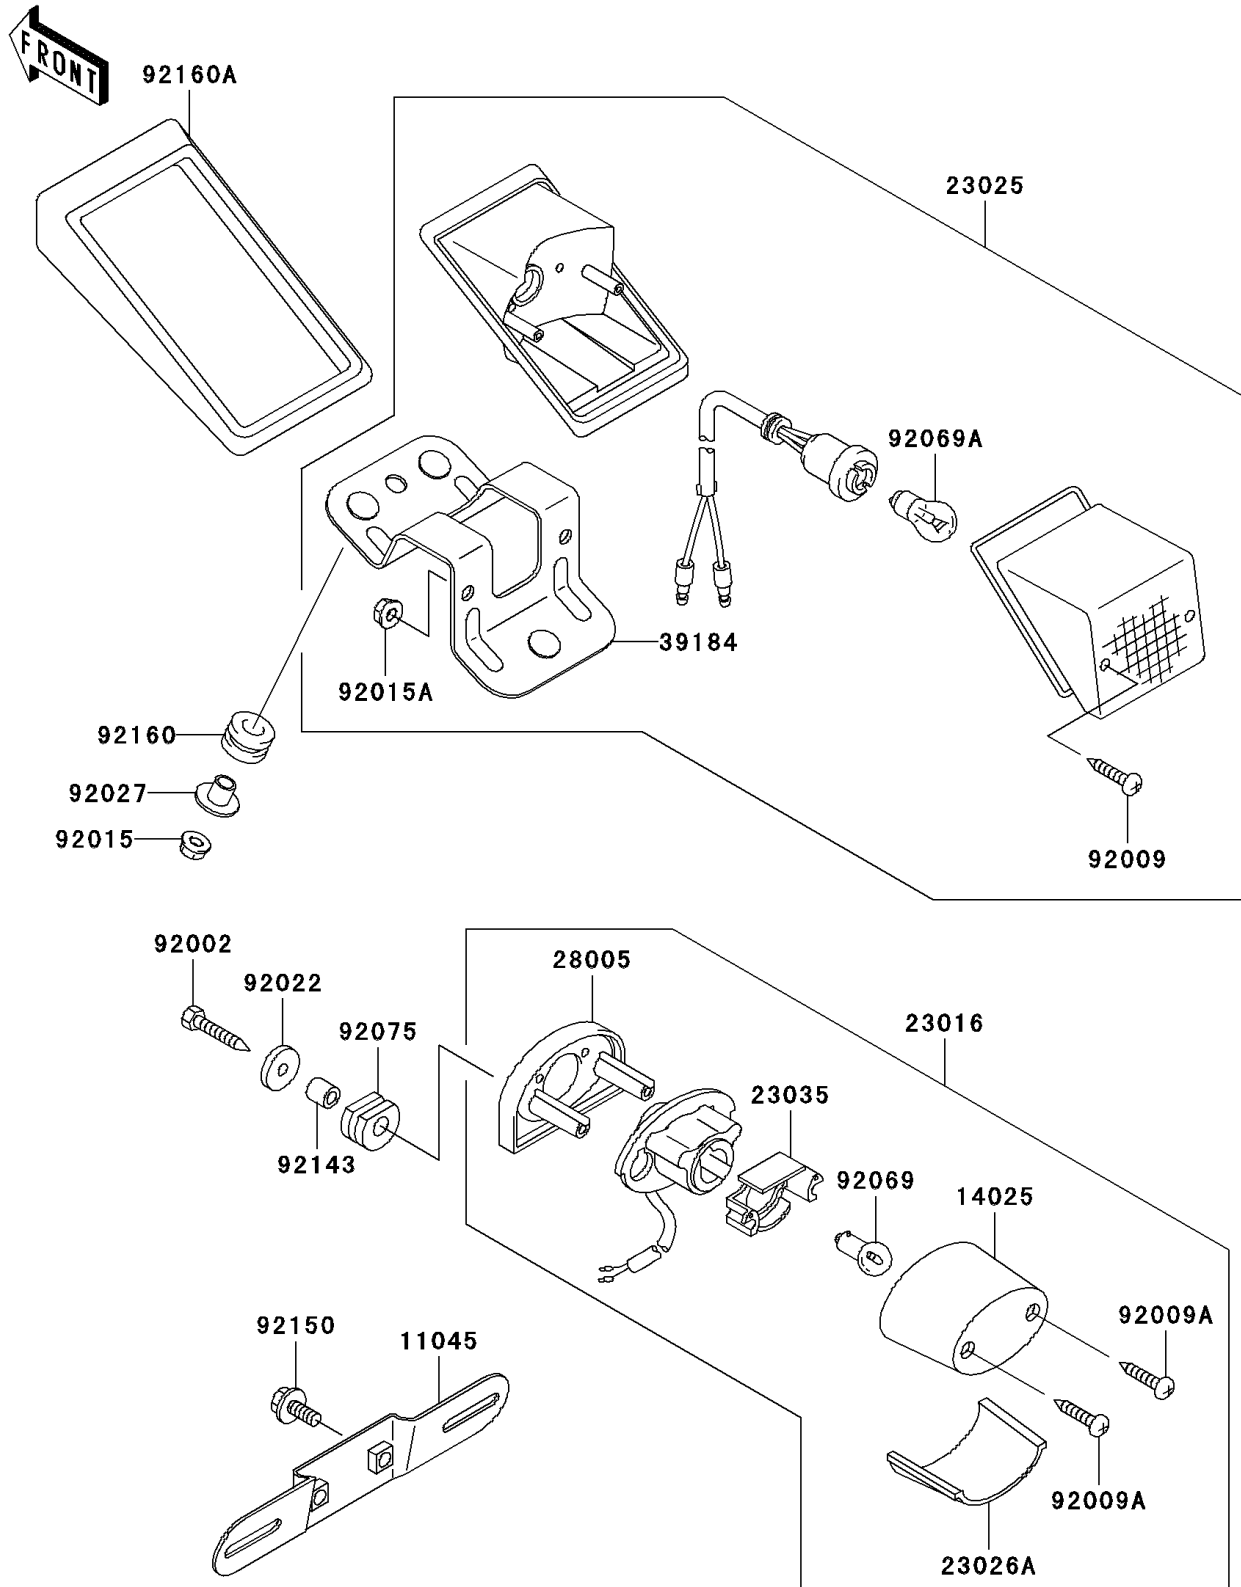

1995 KLX650

PARTS DIAGRAM

Taillight(s)@(JKALXEC1 SA021310&NAMI.)

F2720A

1995 KLX650

PARTS LIST

Taillight(s)@(JKALXEC1 SA021310&NAMI.)

ITEM NAME

PART NUMBER

QUANTITY
