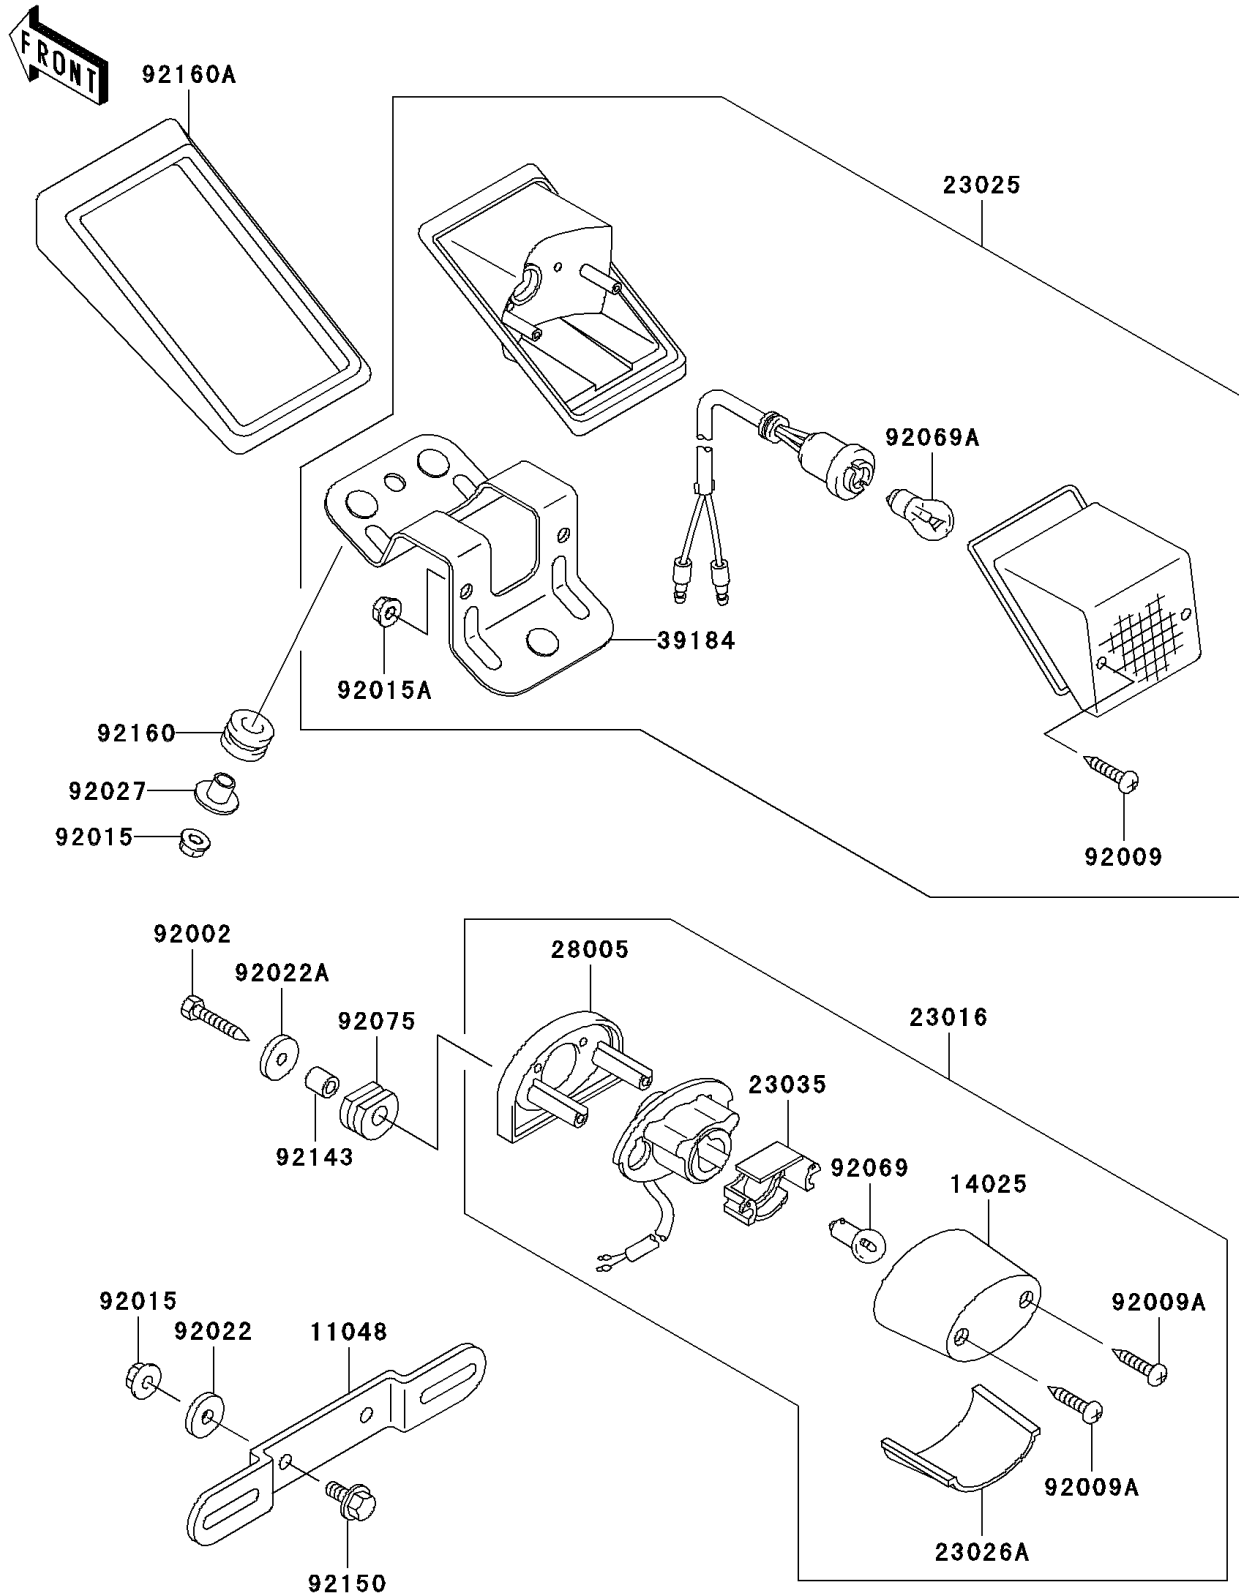

# 1995 KLX650

## PARTS DIAGRAM

Taillight(s)@(&NAMI.JKALXEC1 SA021309)

F2720

## PARTS LIST

Taillight(s)@(&NAMI.JKALXEC1 SA021309)

**ITEM NAME**

**PART NUMBER**

**QUANTITY**

---