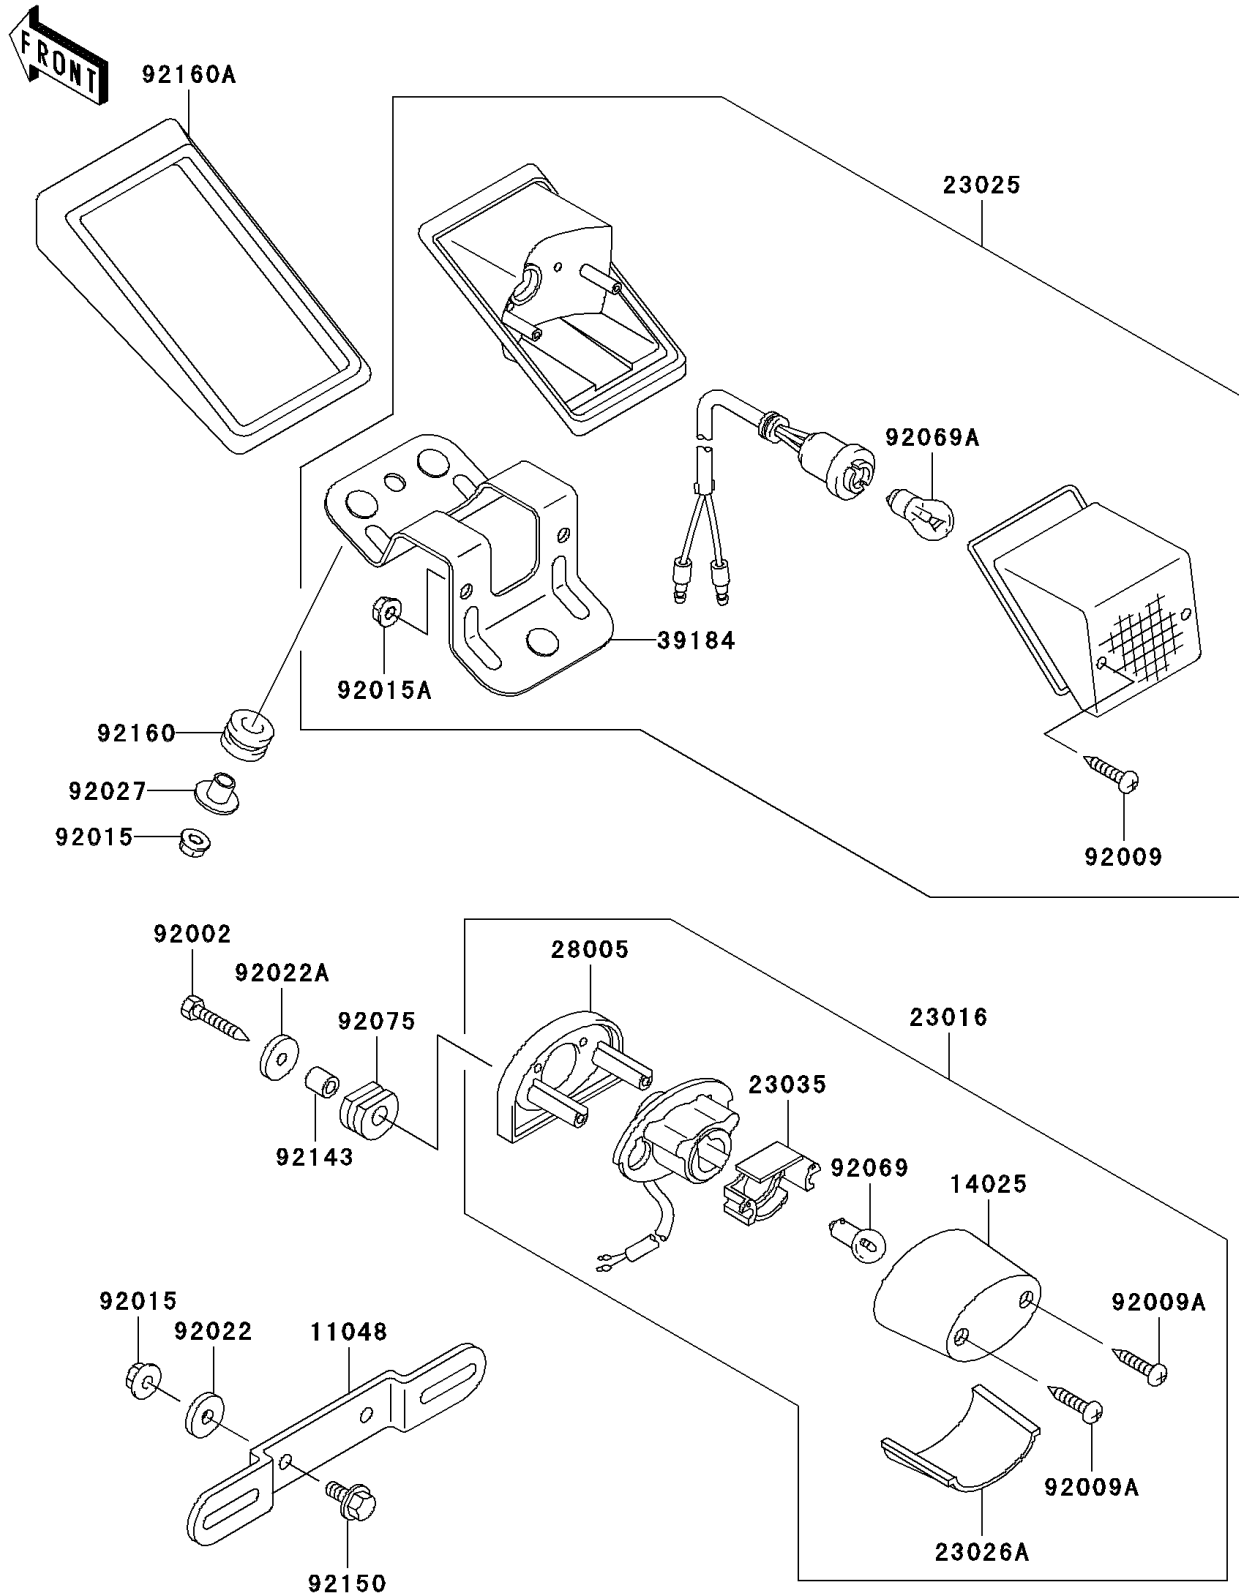

1993 KLX650

PARTS DIAGRAM

Taillight(s)@(&NAMI.JKALXEC1 SA021309)

F2720

1993 KLX650

PARTS LIST

Taillight(s)@(&NAMI.JKALXEC1 SA021309)

ITEM NAME

PART NUMBER

QUANTITY
