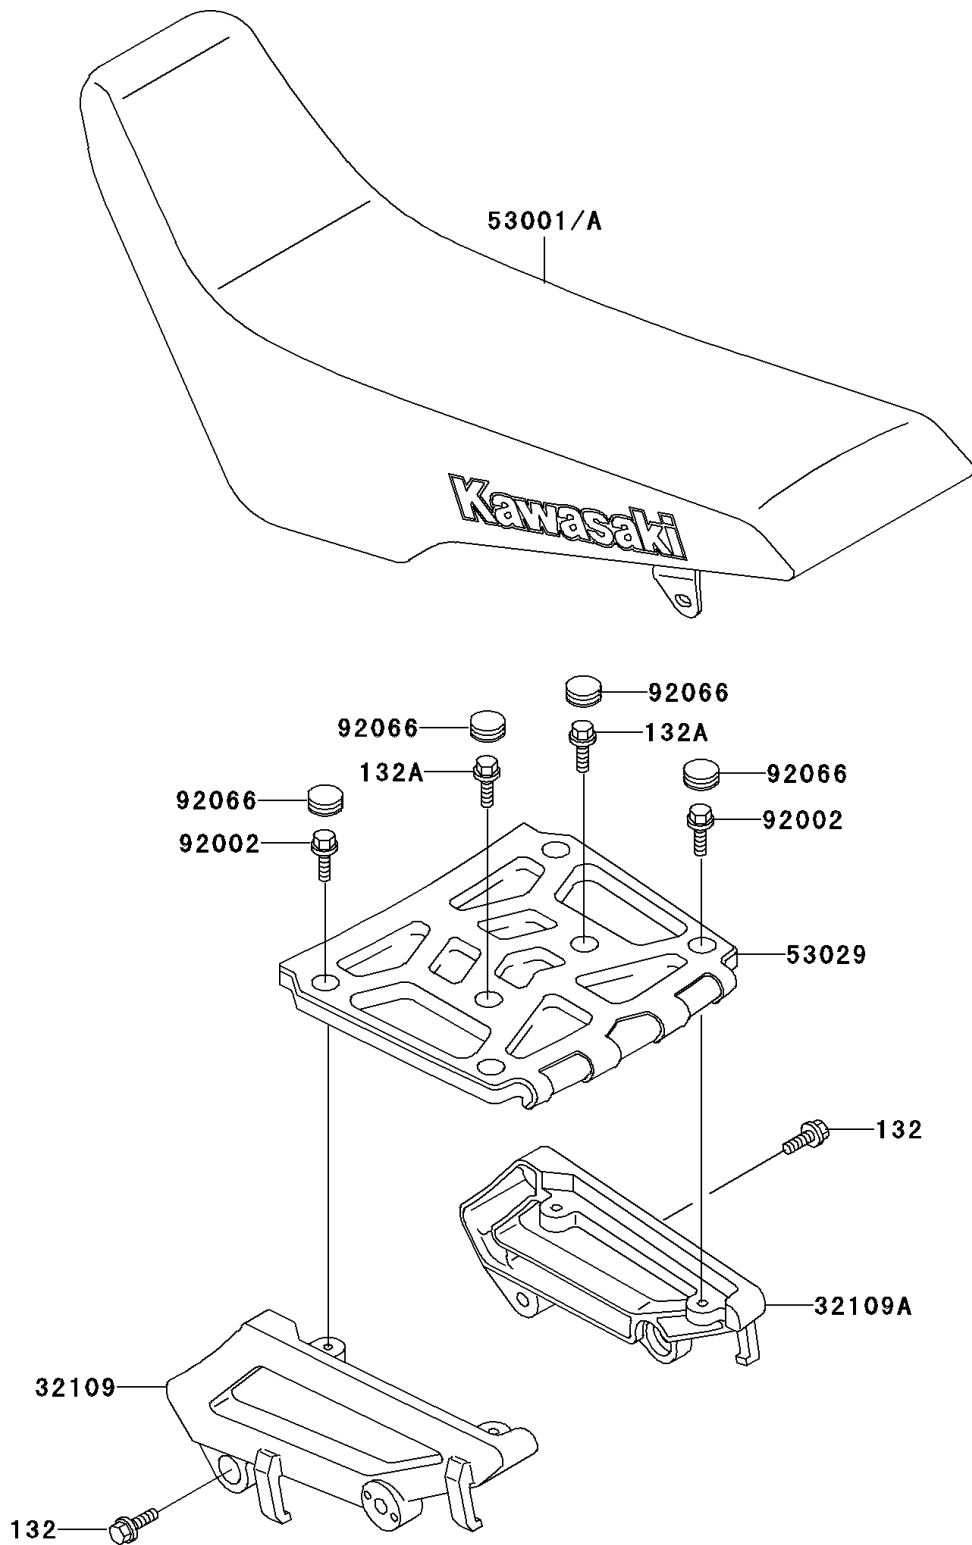

1996 KLX650

PARTS DIAGRAM

Seat

F2510

1996 KLX650

PARTS LIST

Seat

ITEM NAME	PART NUMBER	QUANTITY
BOLT-FLANGED-SMALL (Ref # 132)	132E0830	2
BOLT-FLANGED-SMALL,8X50 (Ref # 132A)	132J0850	2
GRIP-FRAME,LH (Ref # 32109)	32109-1231	1
GRIP-FRAME,RH (Ref # 32109A)	32109-1232	1
SEAT-ASSY,DUAL,W/BAND,VIOLET (Ref # 53001)	53001-1762-LV	1
CARRIER (Ref # 53029)	53029-1139	1
BOLT,6X16 (Ref # 92002)	92002-1933	4
PLUG (Ref # 92066)	92066-1115	6