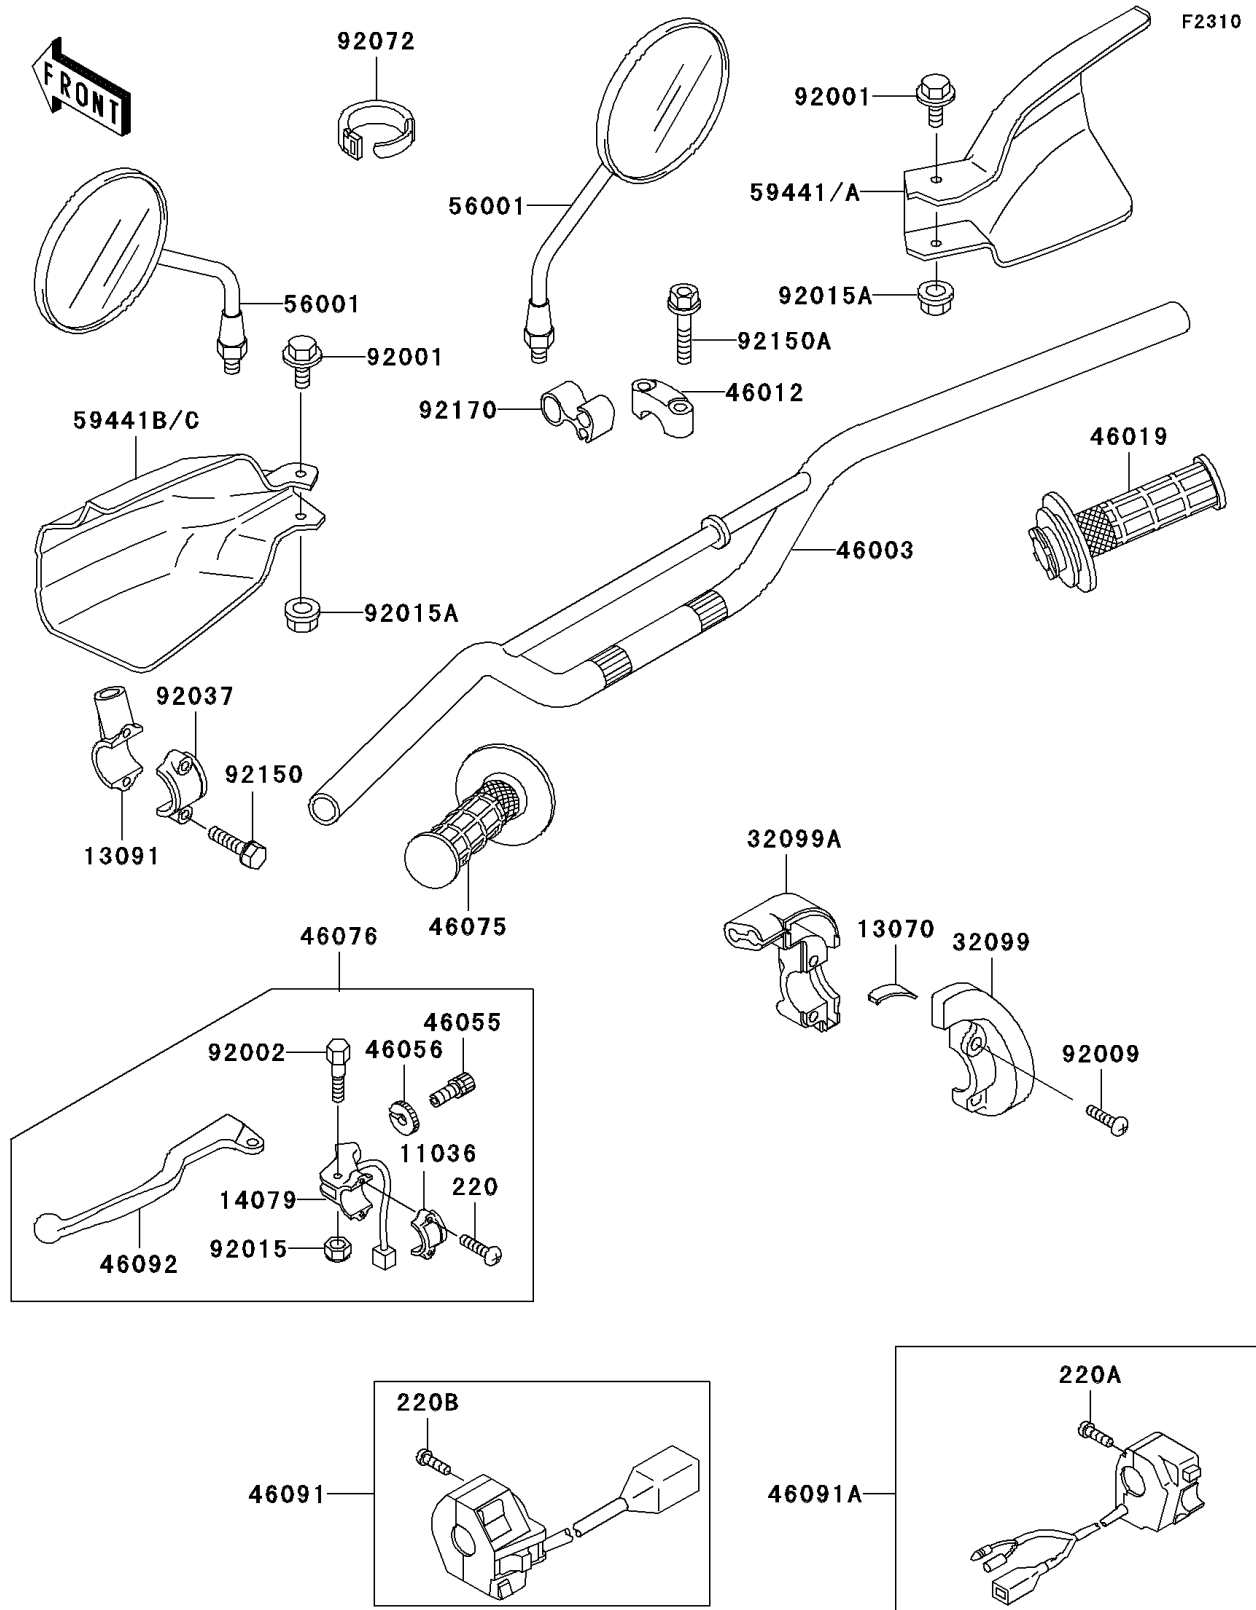

## PARTS DIAGRAM

# 1993 KLX650

## PARTS LIST

### Handlebar

**ITEM NAME**

**PART NUMBER**

**QUANTITY**

---