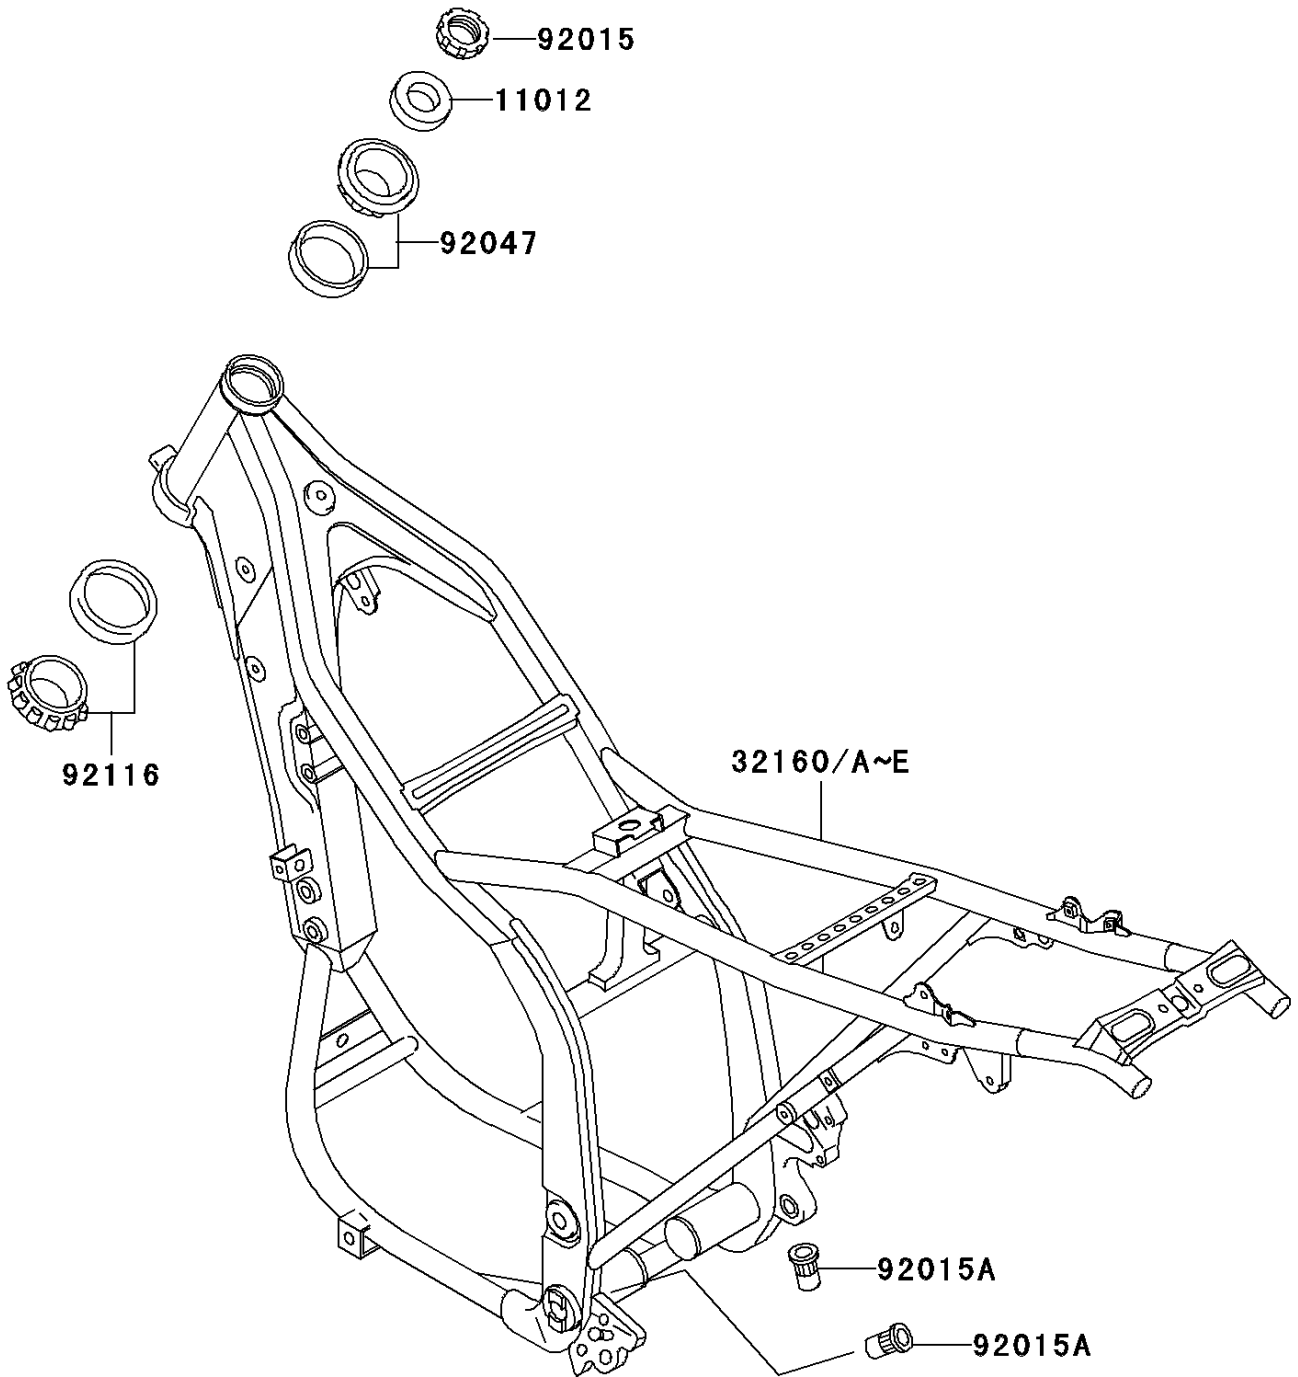

1996 KLX650

PARTS DIAGRAM

Frame

F2120

1996 KLX650

PARTS LIST

Frame

ITEM NAME

PART NUMBER

QUANTITY
