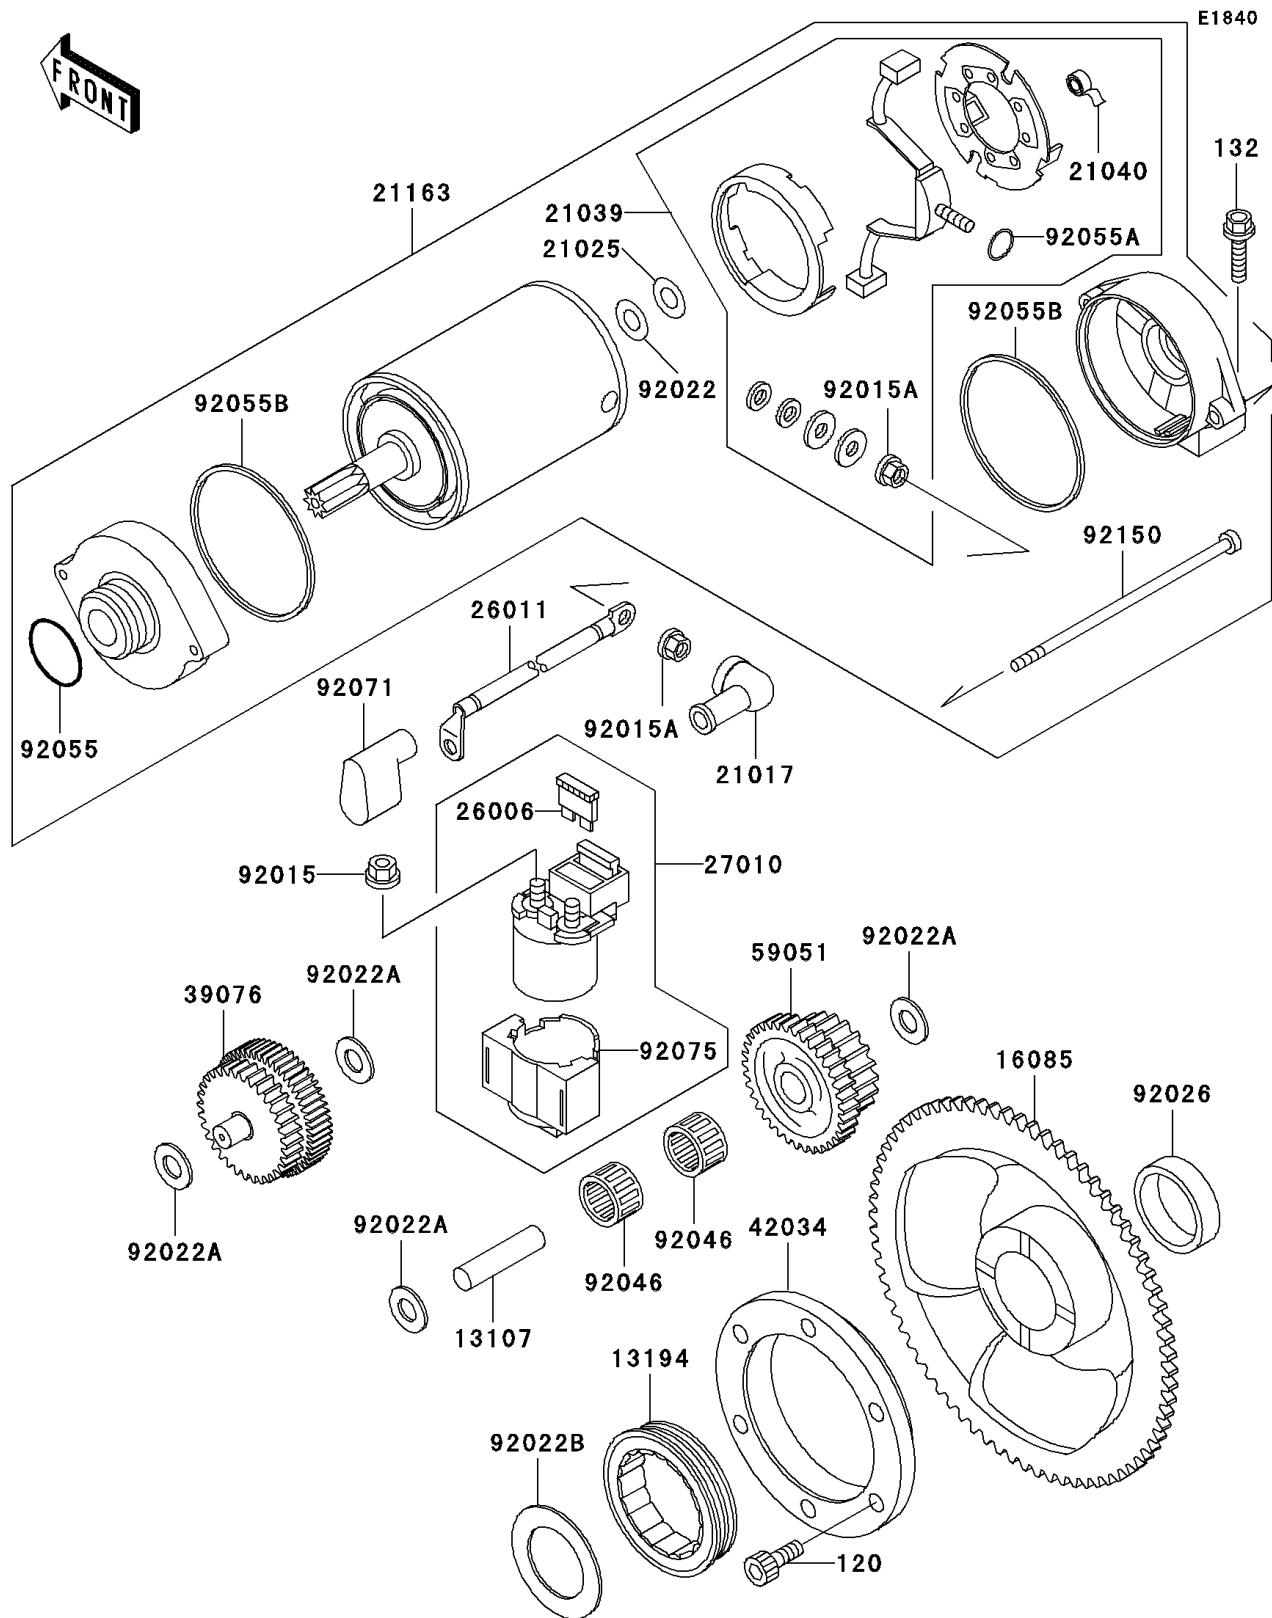

## PARTS DIAGRAM

### Starter Motor

# 1995 KLX650

## PARTS LIST