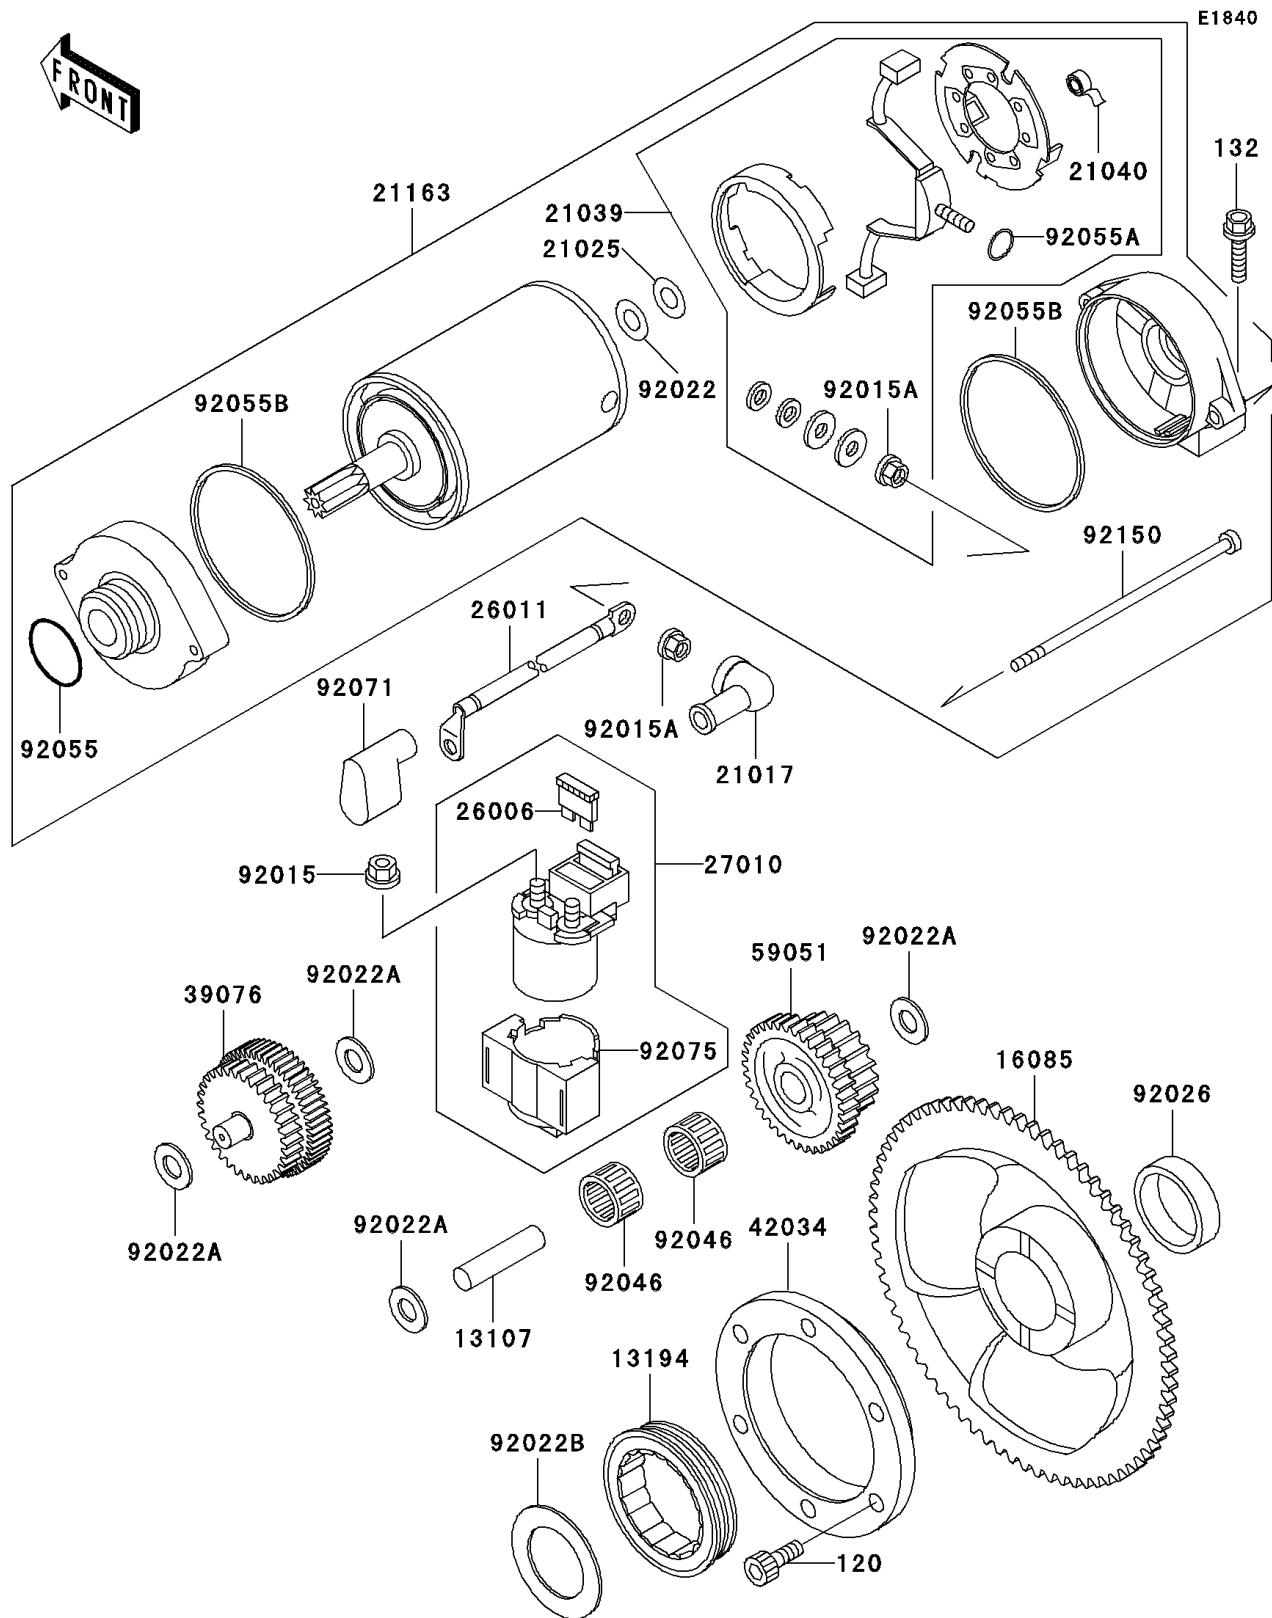

## PARTS DIAGRAM

### Starter Motor

# 1993 KLX650

## PARTS LIST