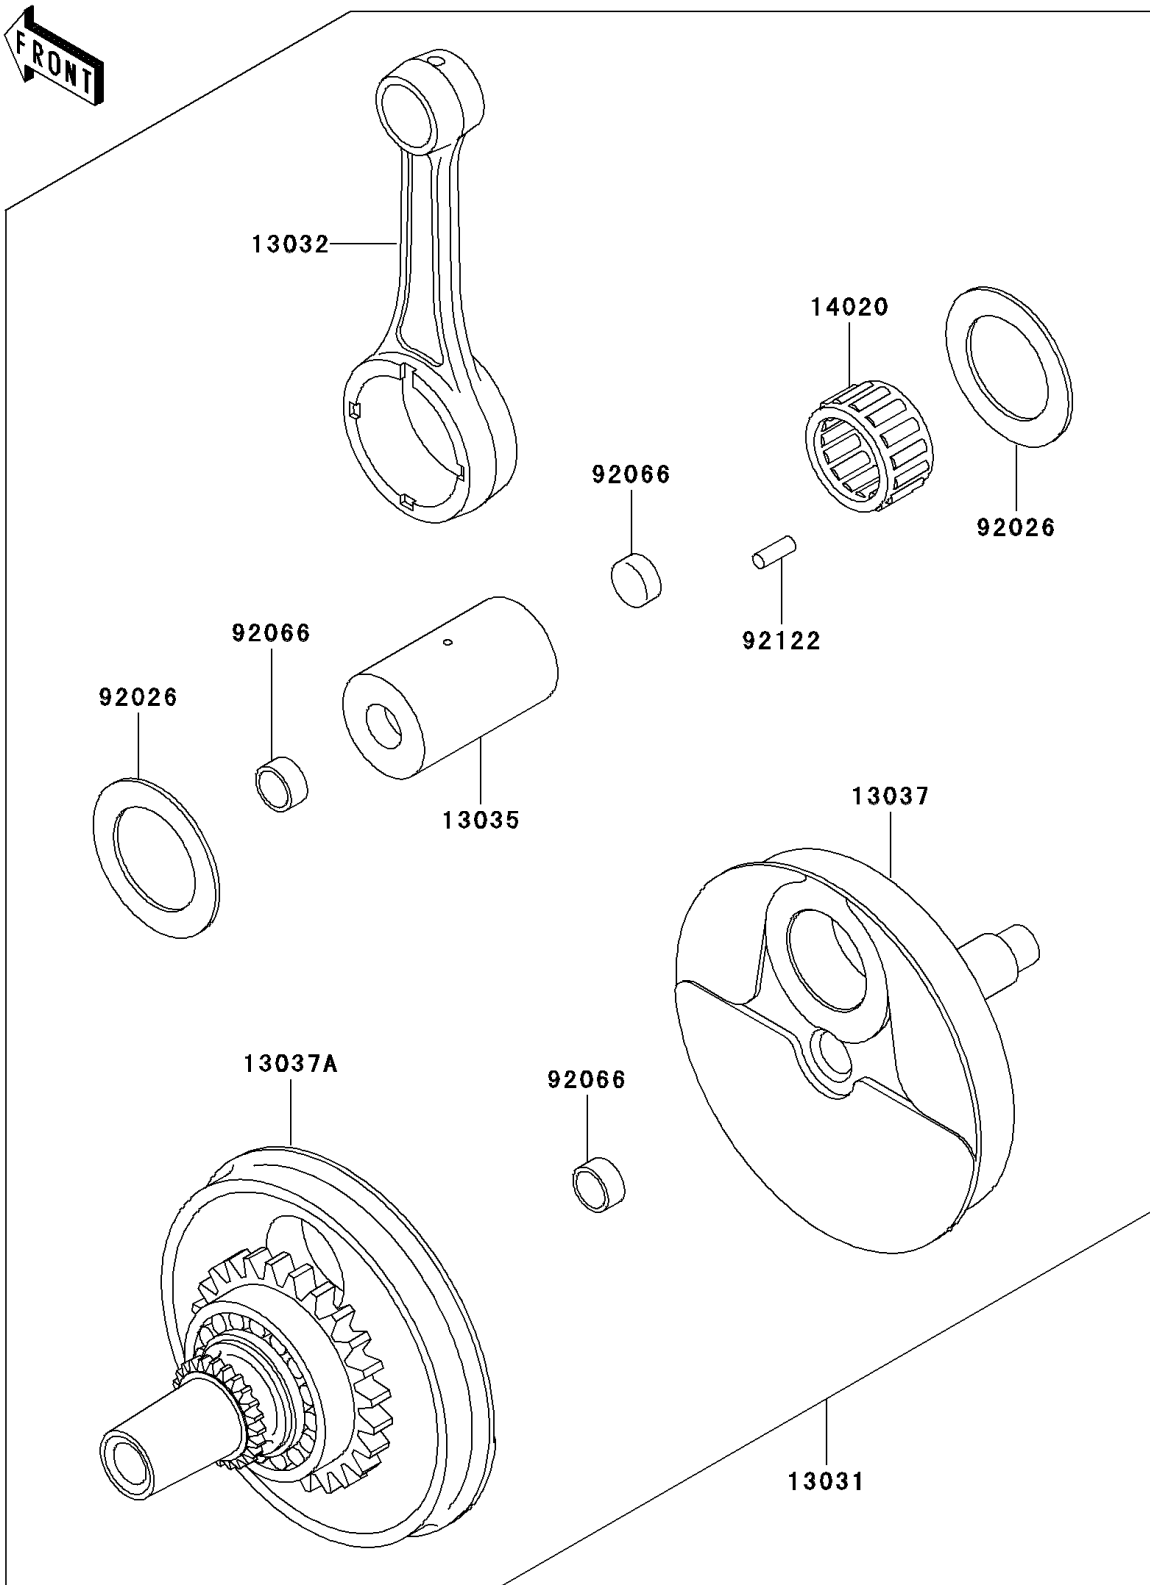

## PARTS DIAGRAM

### Crankshaft

E1321

## PARTS LIST

### Crankshaft

**Kawasaki**

Let the Good Times Roll®

**ITEM NAME**

**PART NUMBER**

**QUANTITY**

---