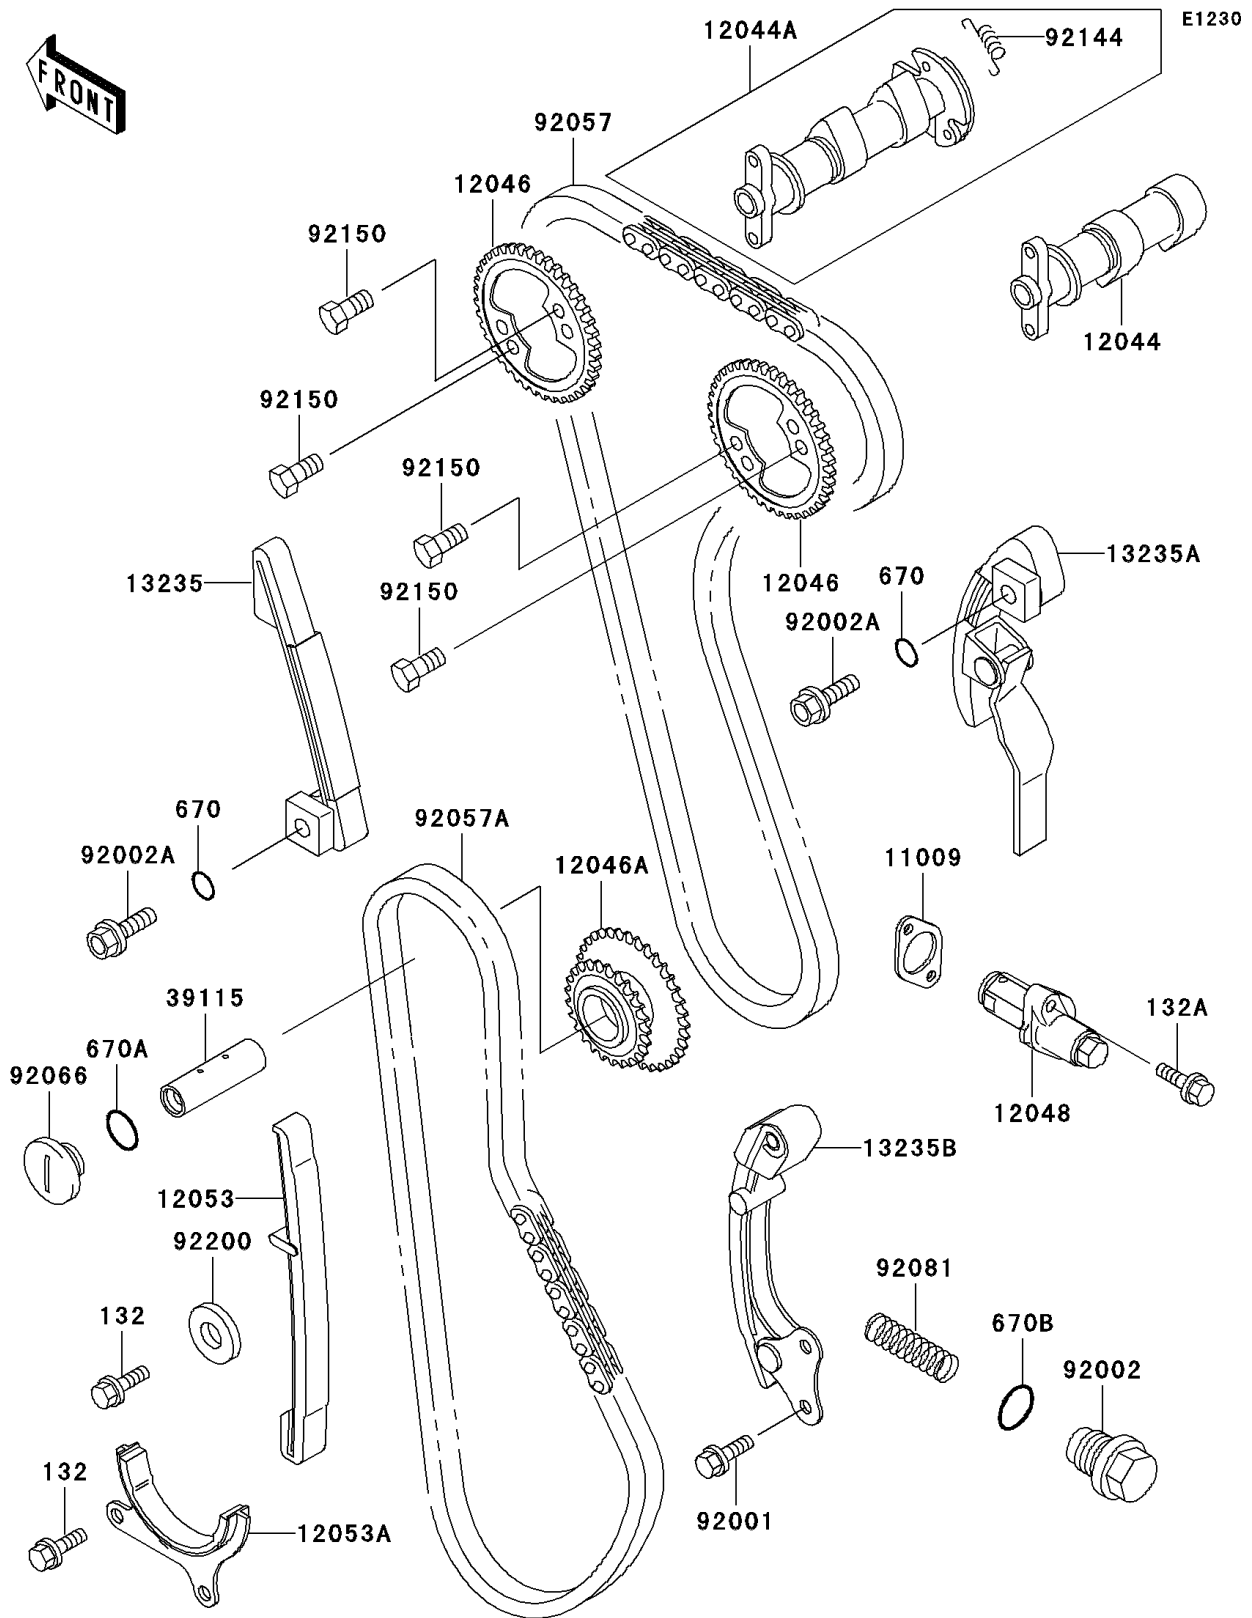

1995 KLX650

PARTS DIAGRAM

Camshaft(s)/Tensioner

1995 KLX650

PARTS LIST

Camshaft(s)/Tensioner

ITEM NAME

PART NUMBER

QUANTITY
