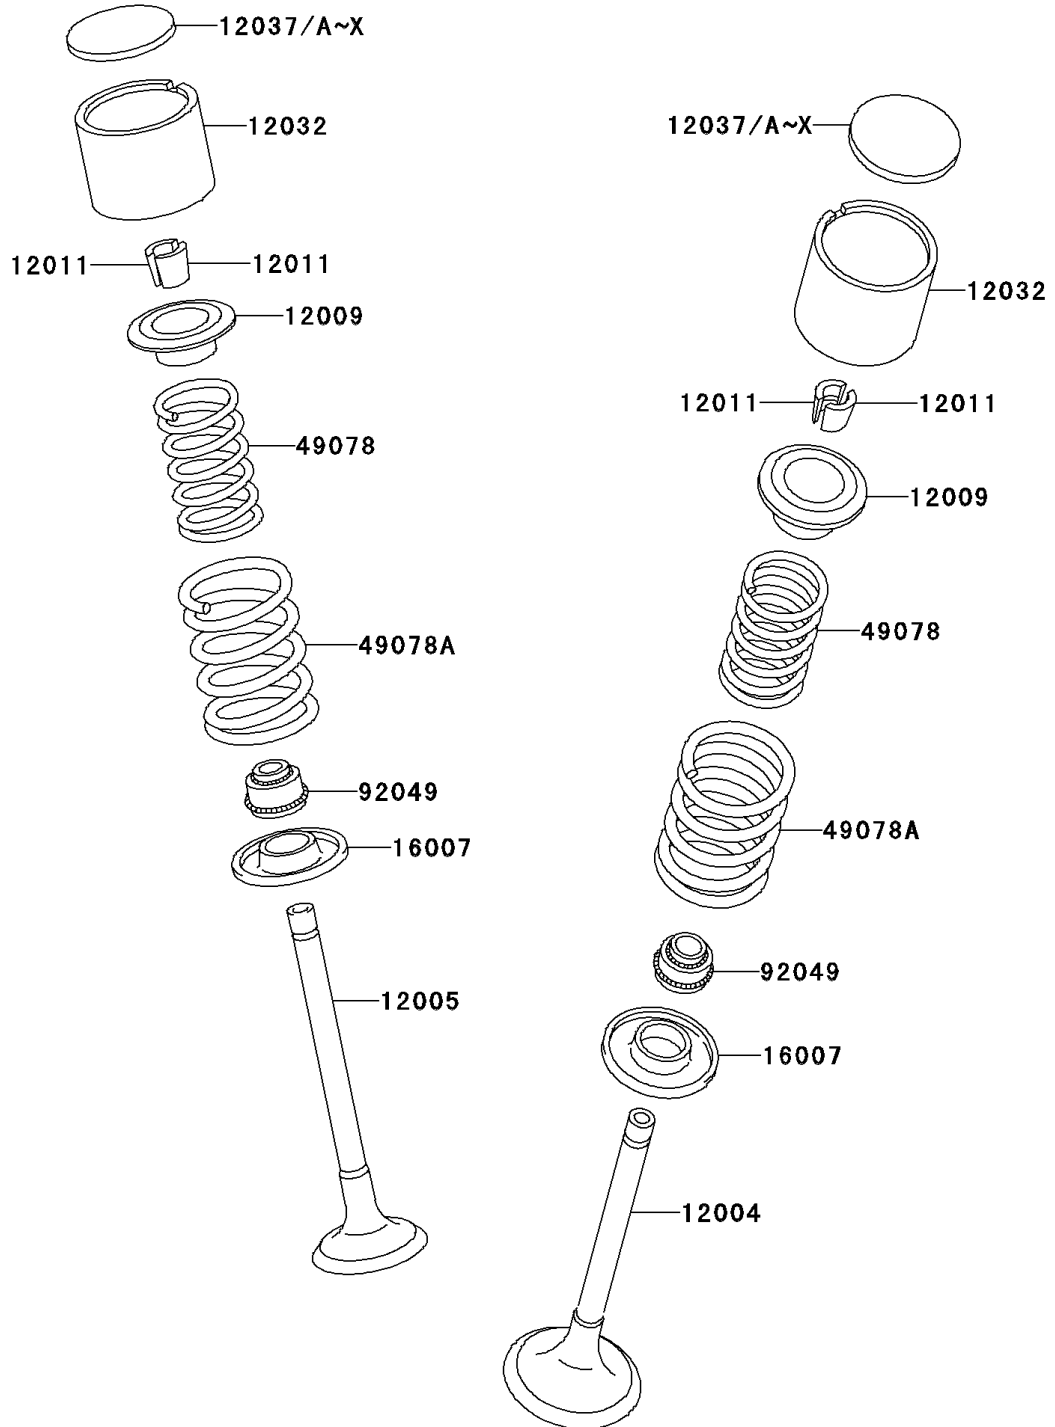

# 1993 KLX650

## PARTS DIAGRAM

Valve(s)

E1210

## PARTS LIST

Valve(s)

**ITEM NAME**

**PART NUMBER**

**QUANTITY**

---