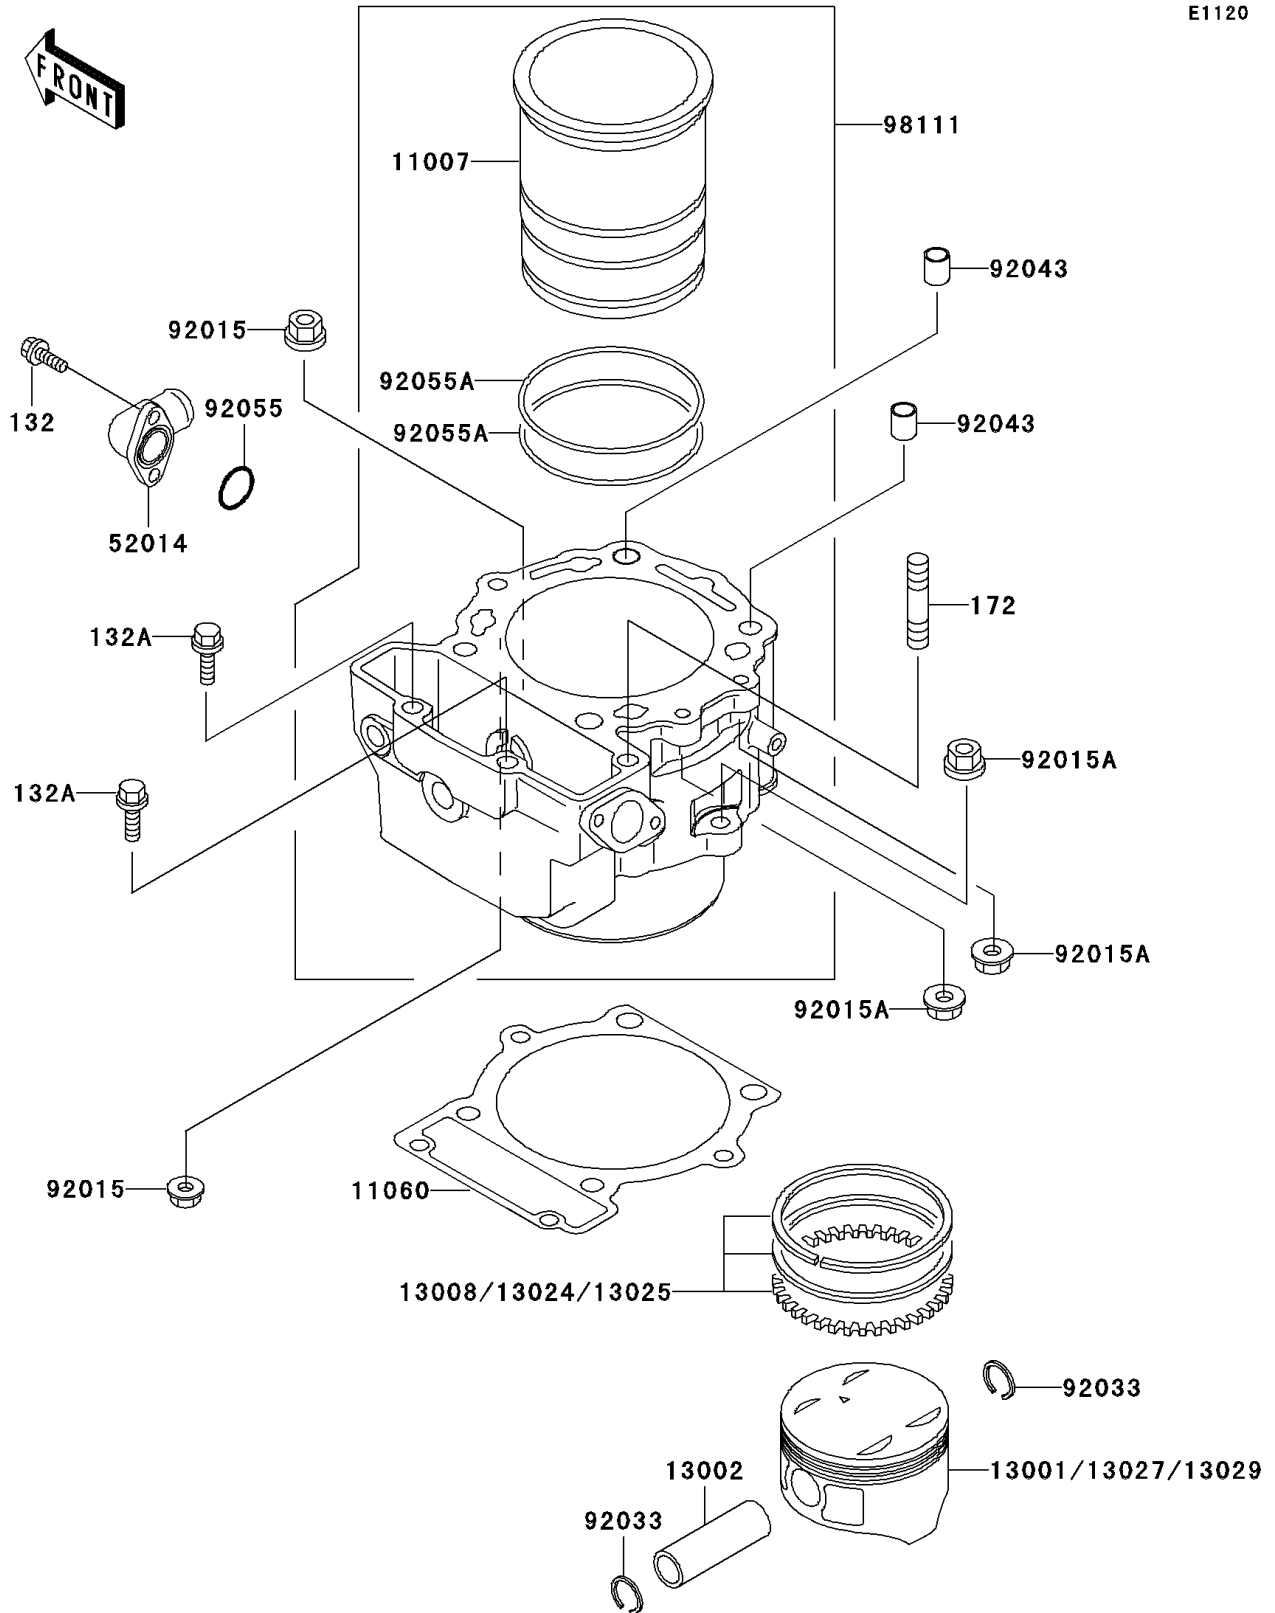

1995 KLX650

PARTS DIAGRAM

Cylinder/Piston(s)

E1120

1995 KLX650

PARTS LIST

Cylinder/Piston(s)

ITEM NAME

PART NUMBER

QUANTITY
