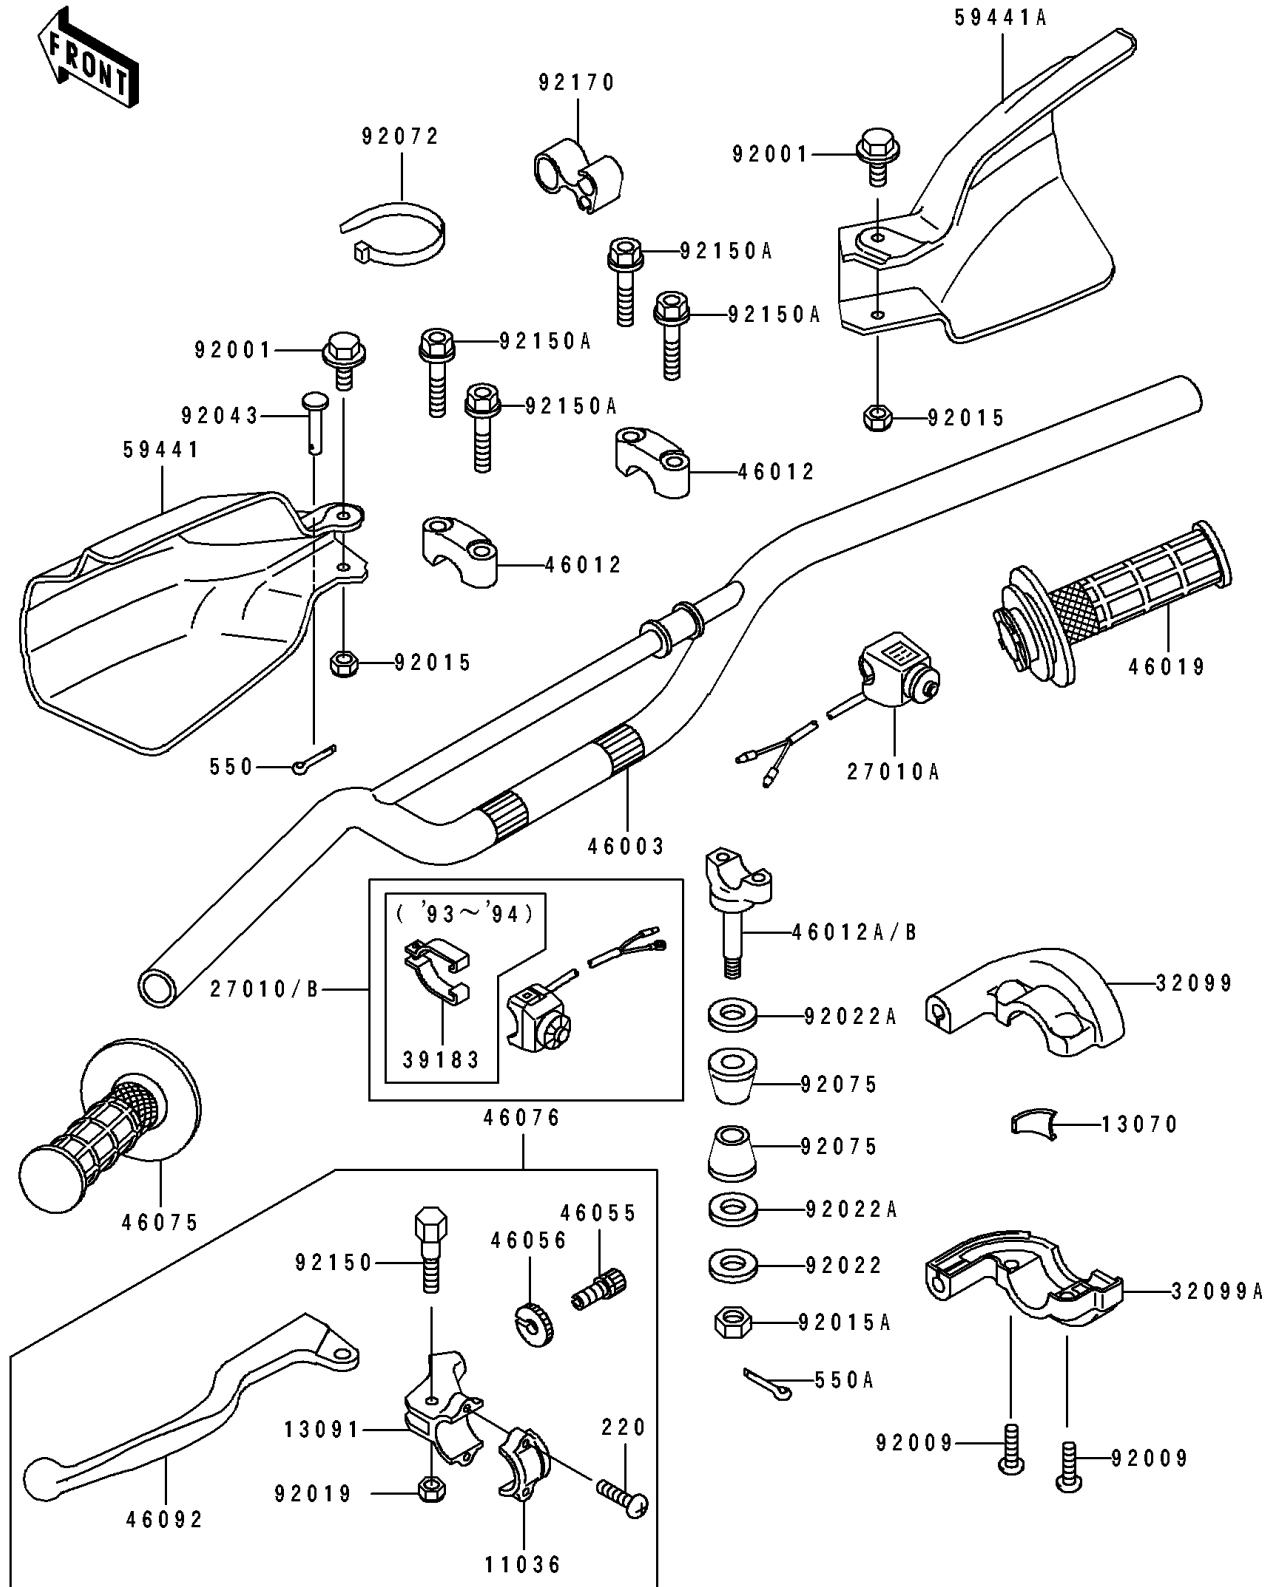

# 1995 KLX650R

## PARTS DIAGRAM

### Handlebar

F2310

## PARTS LIST