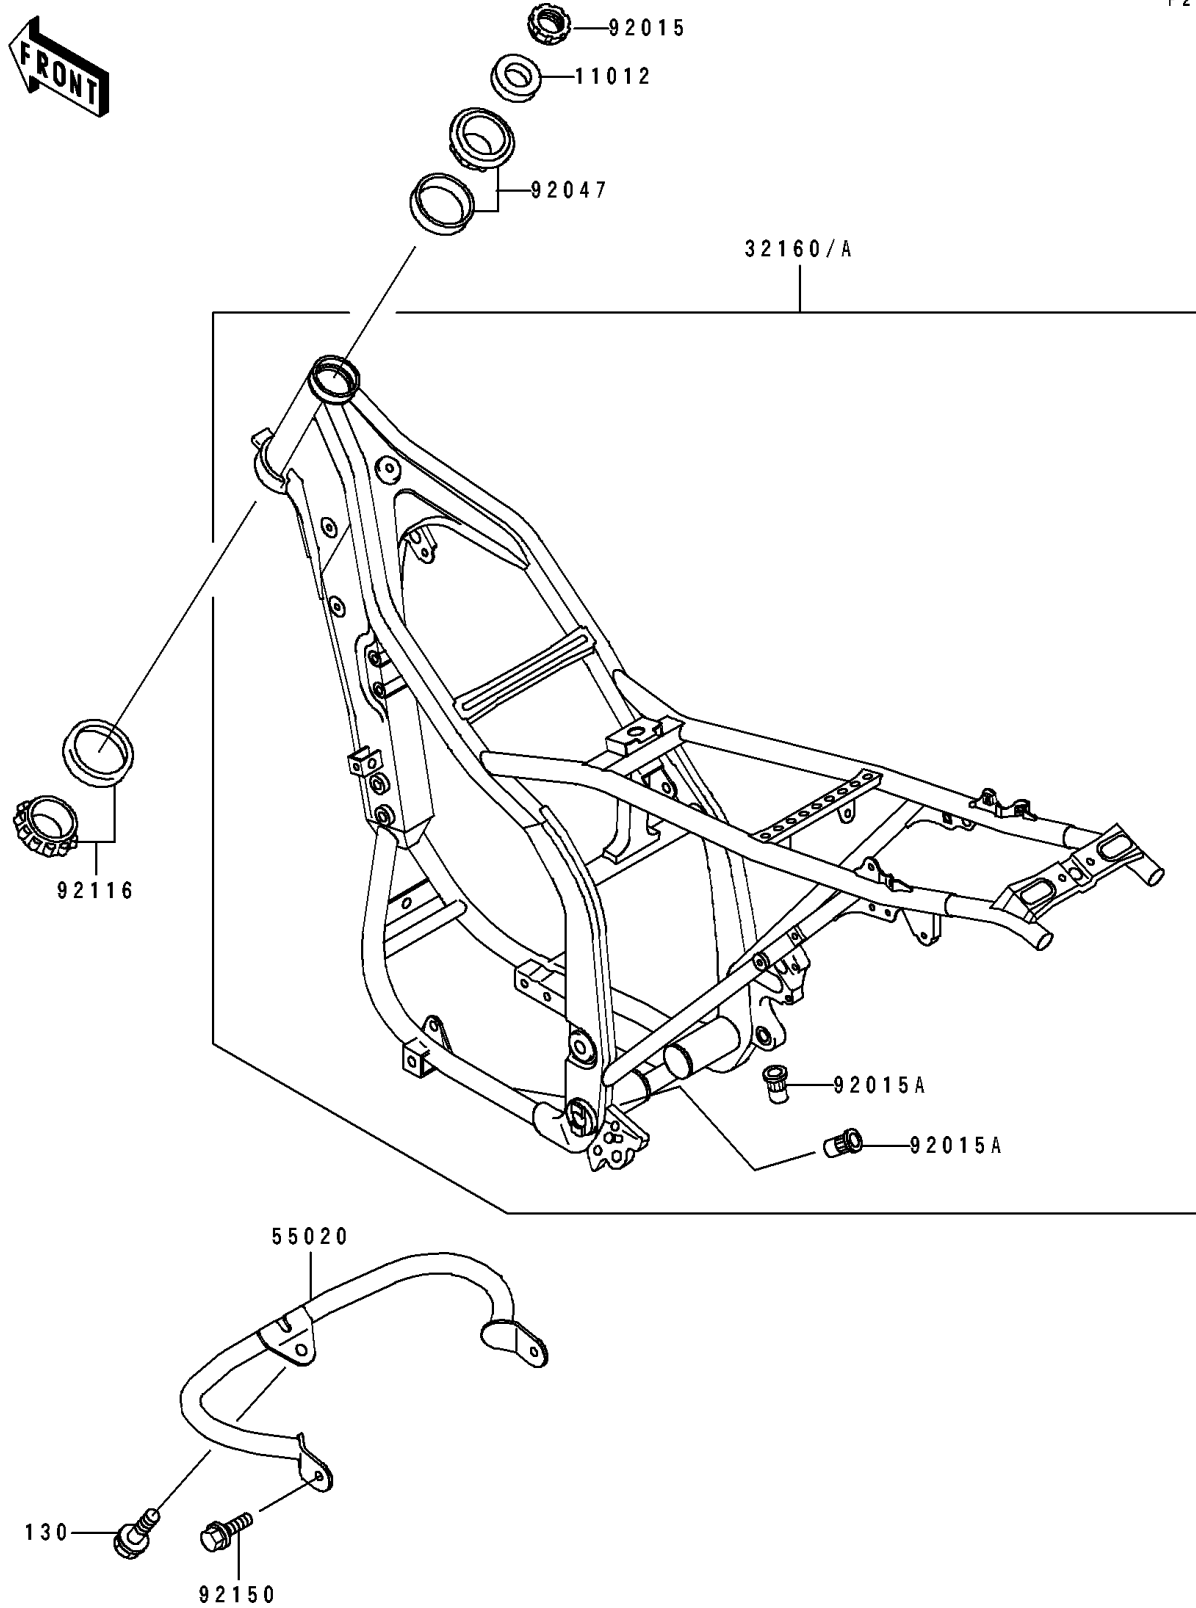

1994 KLX650R

PARTS DIAGRAM

Frame

F 2120

1994 KLX650R

PARTS LIST

Frame

ITEM NAME	PART NUMBER	QUANTITY
CAP,STEERING STEM (Ref # 11012)	11012-1762	1
FRAME-COMP,VIOLET (Ref # 32160A)	32160-1364-TY	1
GUARD,ENGINE (Ref # 55020)	55020-1480	1
NUT,25MM,T=12 (Ref # 92015)	92015-1546	1
NUT,POP,6MM,L=15 (Ref # 92015A)	92015-1791	2
RACE,ROLLER,32005JR RS (Ref # 92047)	92047-017	1
BEARING-ROLLER,HI-CAP32006JRRS (Ref # 92116)	92116-1069	1
BOLT,6X14 (Ref # 92150)	92150-1340	2
BOLT-FLANGED,8X14 (Ref # 130)	130G0814	1