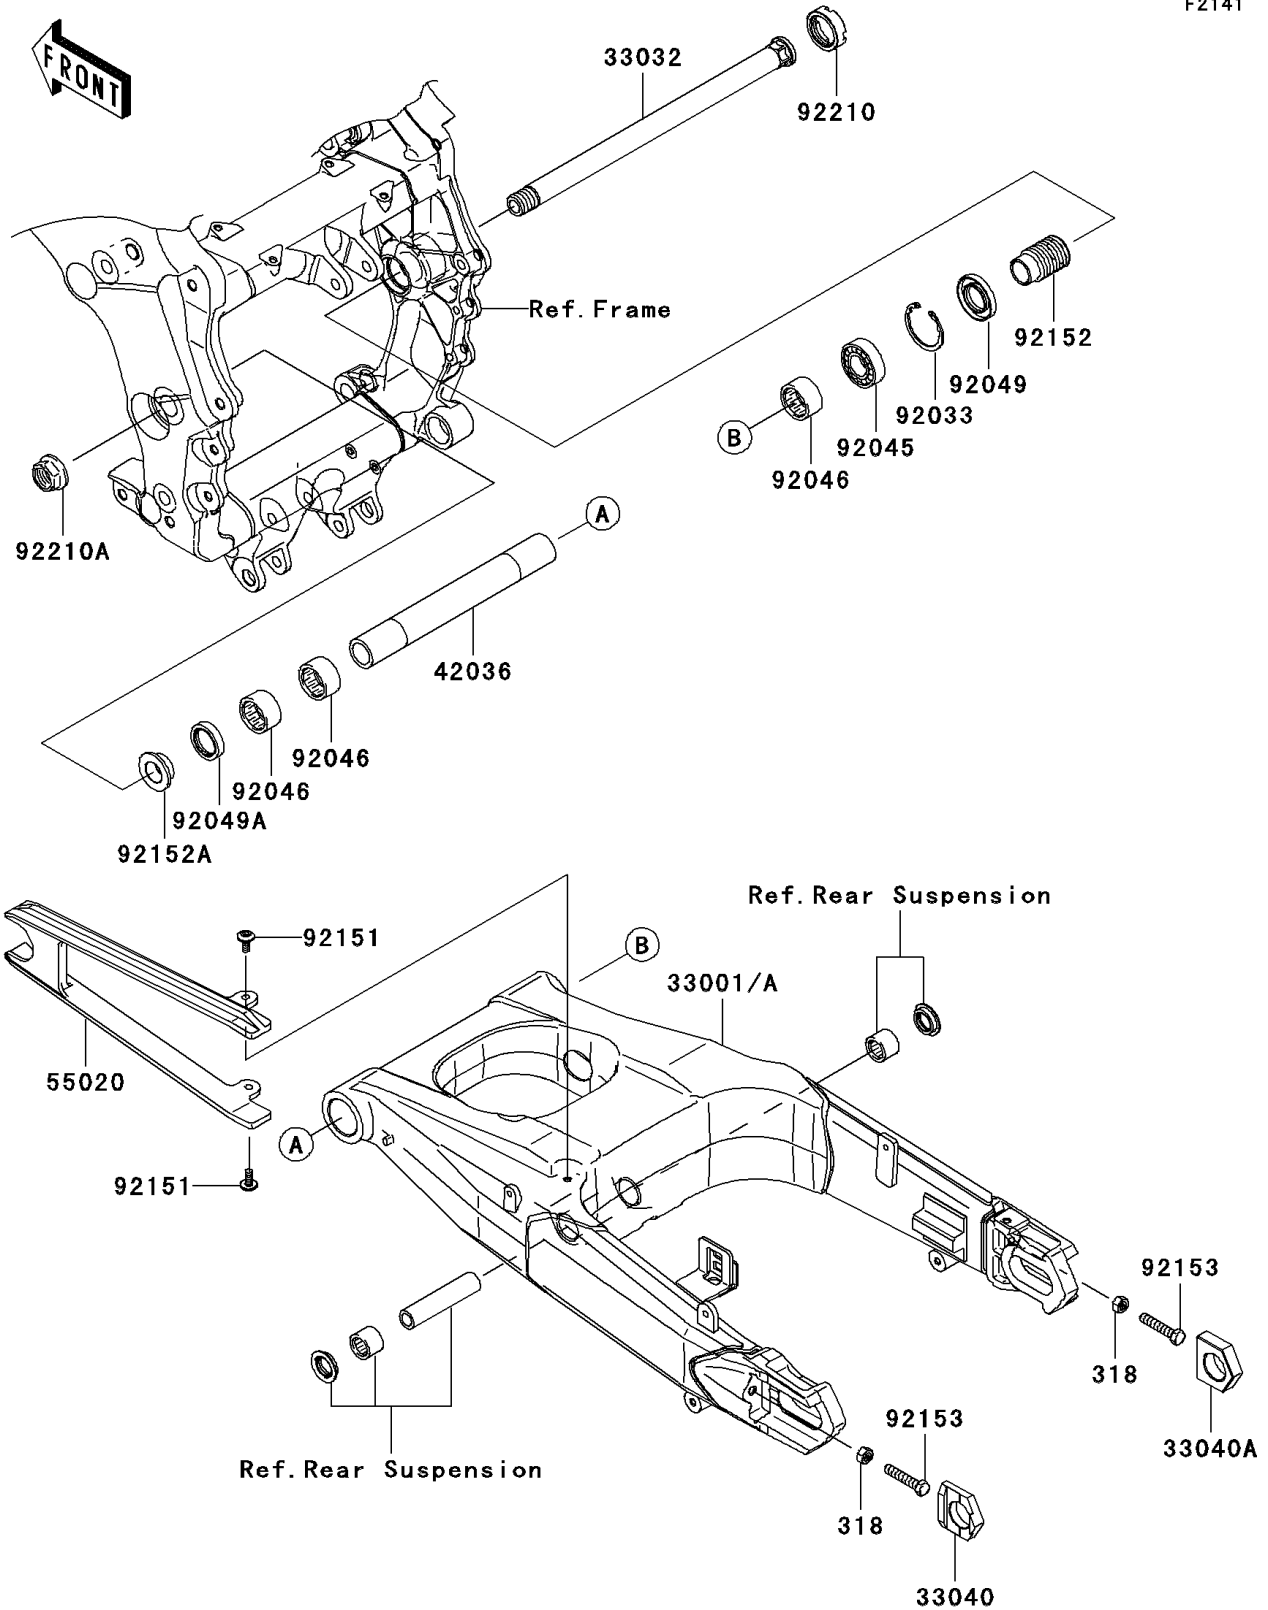

2009 Ninja[®] ZX[™]-14

PARTS DIAGRAM

Swingarm

F2141

2009 Ninja® ZX™ -14

PARTS LIST

Swingarm

ITEM NAME

PART NUMBER

QUANTITY
