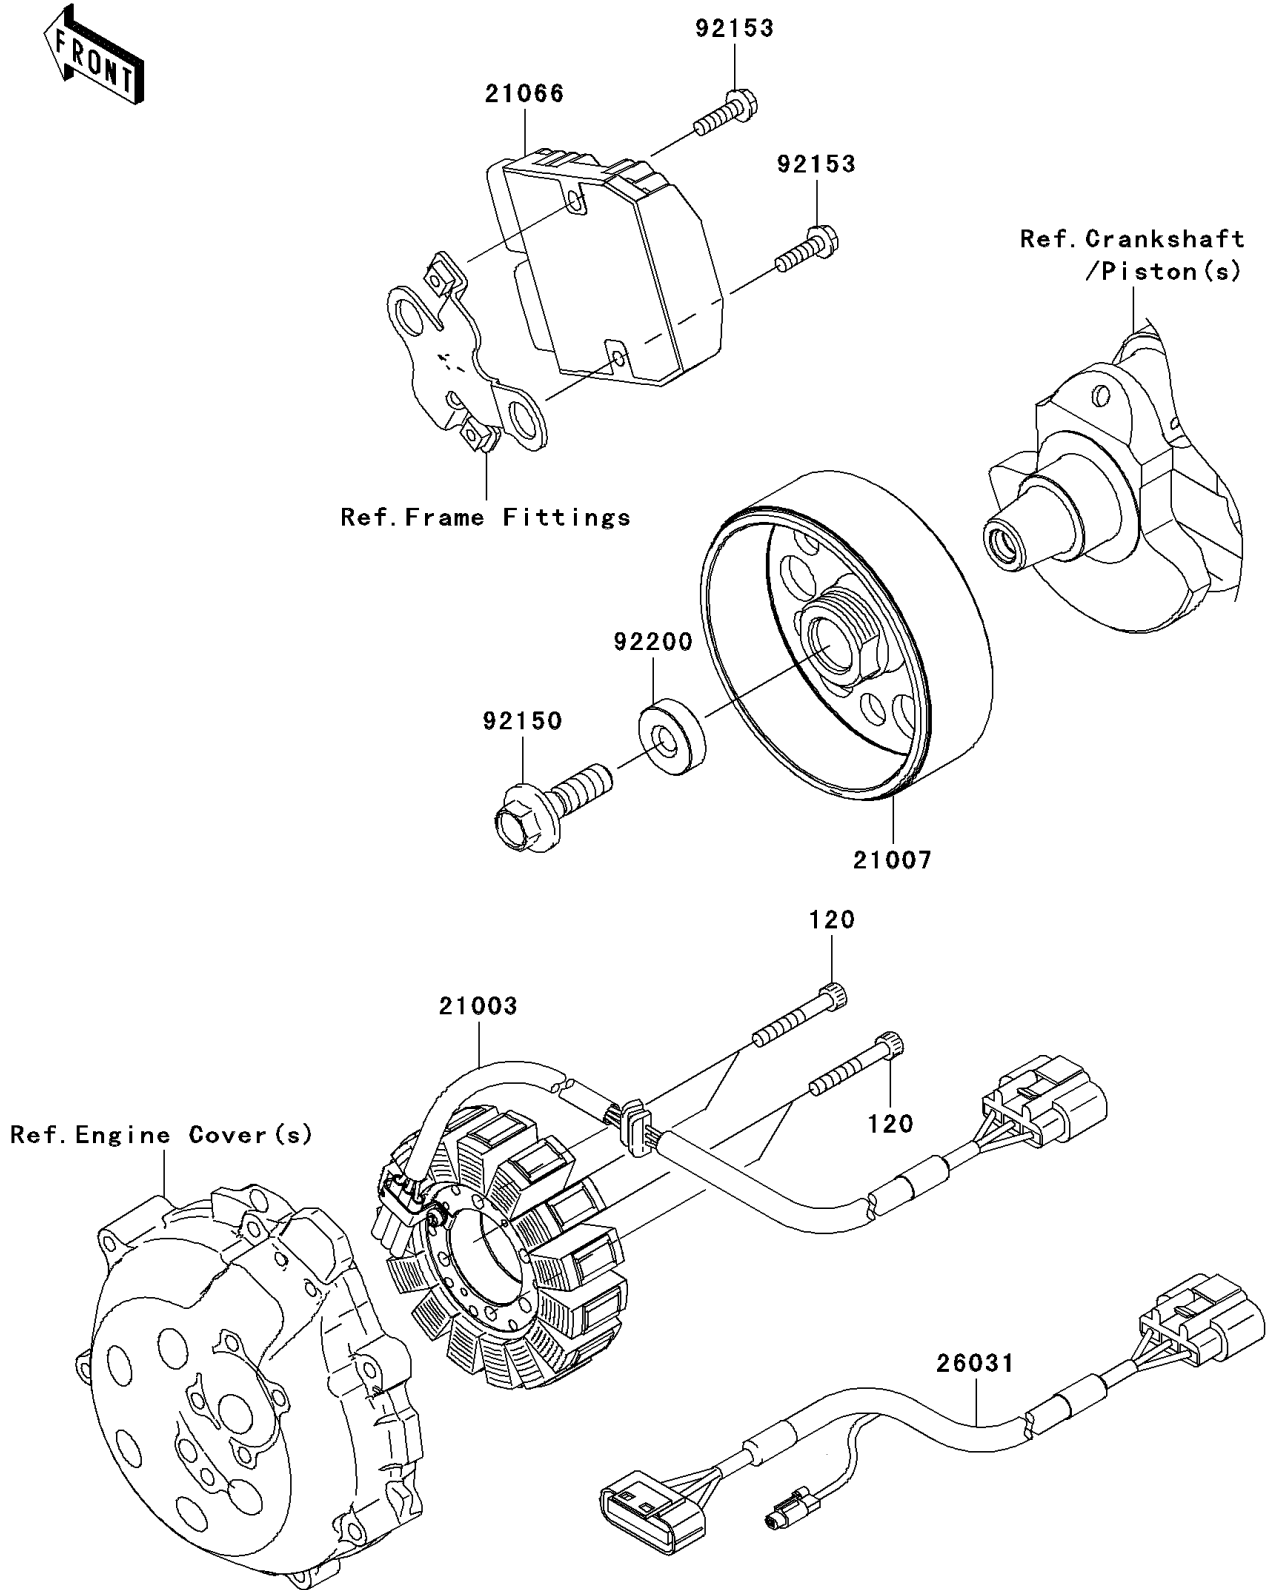

2009 Ninja[®] ZX[™]-14

PARTS DIAGRAM

Generator

E1810

2009 Ninja® ZX™ -14

PARTS LIST

Generator

ITEM NAME

PART NUMBER

QUANTITY
