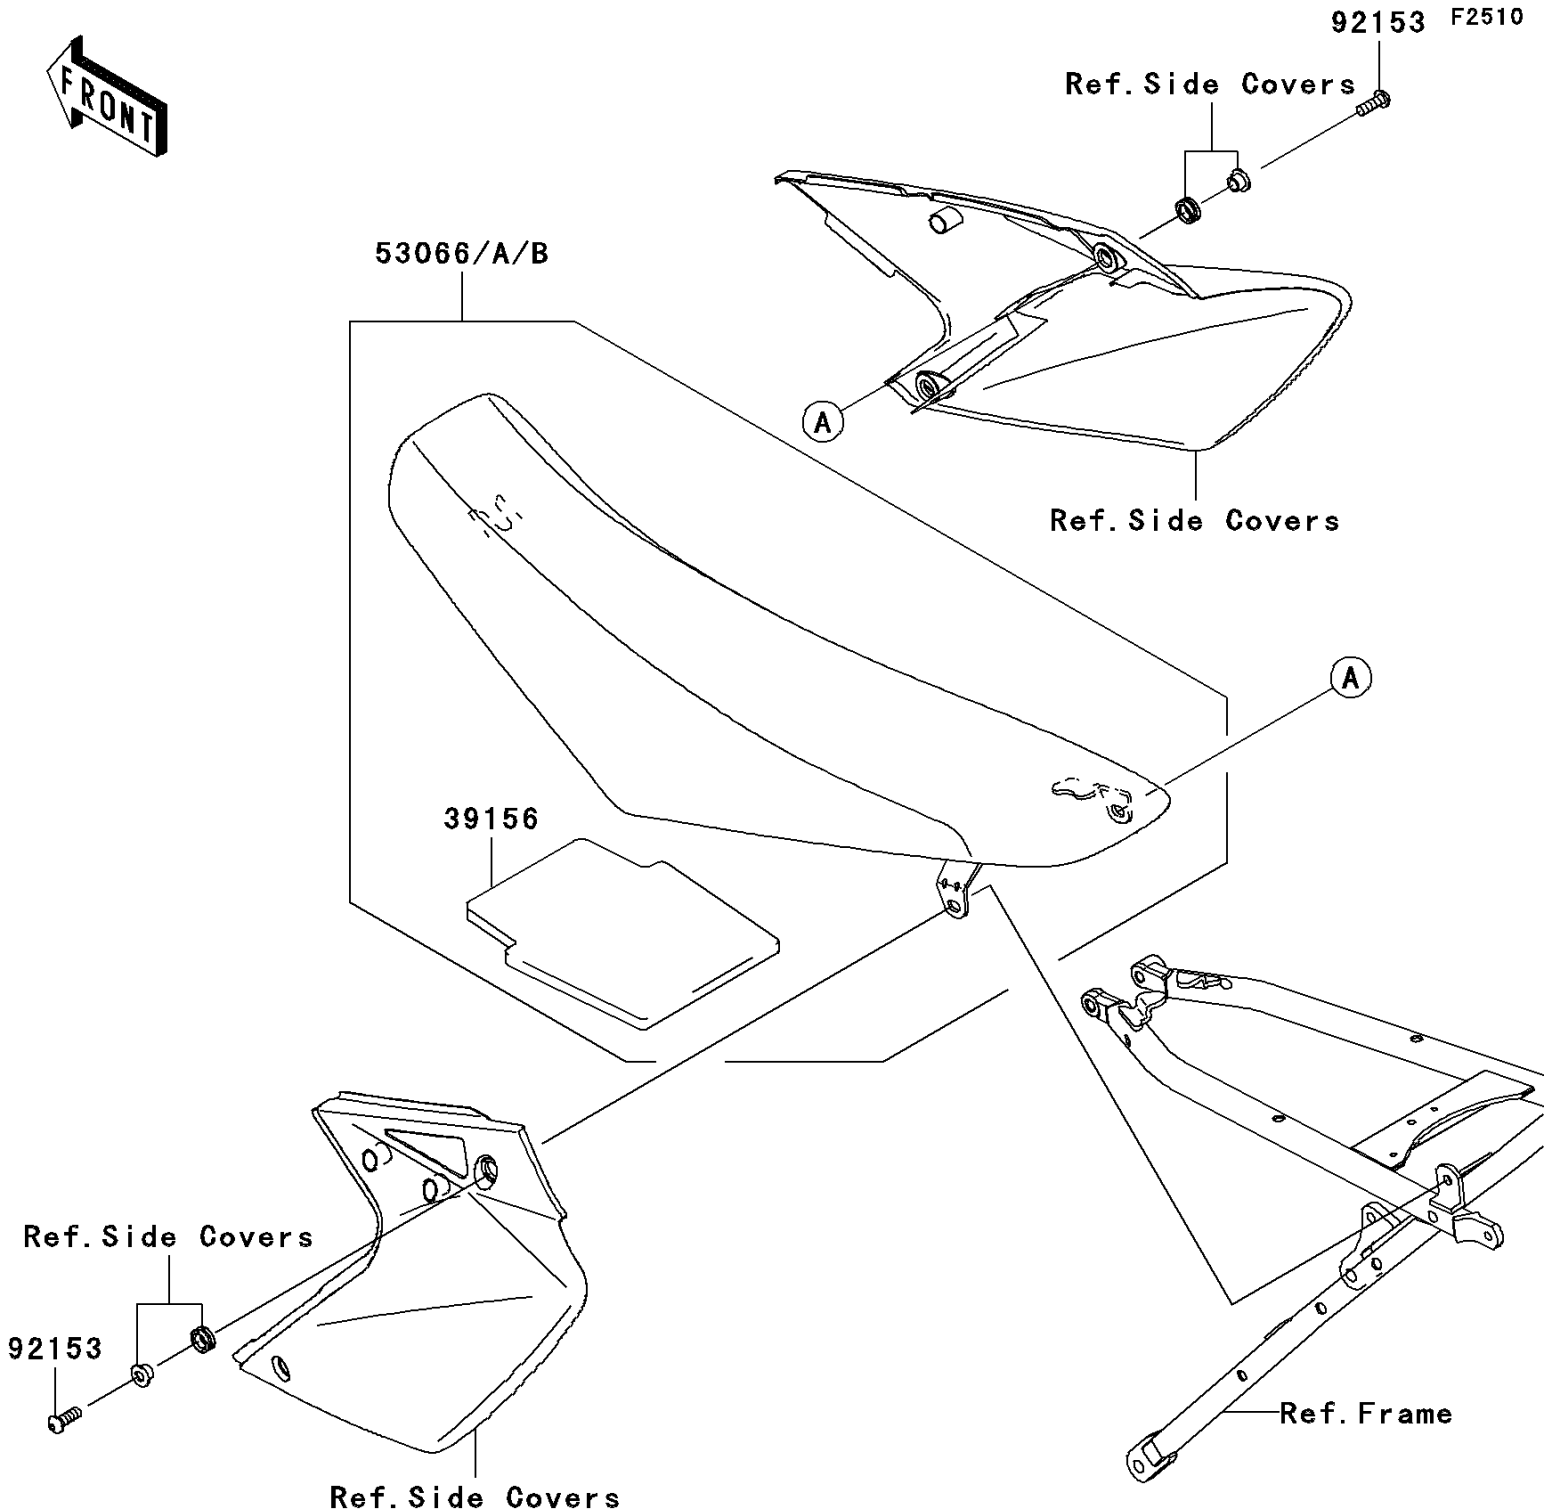

## PARTS DIAGRAM

### Seat

## PARTS LIST

### Seat

ITEM NAME	PART NUMBER	QUANTITY
PAD,SEAT (Ref # 39156)	39156-0347	1
SEAT-ASSY,DUAL,BLACK/GREEN (Ref # 53066A)	53066-0194-13R	1
BOLT,SOCKET,8X23 (Ref # 92153)	92153-1918	2