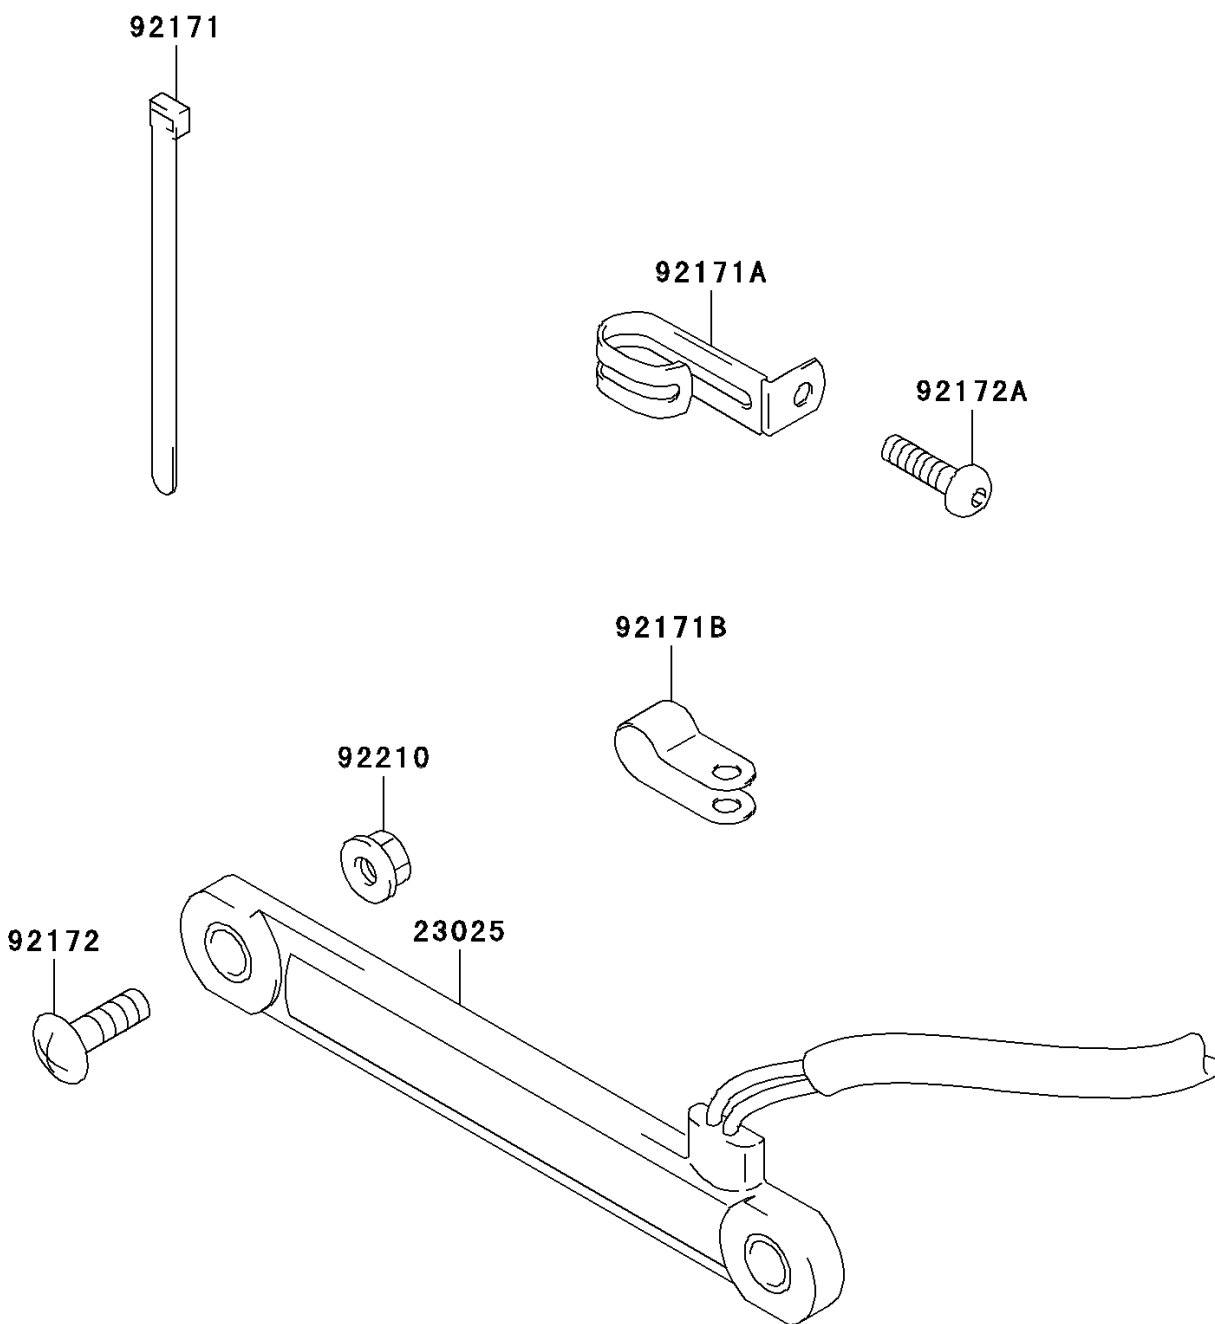

# 2003 KLX400R

## PARTS DIAGRAM

### Taillight(s)

F2720

## PARTS LIST

Taillight(s)

**Kawasaki**

Let the Good Times Roll®

**ITEM NAME**

**PART NUMBER**

**QUANTITY**

---