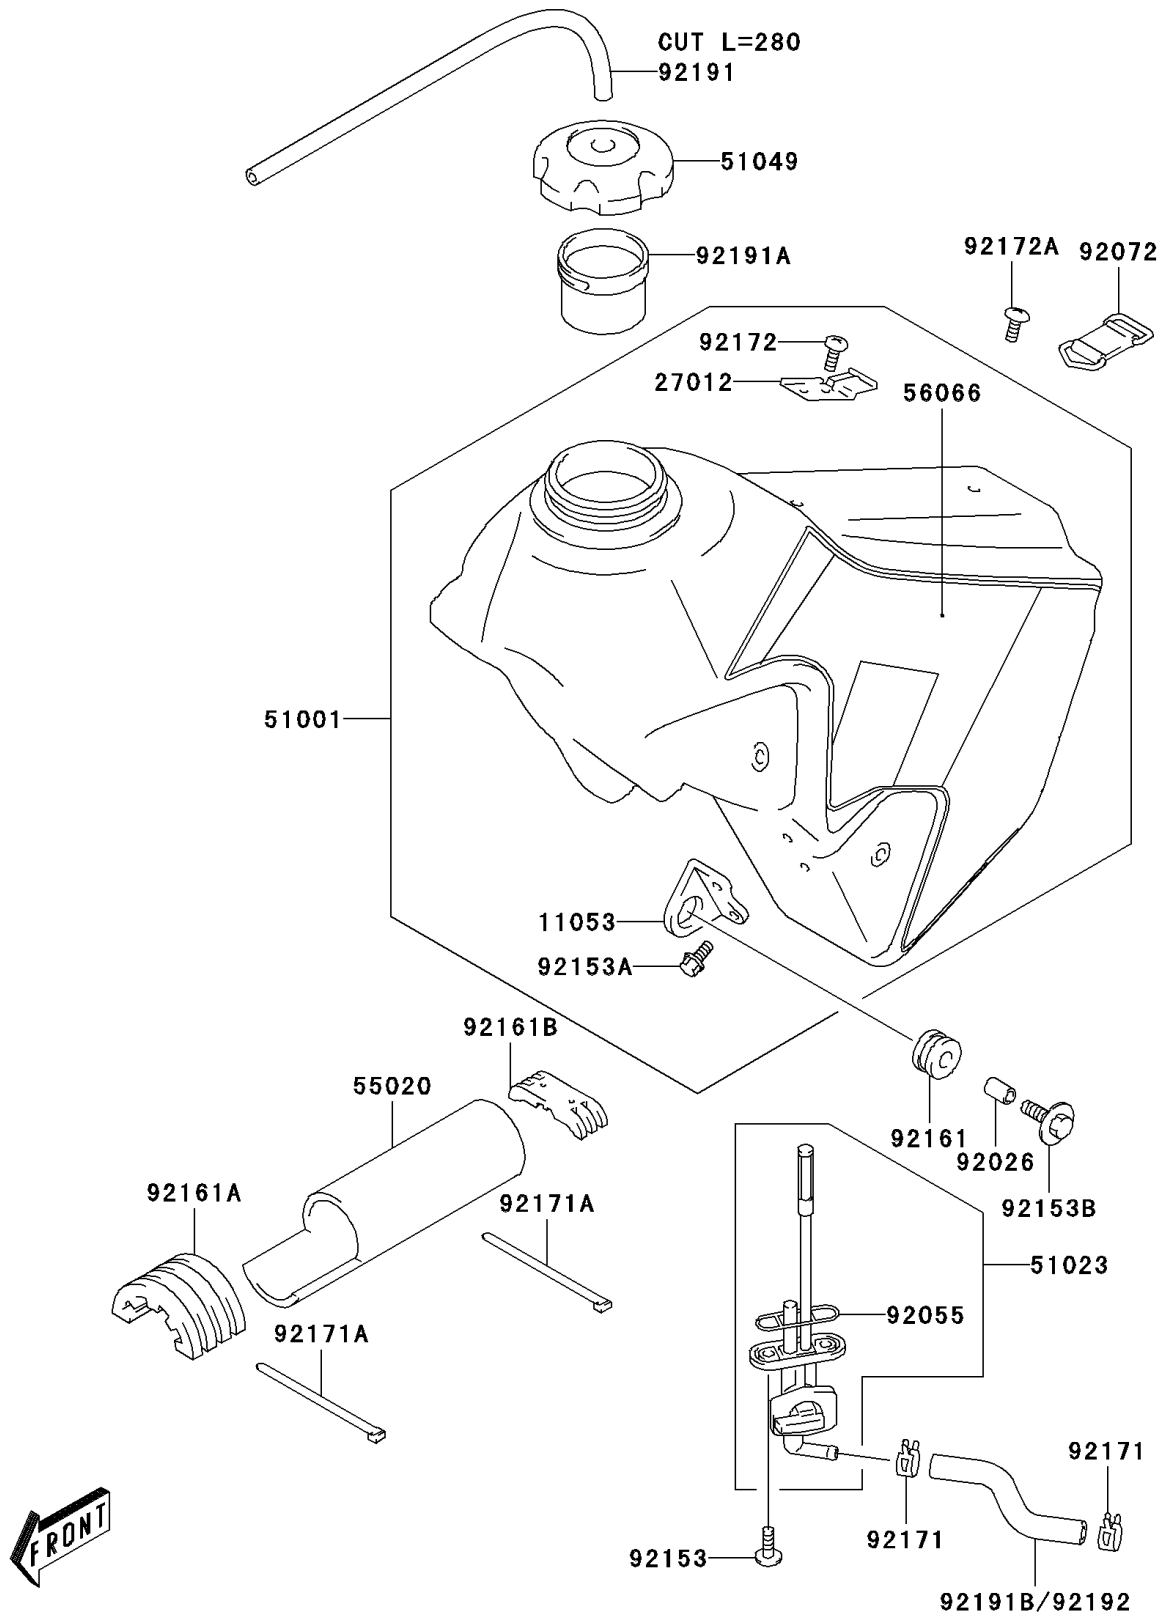

# 2004 KLX400R (Canada Only)

## PARTS DIAGRAM

### Fuel Tank(KLX400-B2)

F2410A

## PARTS LIST

Fuel Tank(KLX400-B2)

ITEM NAME	PART NUMBER	QUANTITY
-----------	-------------	----------

---