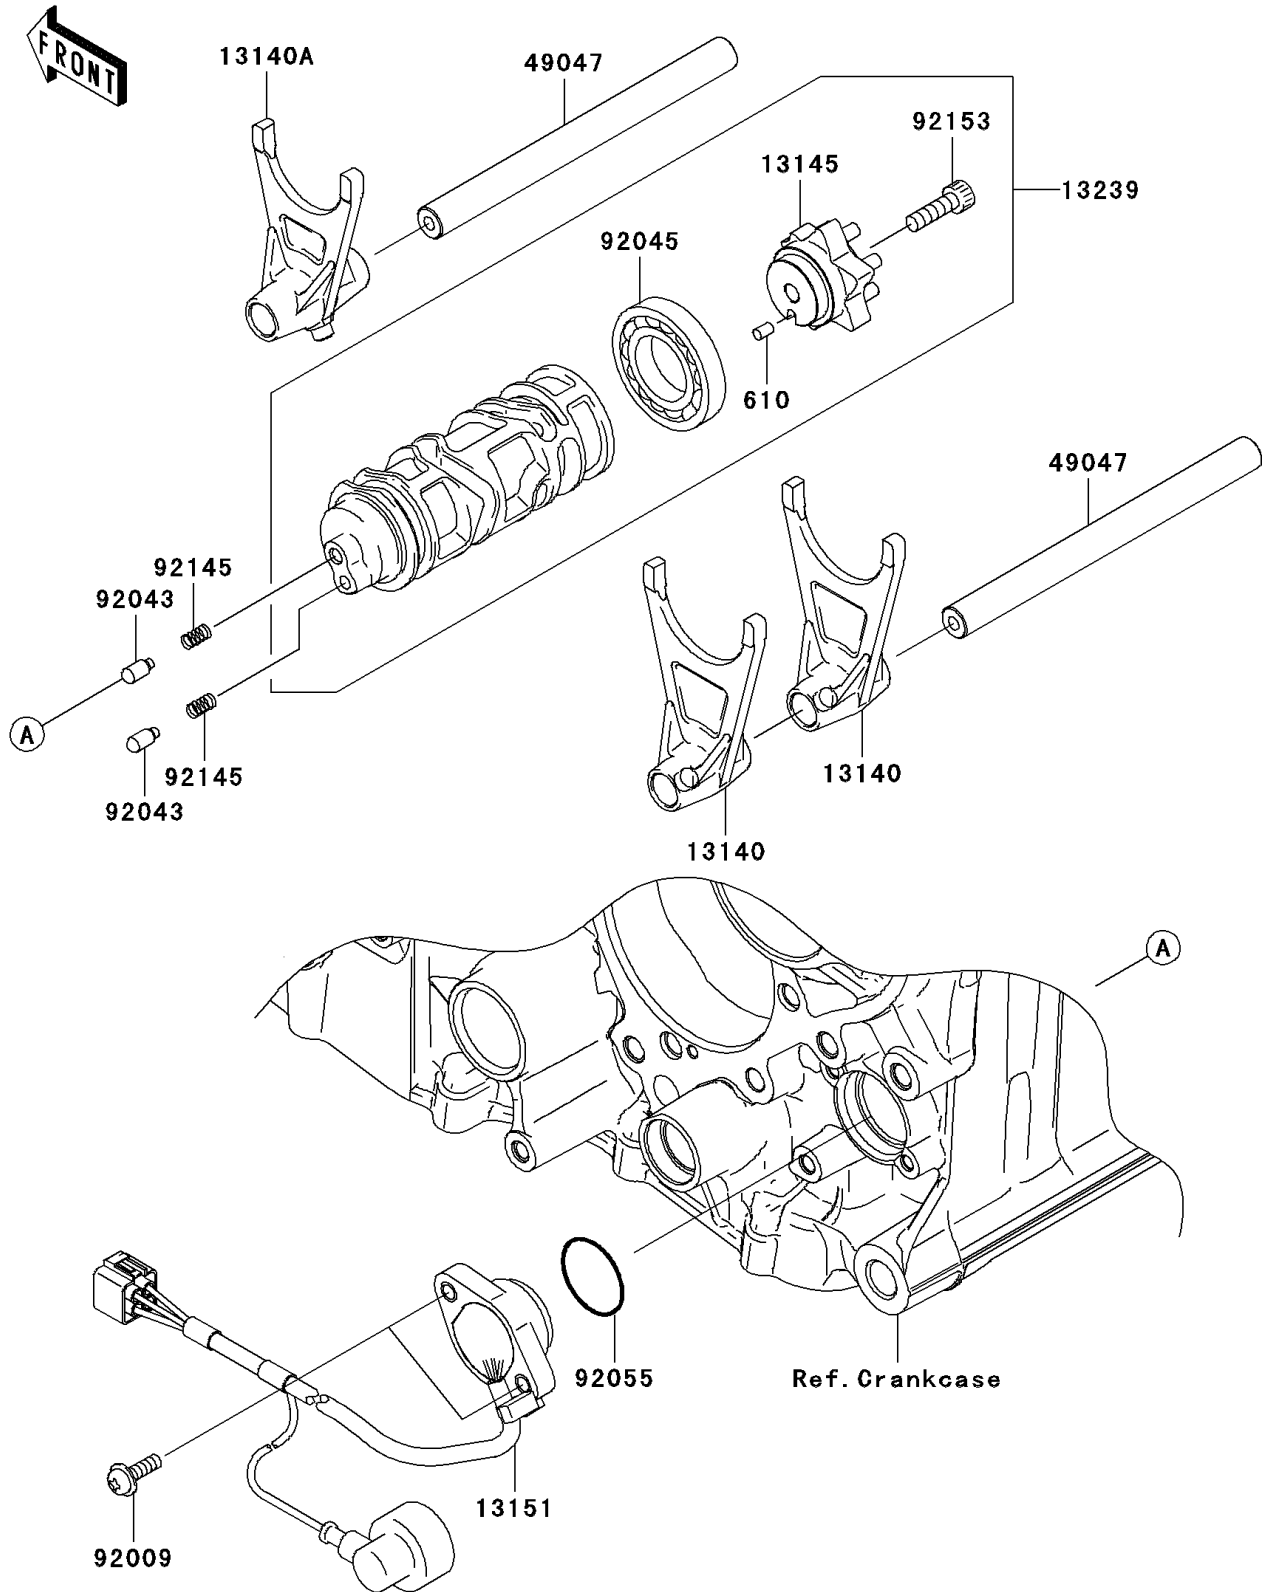

2009 Ninja[®] ZX[™]-14

PARTS DIAGRAM

Gear Change Drum/Shift Fork(s)

E1362

2009 Ninja® ZX™-14

PARTS LIST

Gear Change Drum/Shift Fork(s)

ITEM NAME

PART NUMBER

QUANTITY
