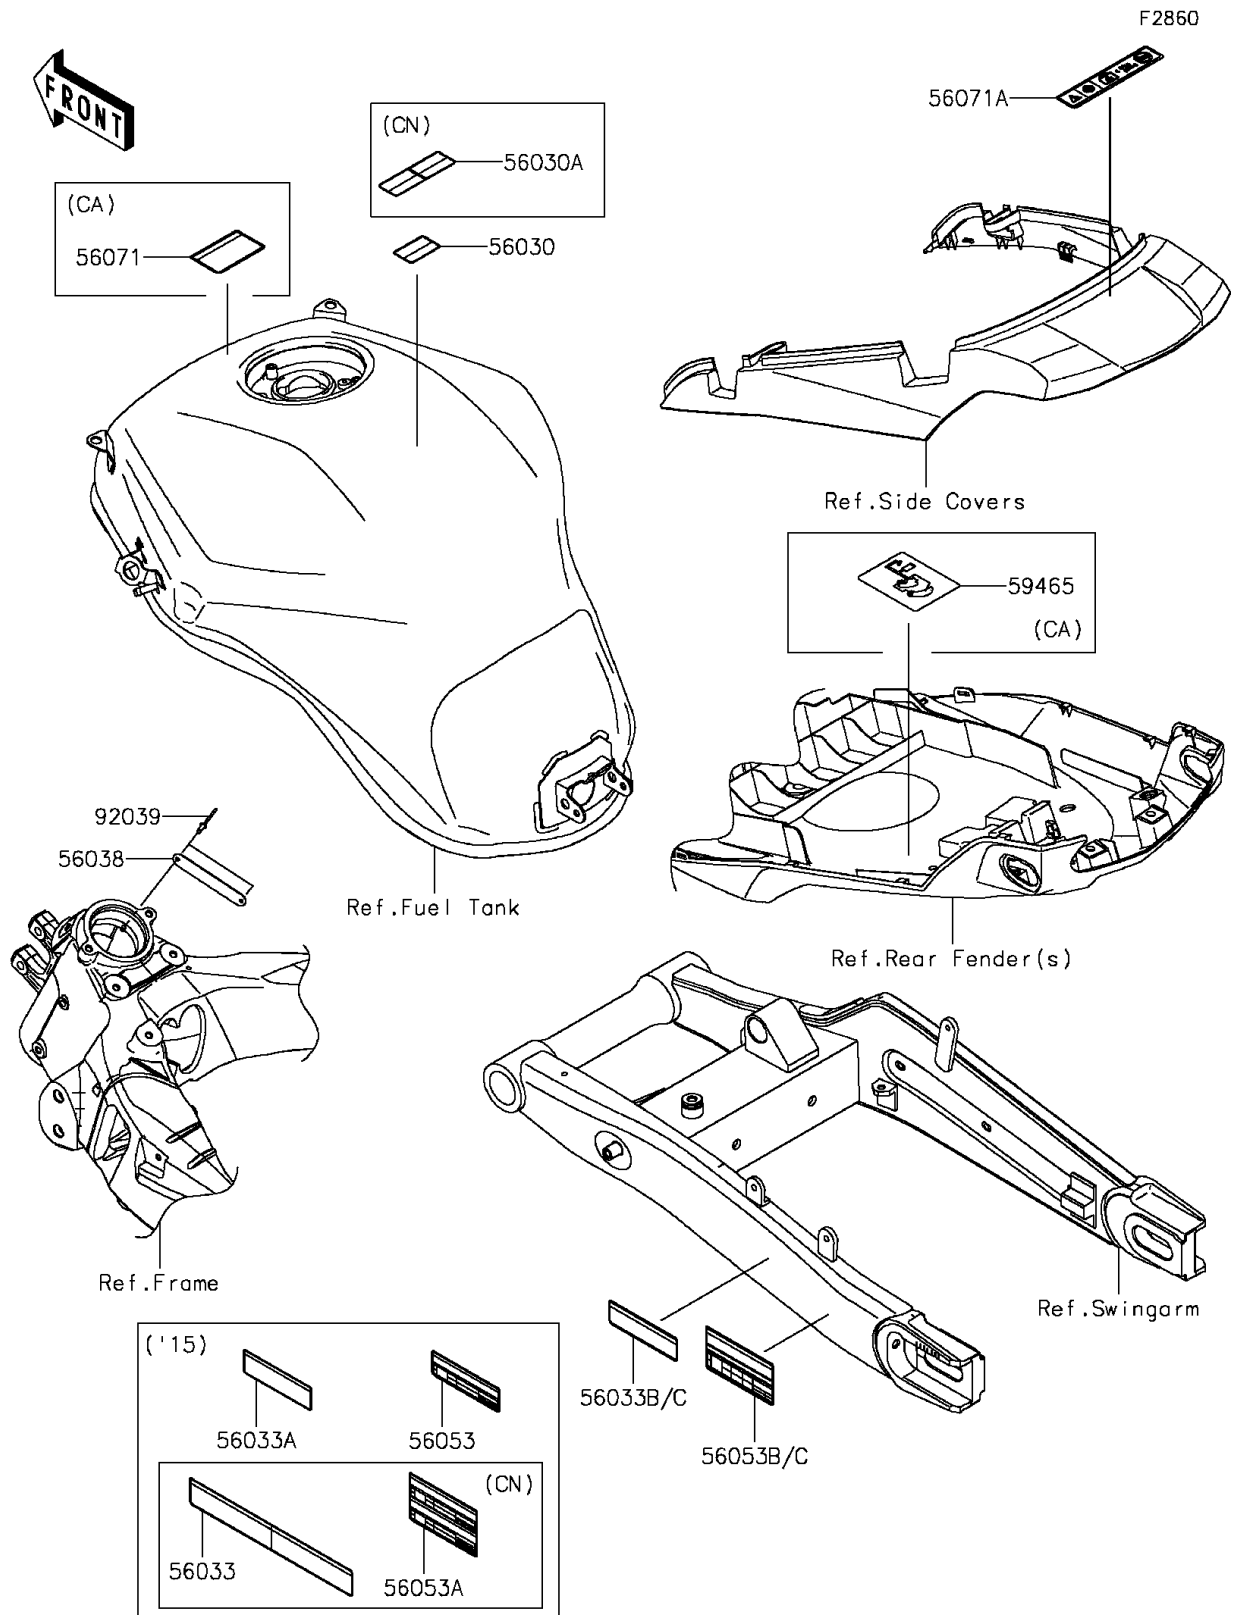

2016 VERSYS® 1000 LT

PARTS DIAGRAM

Labels

2016 VERSYS® 1000 LT

PARTS LIST

Labels

ITEM NAME

PART NUMBER

QUANTITY
