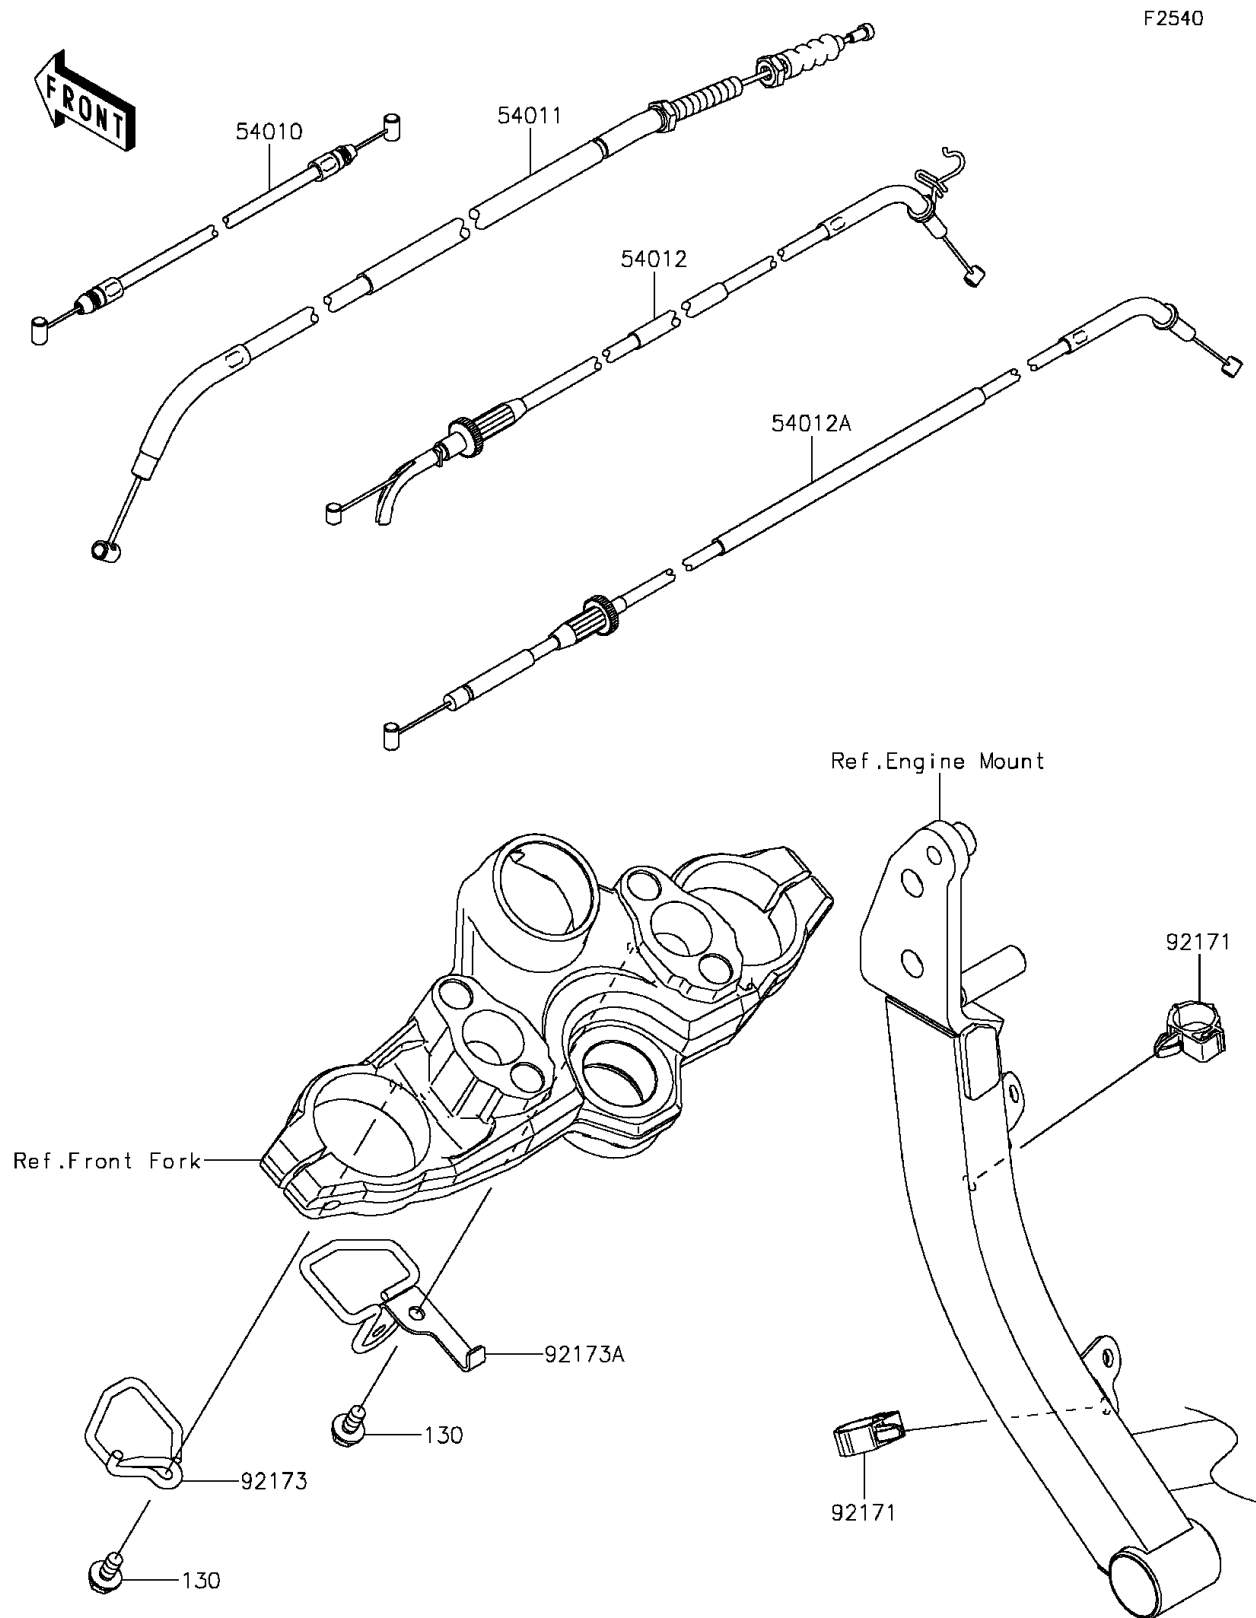

2016 VERSYS® 1000 LT

PARTS DIAGRAM

Cables

2016 VERSYS® 1000 LT

PARTS LIST

Cables

ITEM NAME

PART NUMBER

QUANTITY
