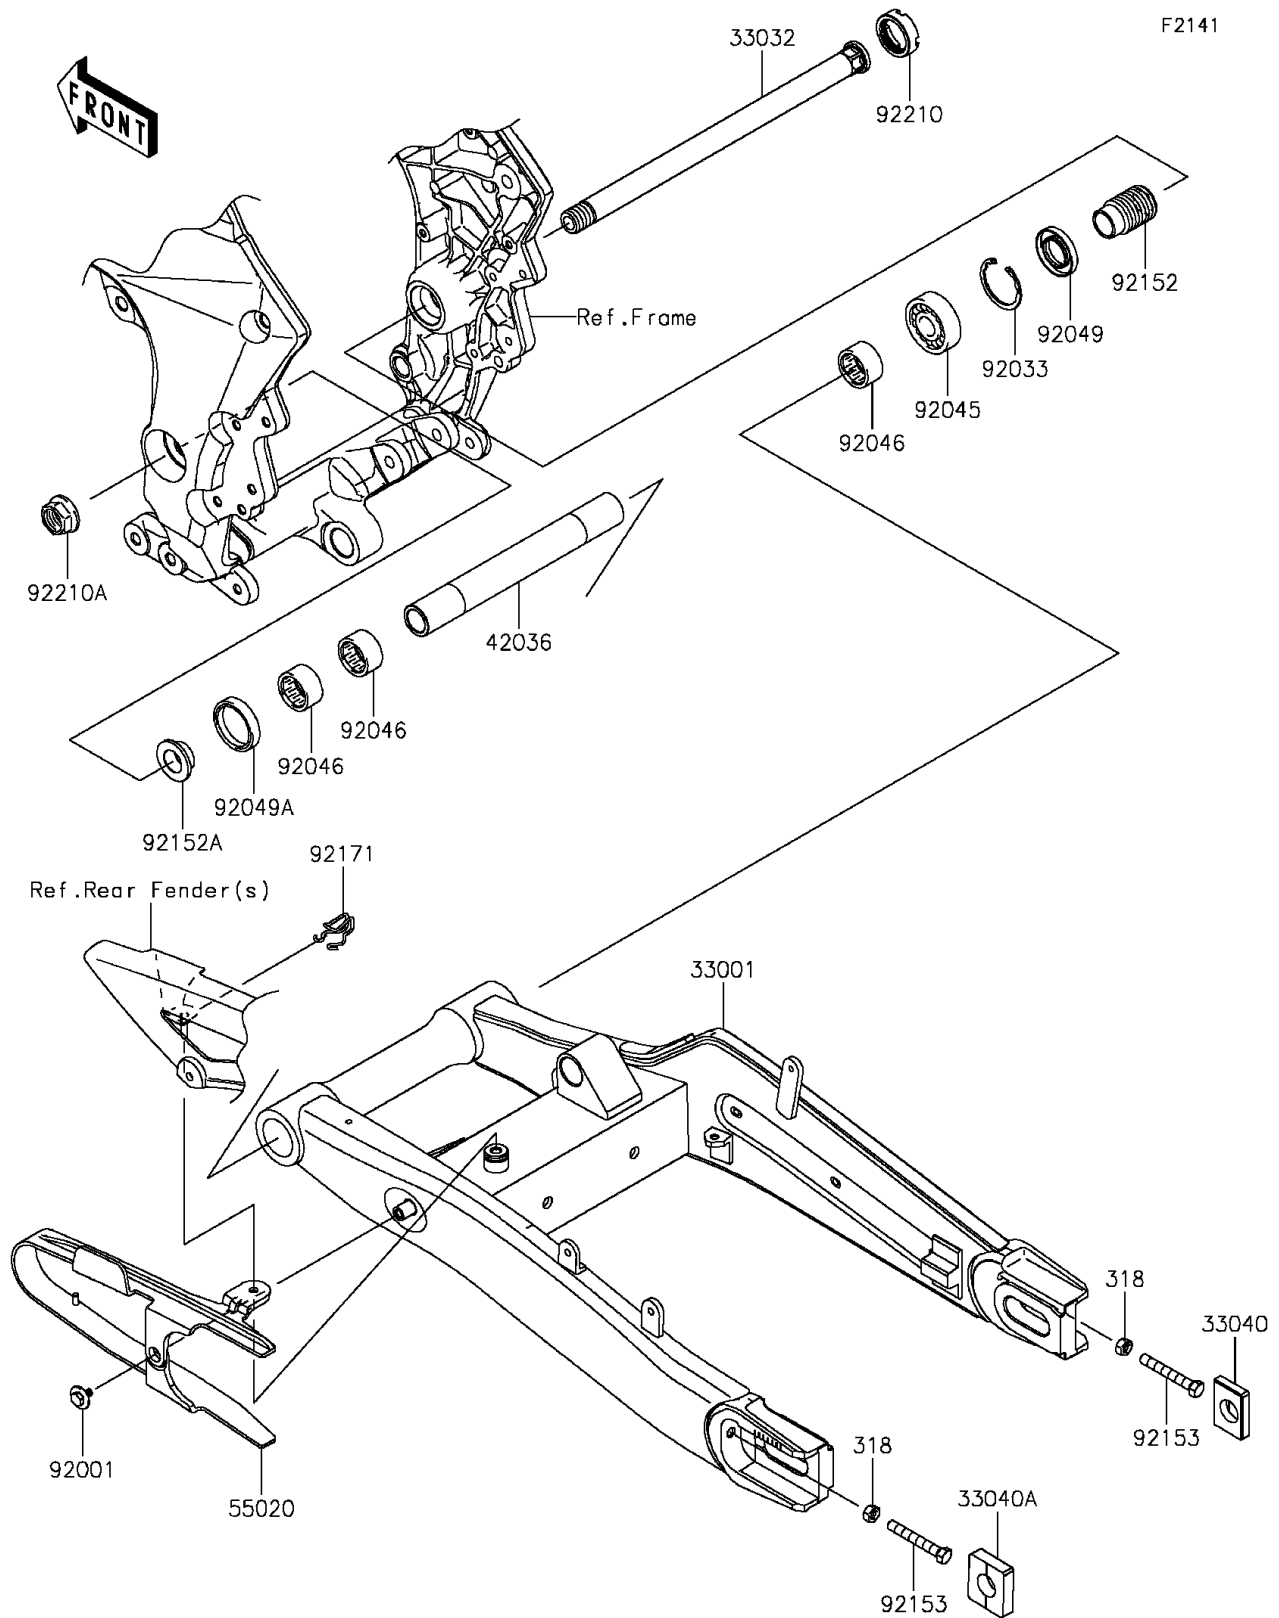

2016 VERSYS® 1000 LT

PARTS DIAGRAM

Swingarm

2016 VERSYS® 1000 LT

PARTS LIST

Swingarm

ITEM NAME

PART NUMBER

QUANTITY
