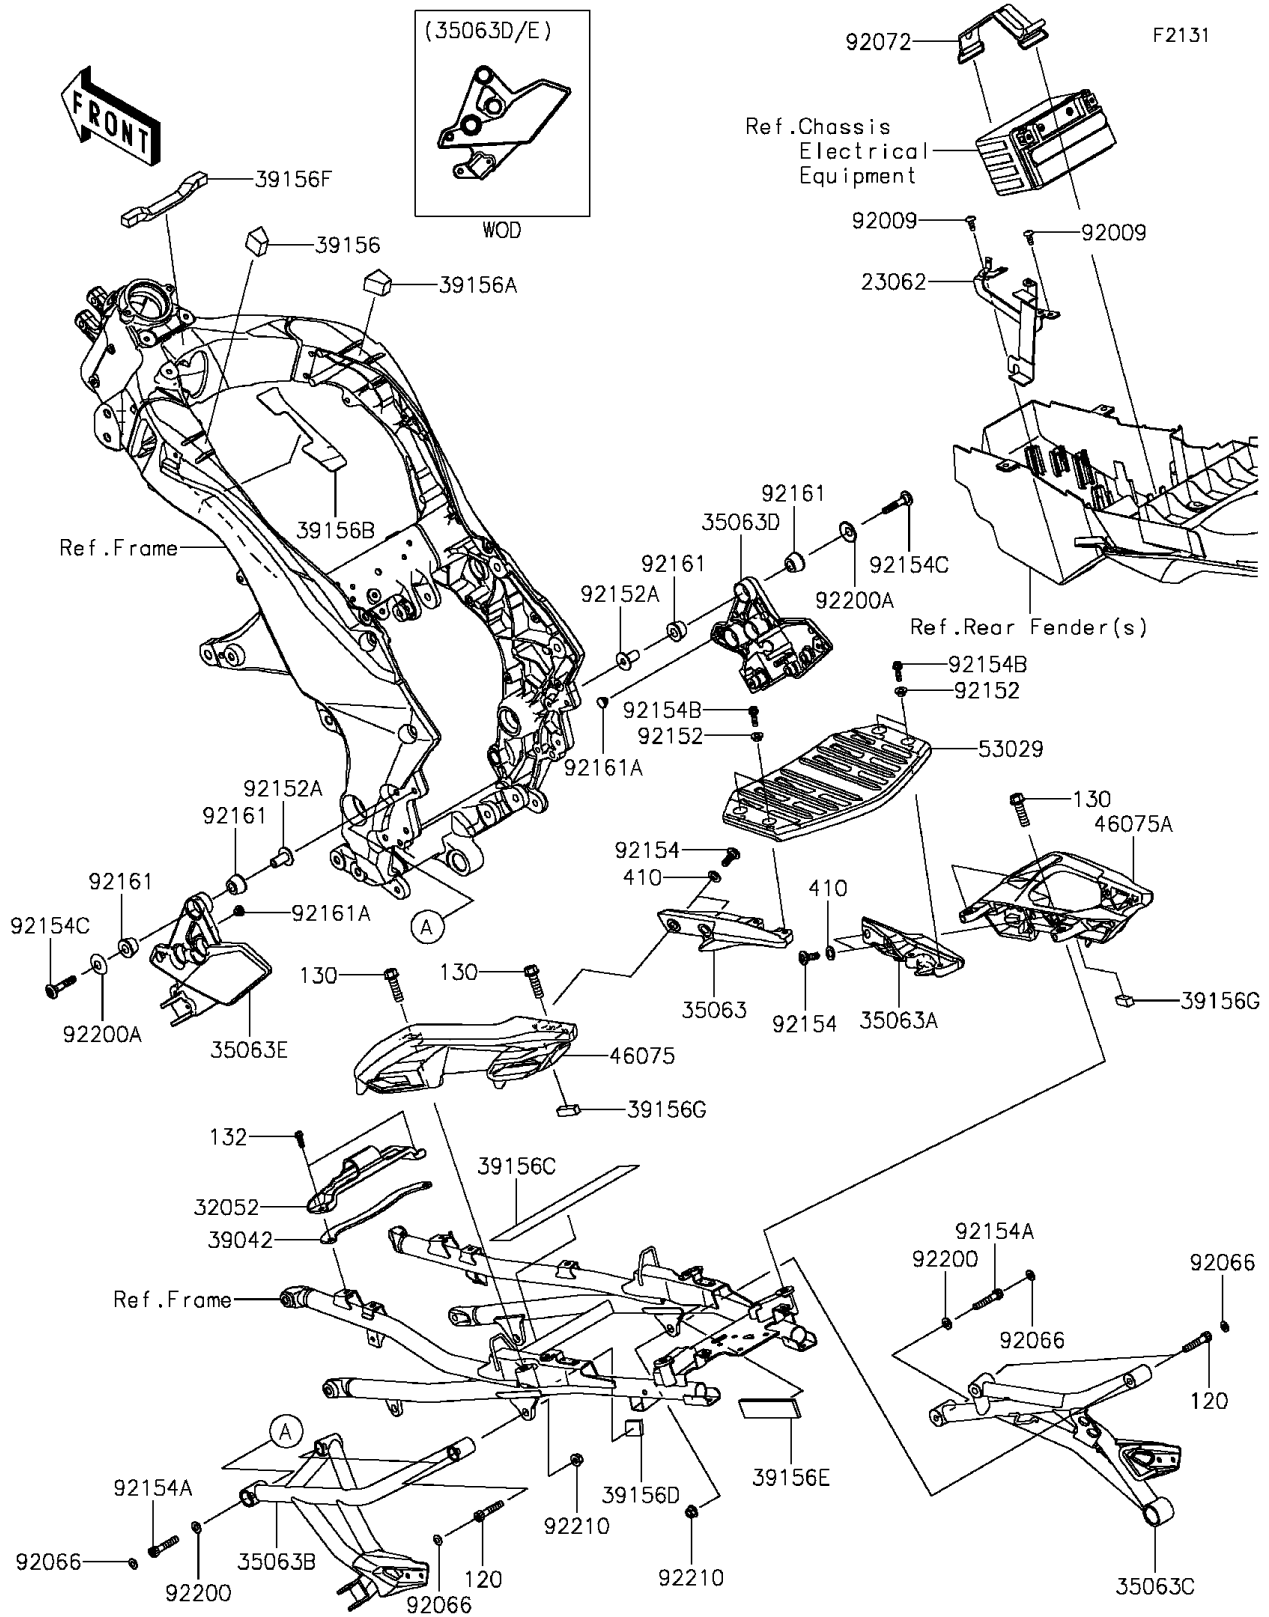

2016 VERSYS® 1000 LT

PARTS DIAGRAM

Frame Fittings

2016 VERSYS® 1000 LT

PARTS LIST

Frame Fittings

| ITEM NAME | PART NUMBER | QUANTITY |
|-----------|-------------|----------|
|-----------|-------------|----------|
