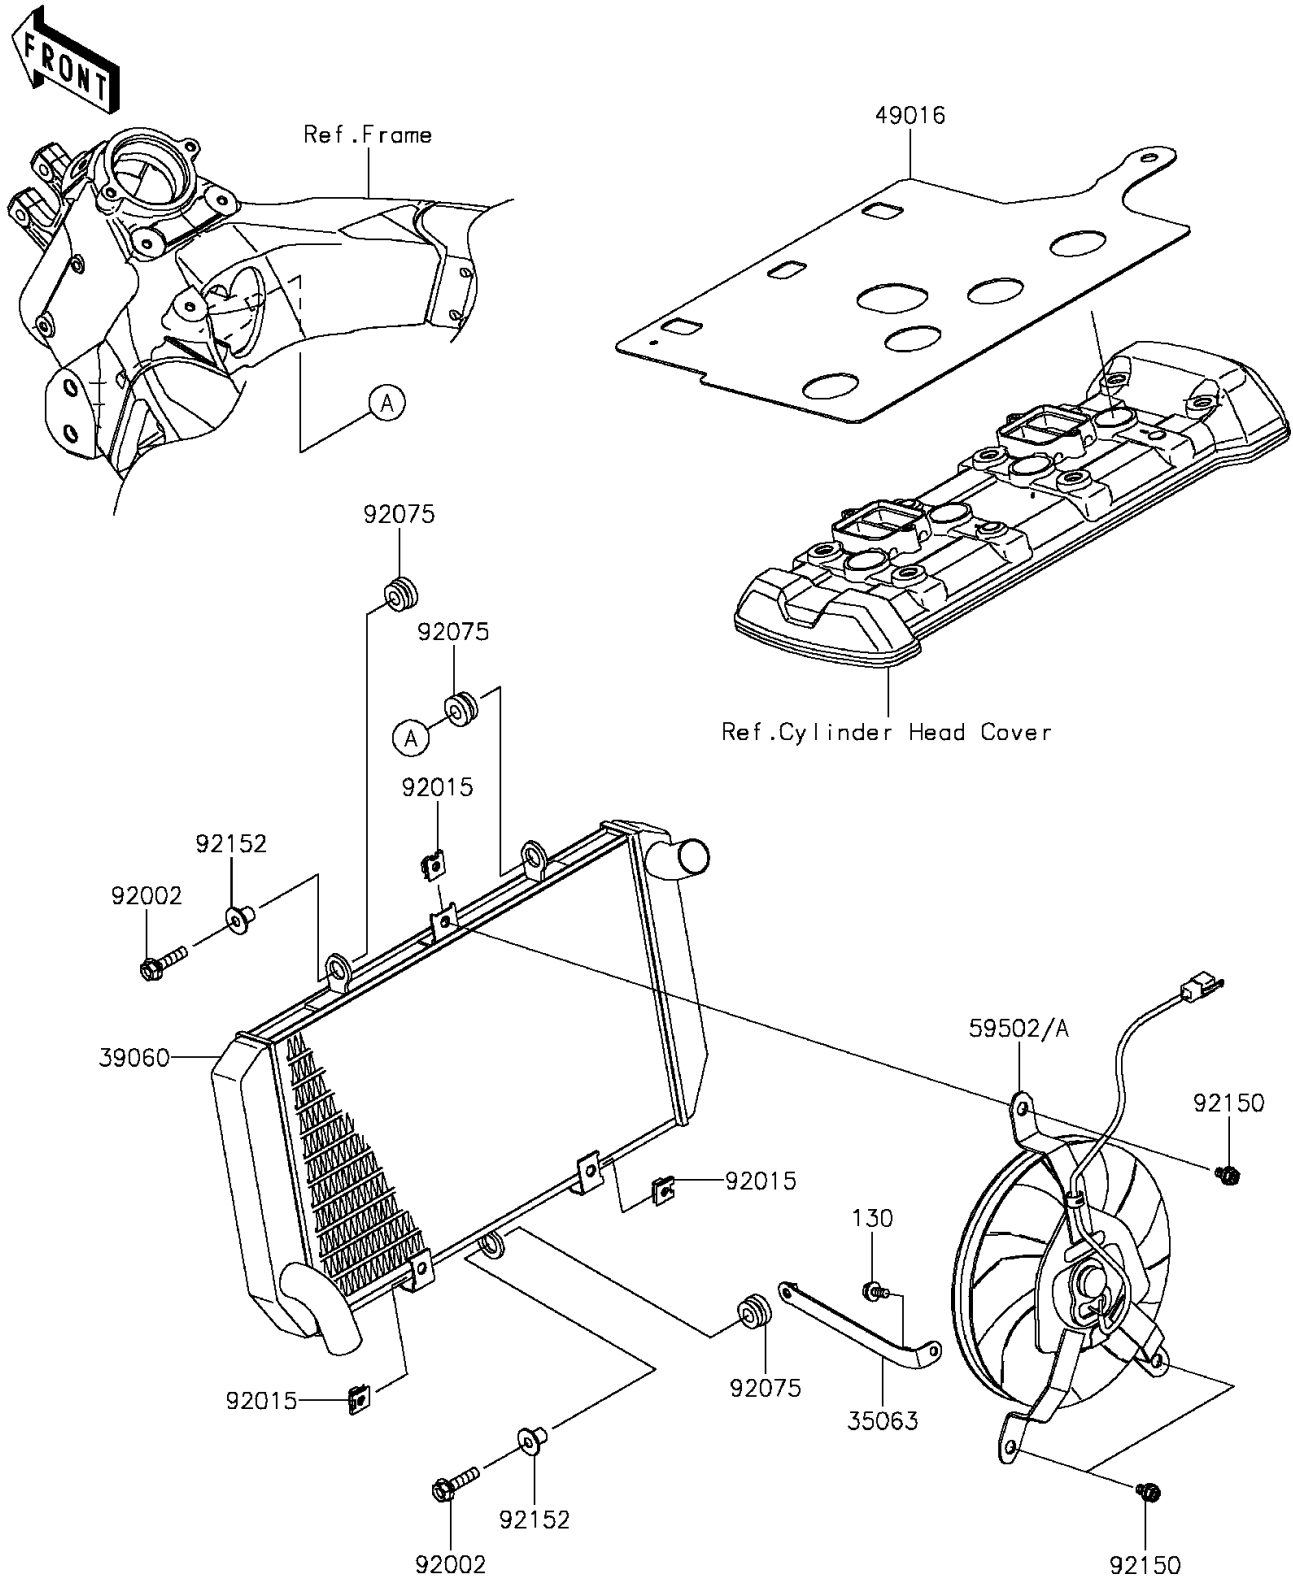

2016 VERSYS® 1000 LT

PARTS DIAGRAM

Radiator

E3032

2016 VERSYS® 1000 LT

PARTS LIST

Radiator

ITEM NAME

PART NUMBER

QUANTITY
