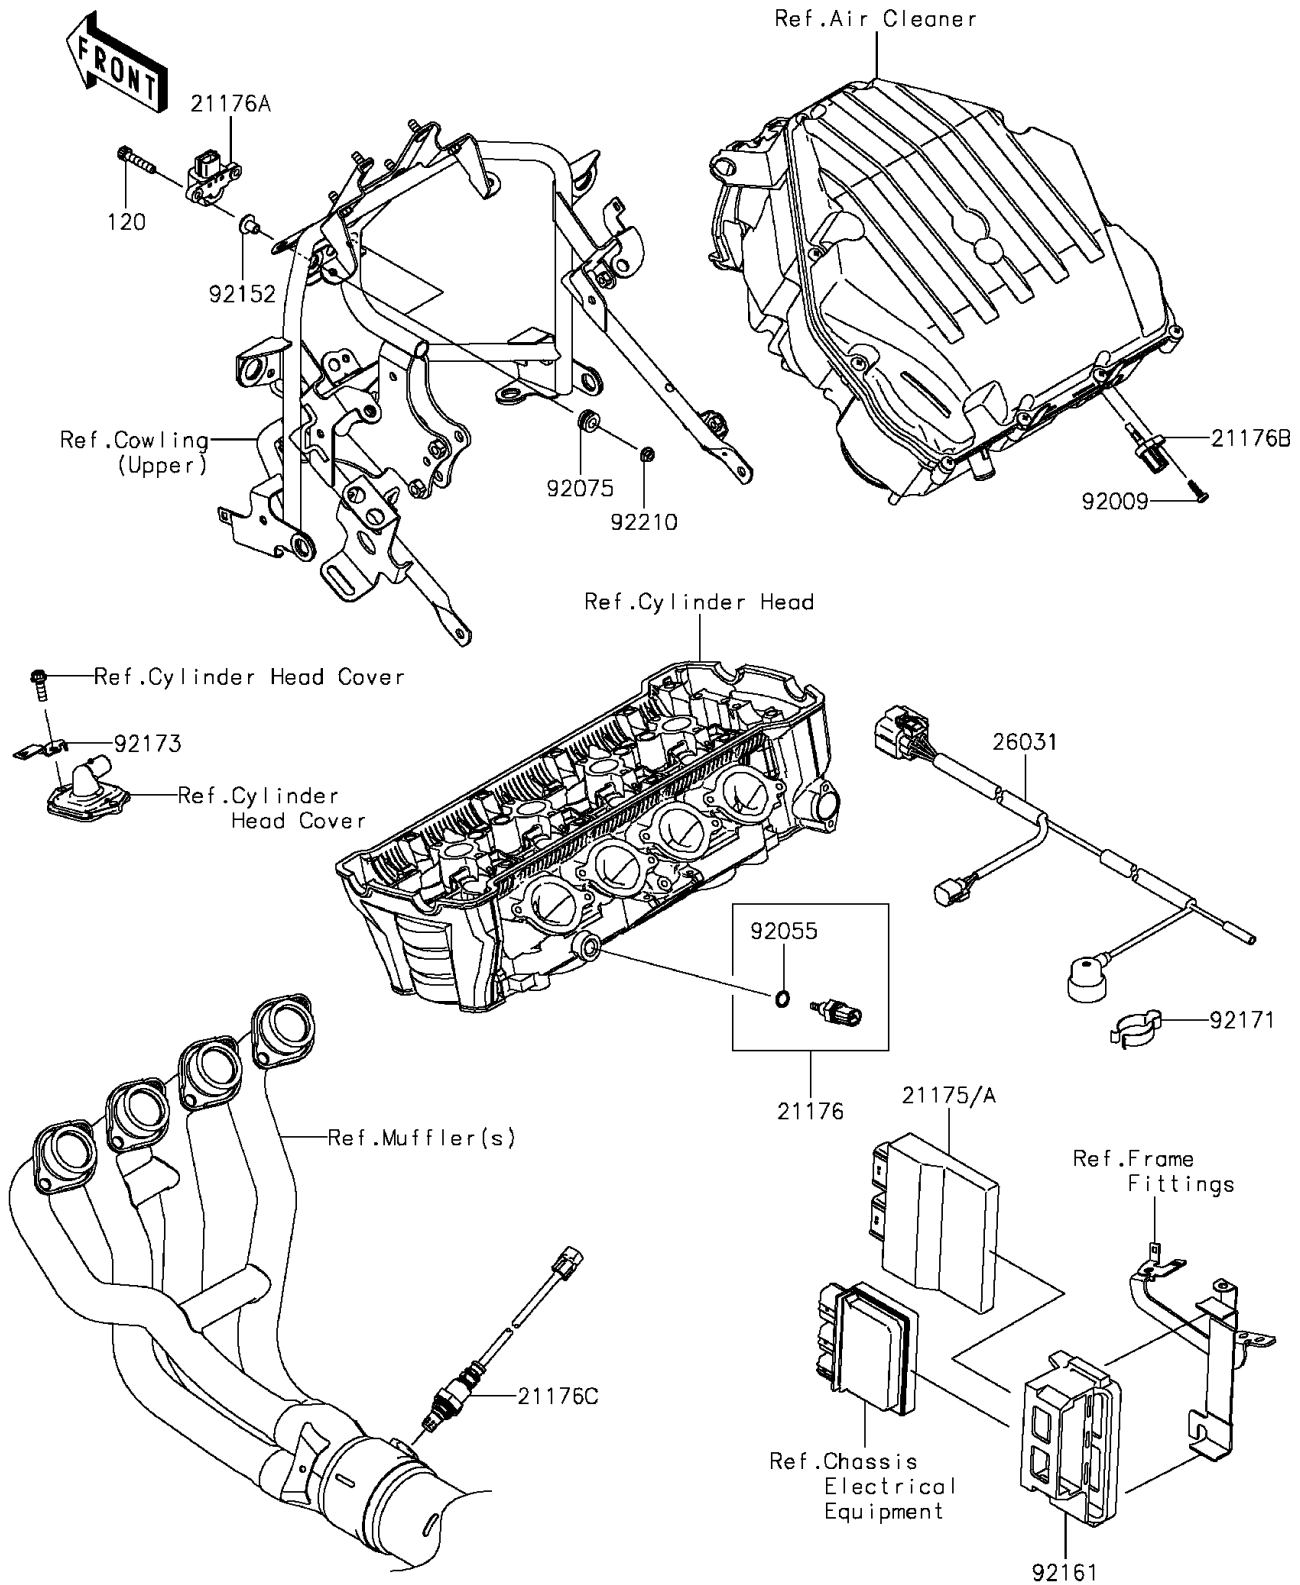

2015 VERSYS® 1000 ABS

PARTS DIAGRAM

Fuel Injection

E1530

2015 VERSYS® 1000 ABS

PARTS LIST Fuel Injection

ITEM NAME	PART NUMBER	QUANTITY
-----------	-------------	----------
