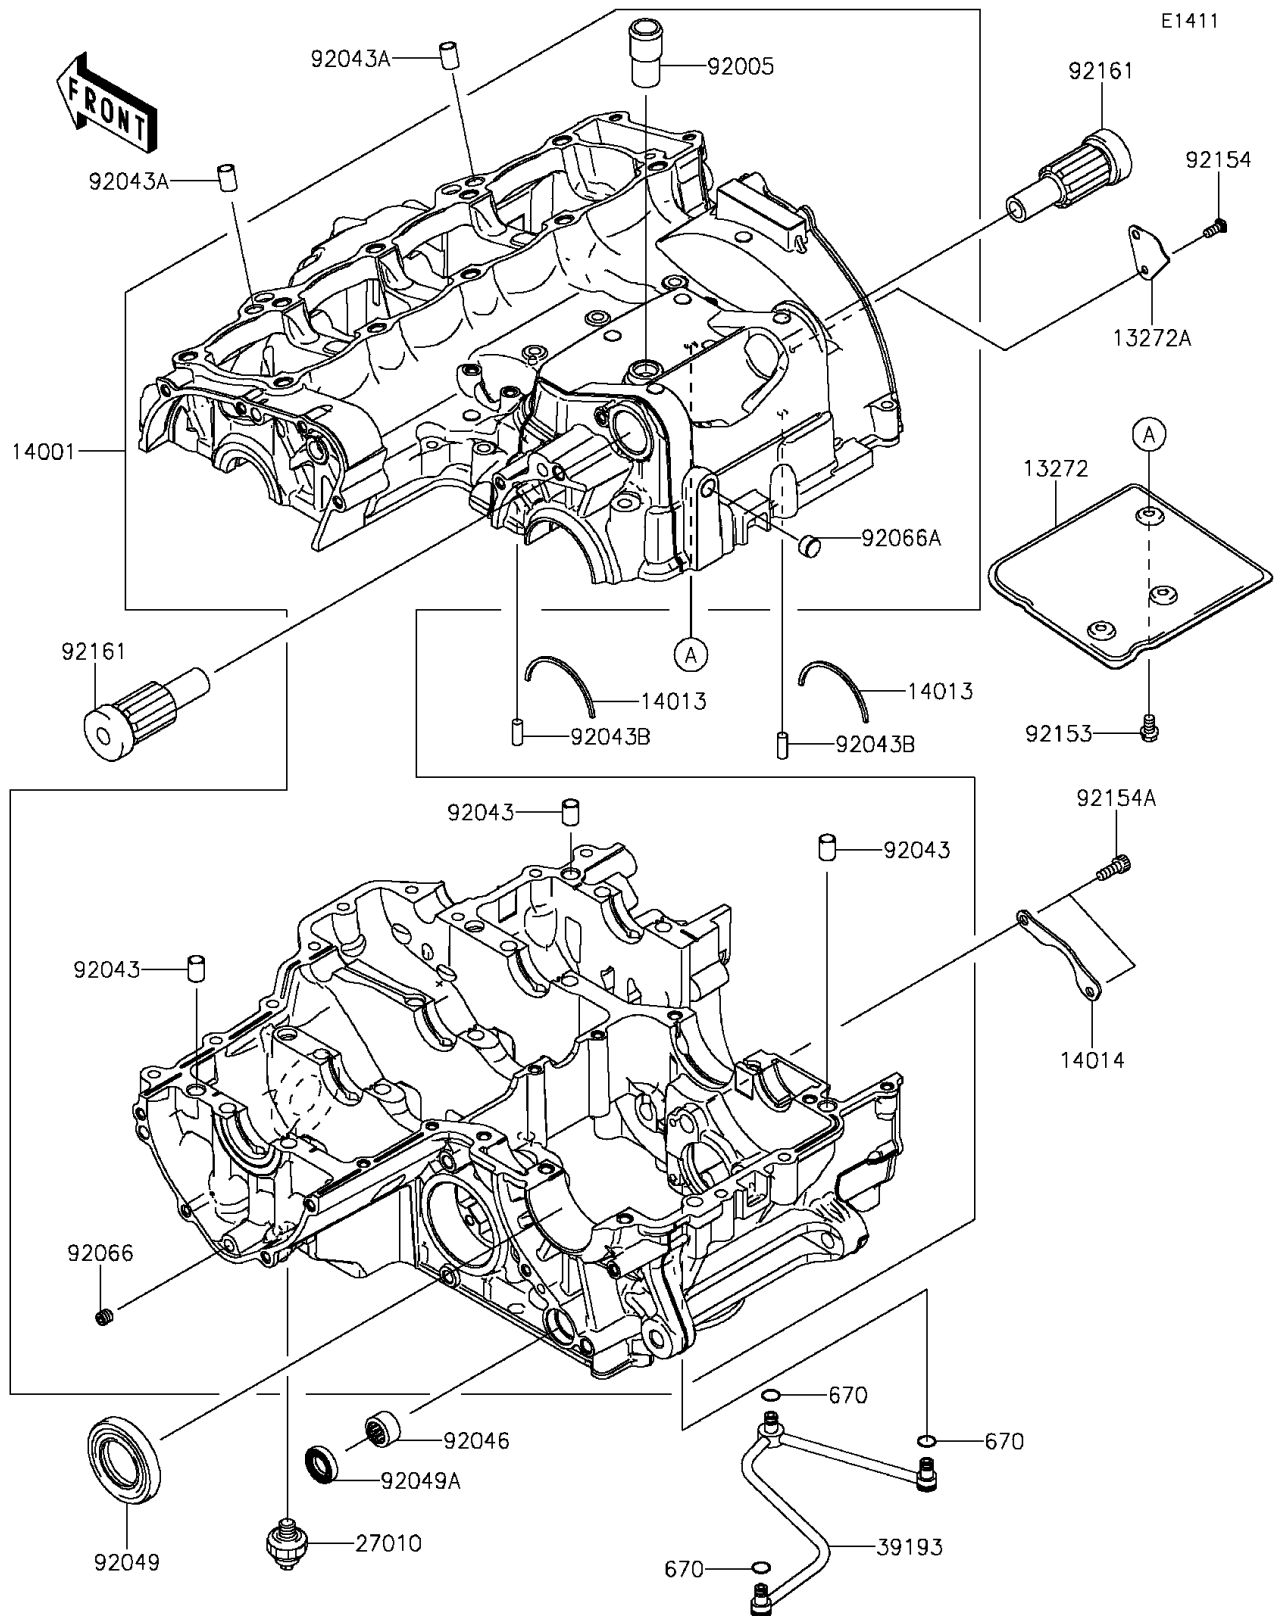

2016 VERSYS® 1000 LT

PARTS DIAGRAM

Crankcase

2016 VERSYS® 1000 LT

PARTS LIST

Crankcase

ITEM NAME	PART NUMBER	QUANTITY
-----------	-------------	----------
