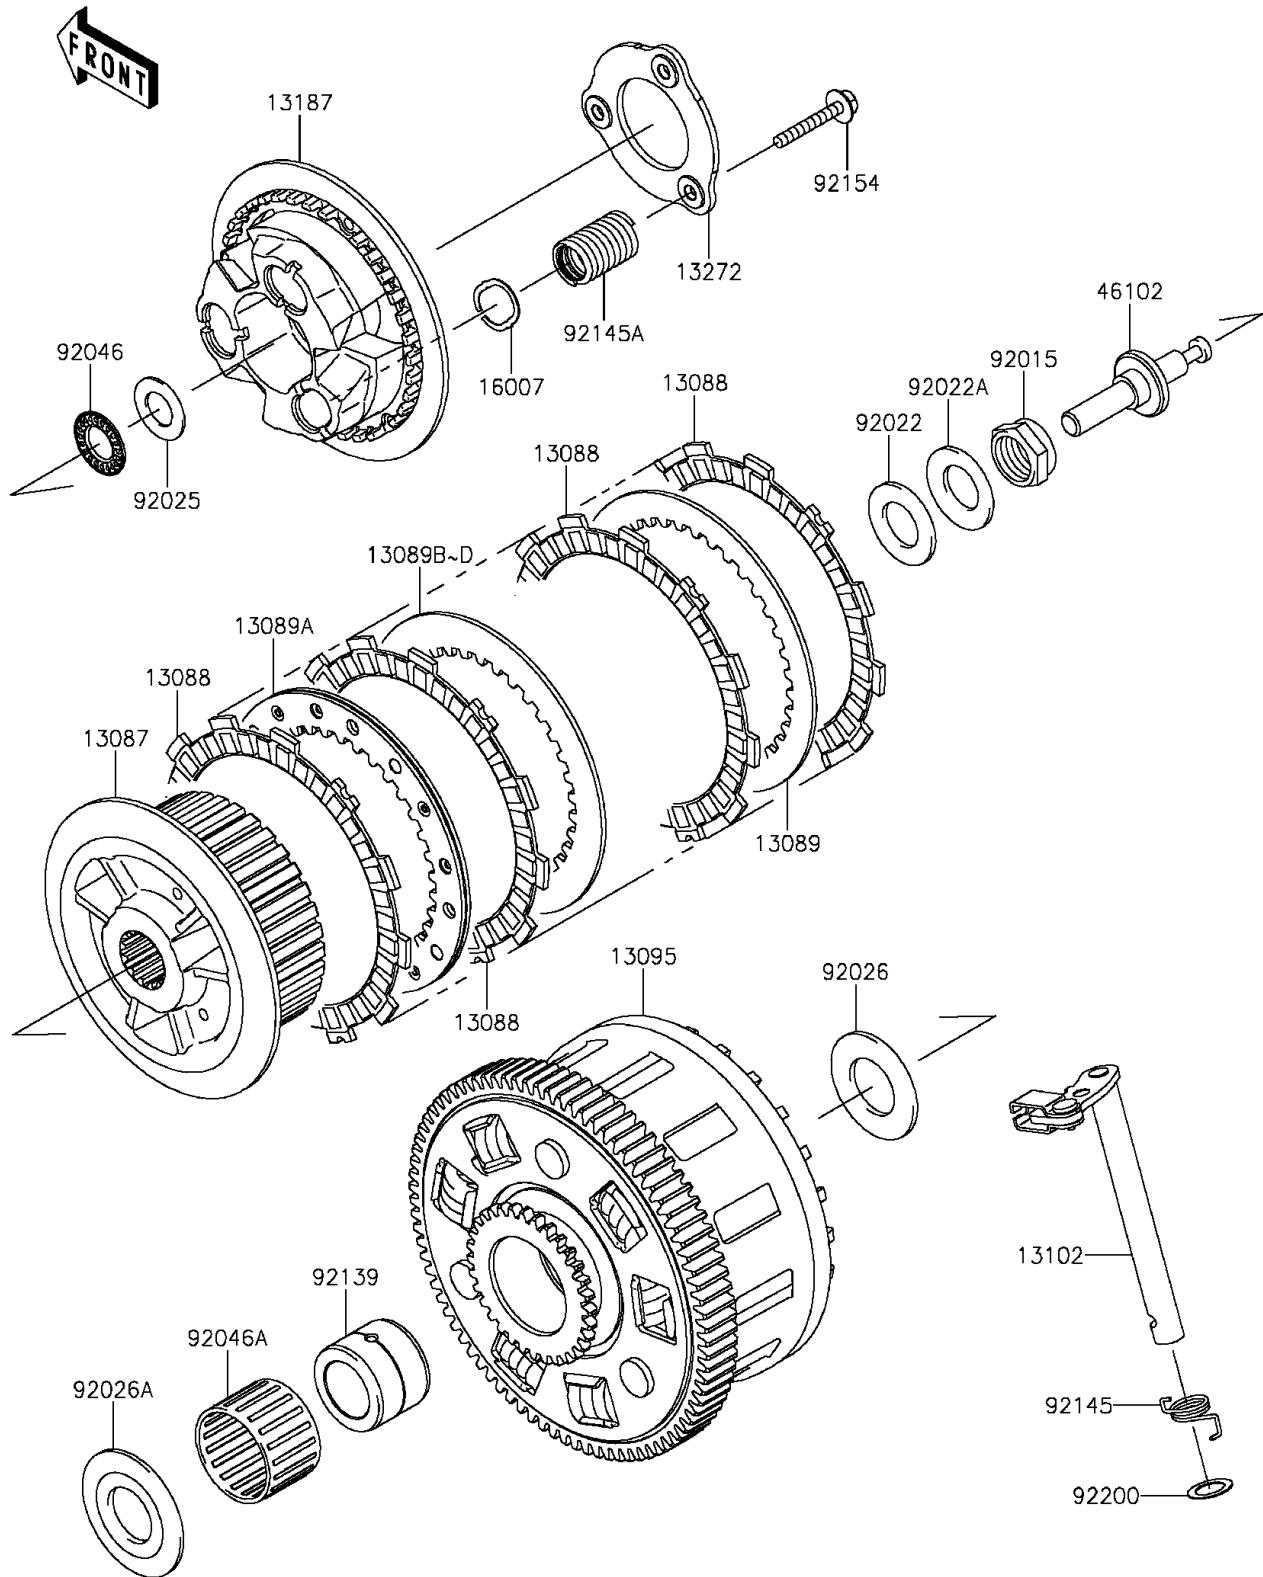

2016 VERSYS® 1000 LT

PARTS DIAGRAM

Clutch

E1350

2016 VERSYS® 1000 LT

PARTS LIST

Clutch

ITEM NAME

PART NUMBER

QUANTITY
