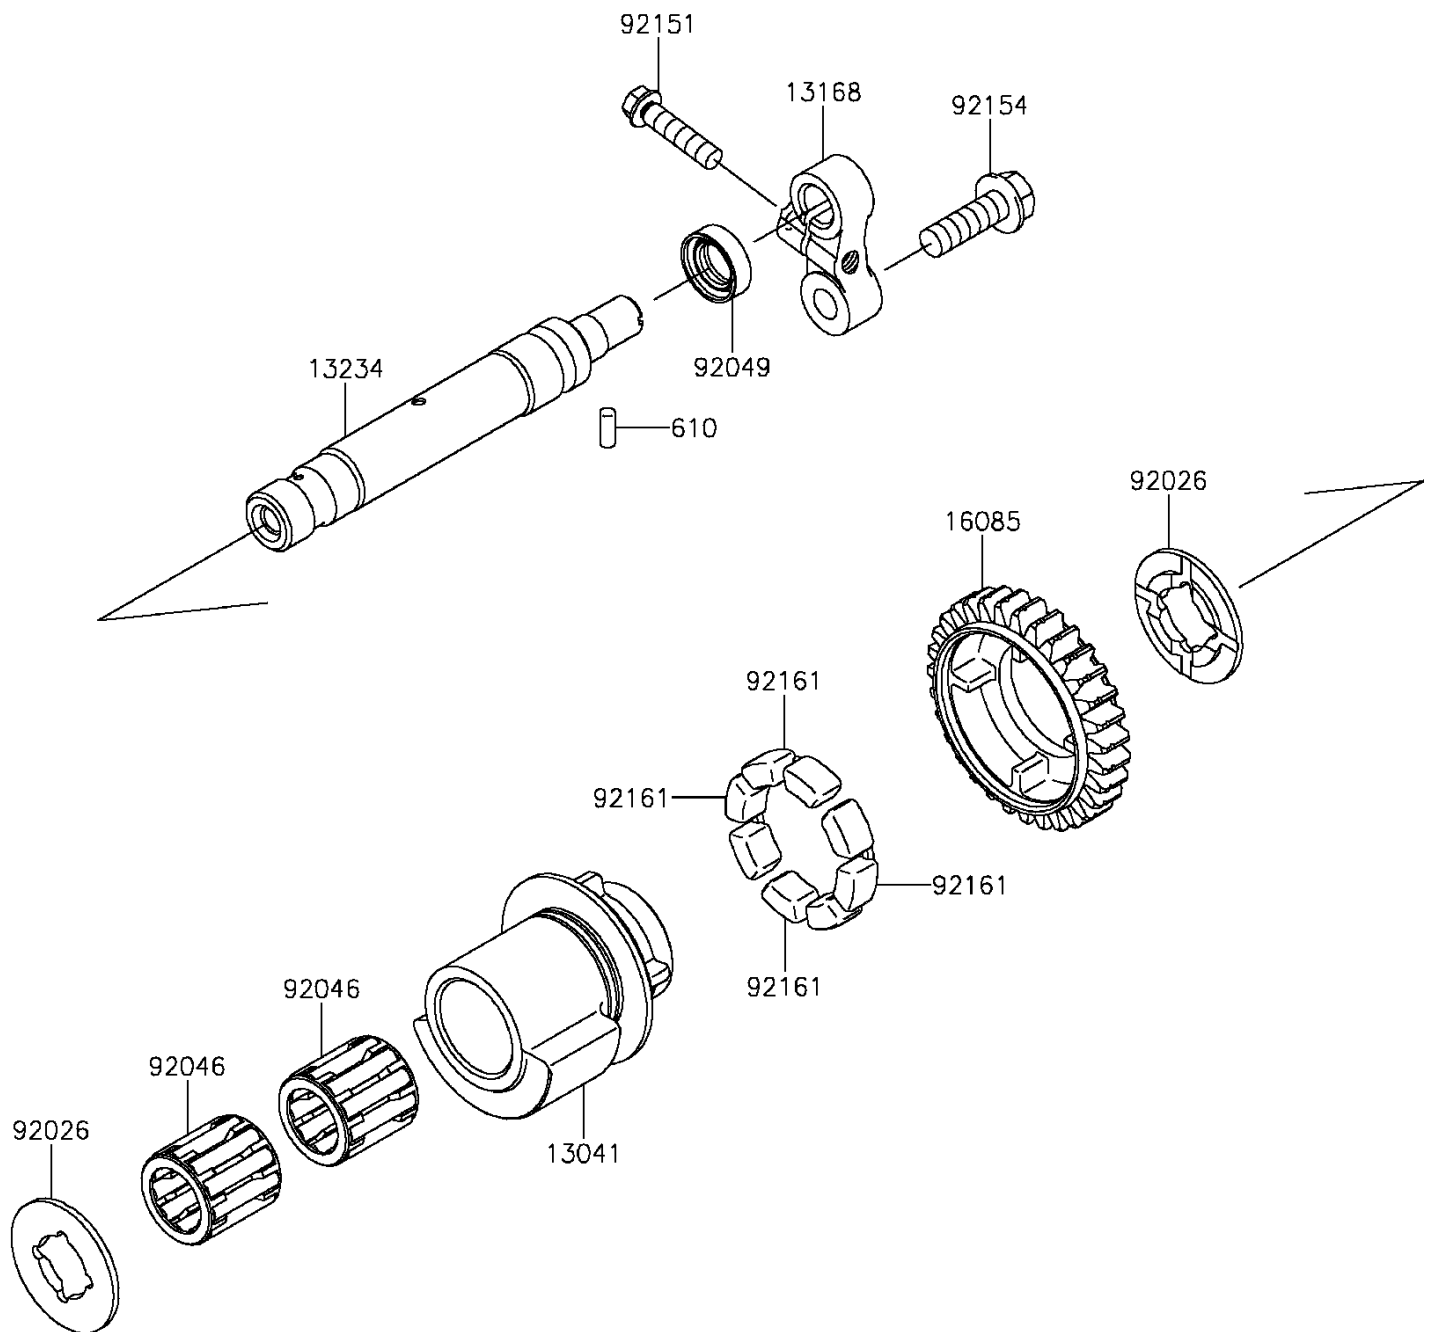

2016 VERSYS® 1000 LT

PARTS DIAGRAM

Balancer

E1323

2016 VERSYS® 1000 LT

PARTS LIST

Balancer

ITEM NAME

PART NUMBER

QUANTITY
