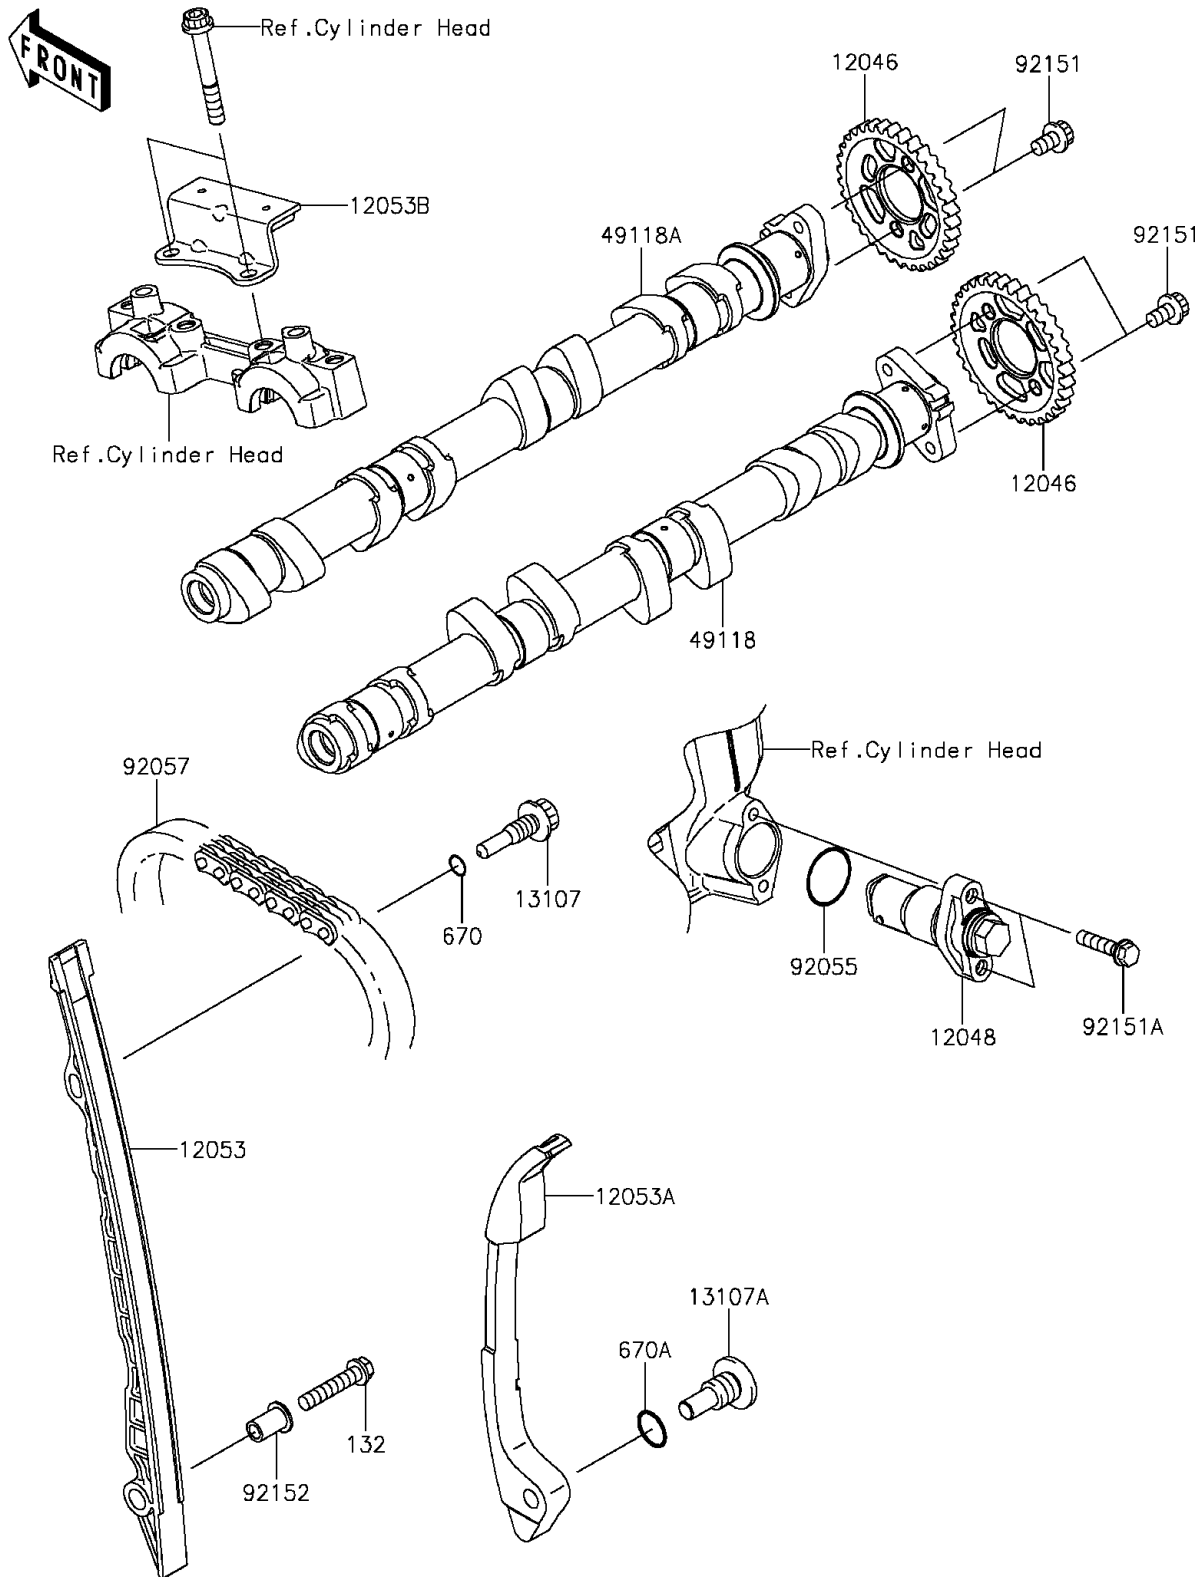

2016 VERSYS® 1000 LT

PARTS DIAGRAM

Camshaft(s)/Tensioner

E1230

2016 VERSYS® 1000 LT

PARTS LIST

Camshaft(s)/Tensioner

ITEM NAME

PART NUMBER

QUANTITY
