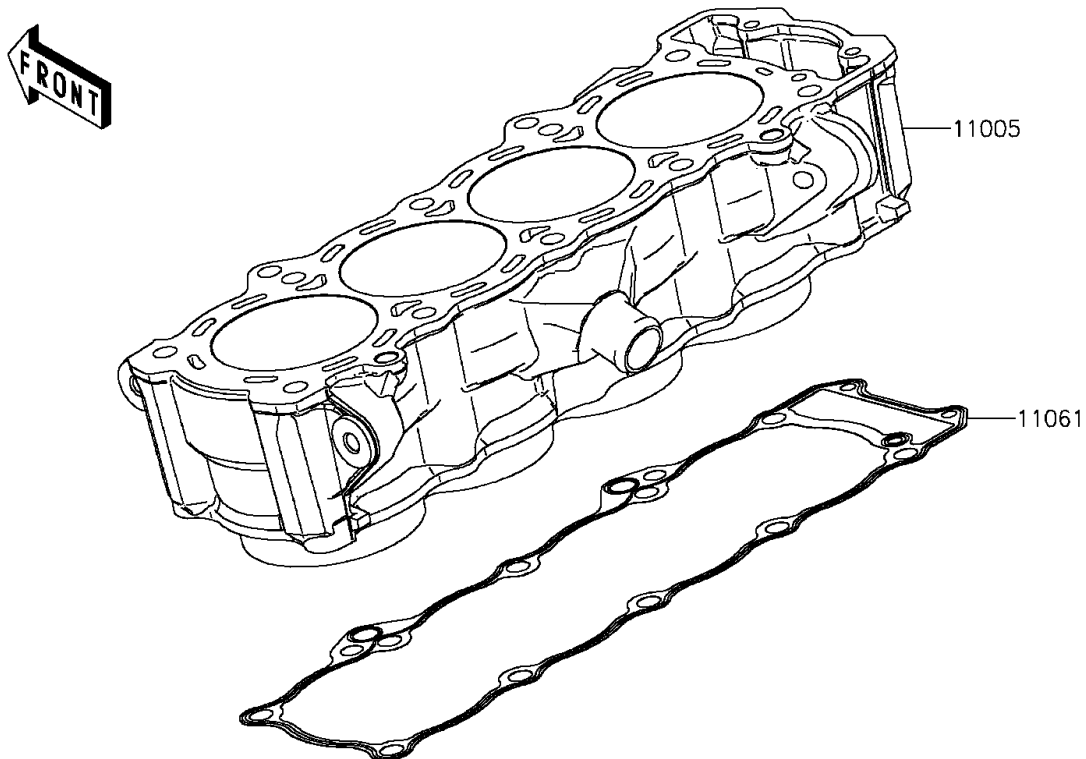

2016 VERSYS® 1000 LT

PARTS DIAGRAM

Cylinder/Piston(s)

Kawasaki

Let the Good Times Roll®

E1120

2016 VERSYS® 1000 LT

PARTS LIST

Cylinder/Piston(s)

ITEM NAME

PART NUMBER

QUANTITY
