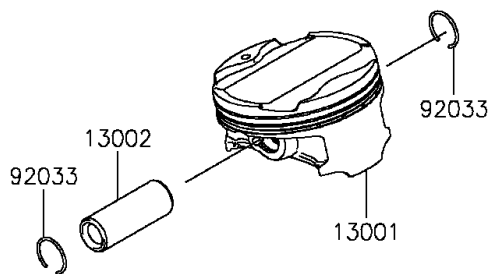

2016 VERSYS® 1000 LT

PARTS DIAGRAM

Cylinder/Piston(s)

Kawasaki

Let the Good Times Roll®

E1120

2016 VERSYS® 1000 LT

PARTS LIST

Cylinder/Piston(s)

ITEM NAME

PART NUMBER

QUANTITY
