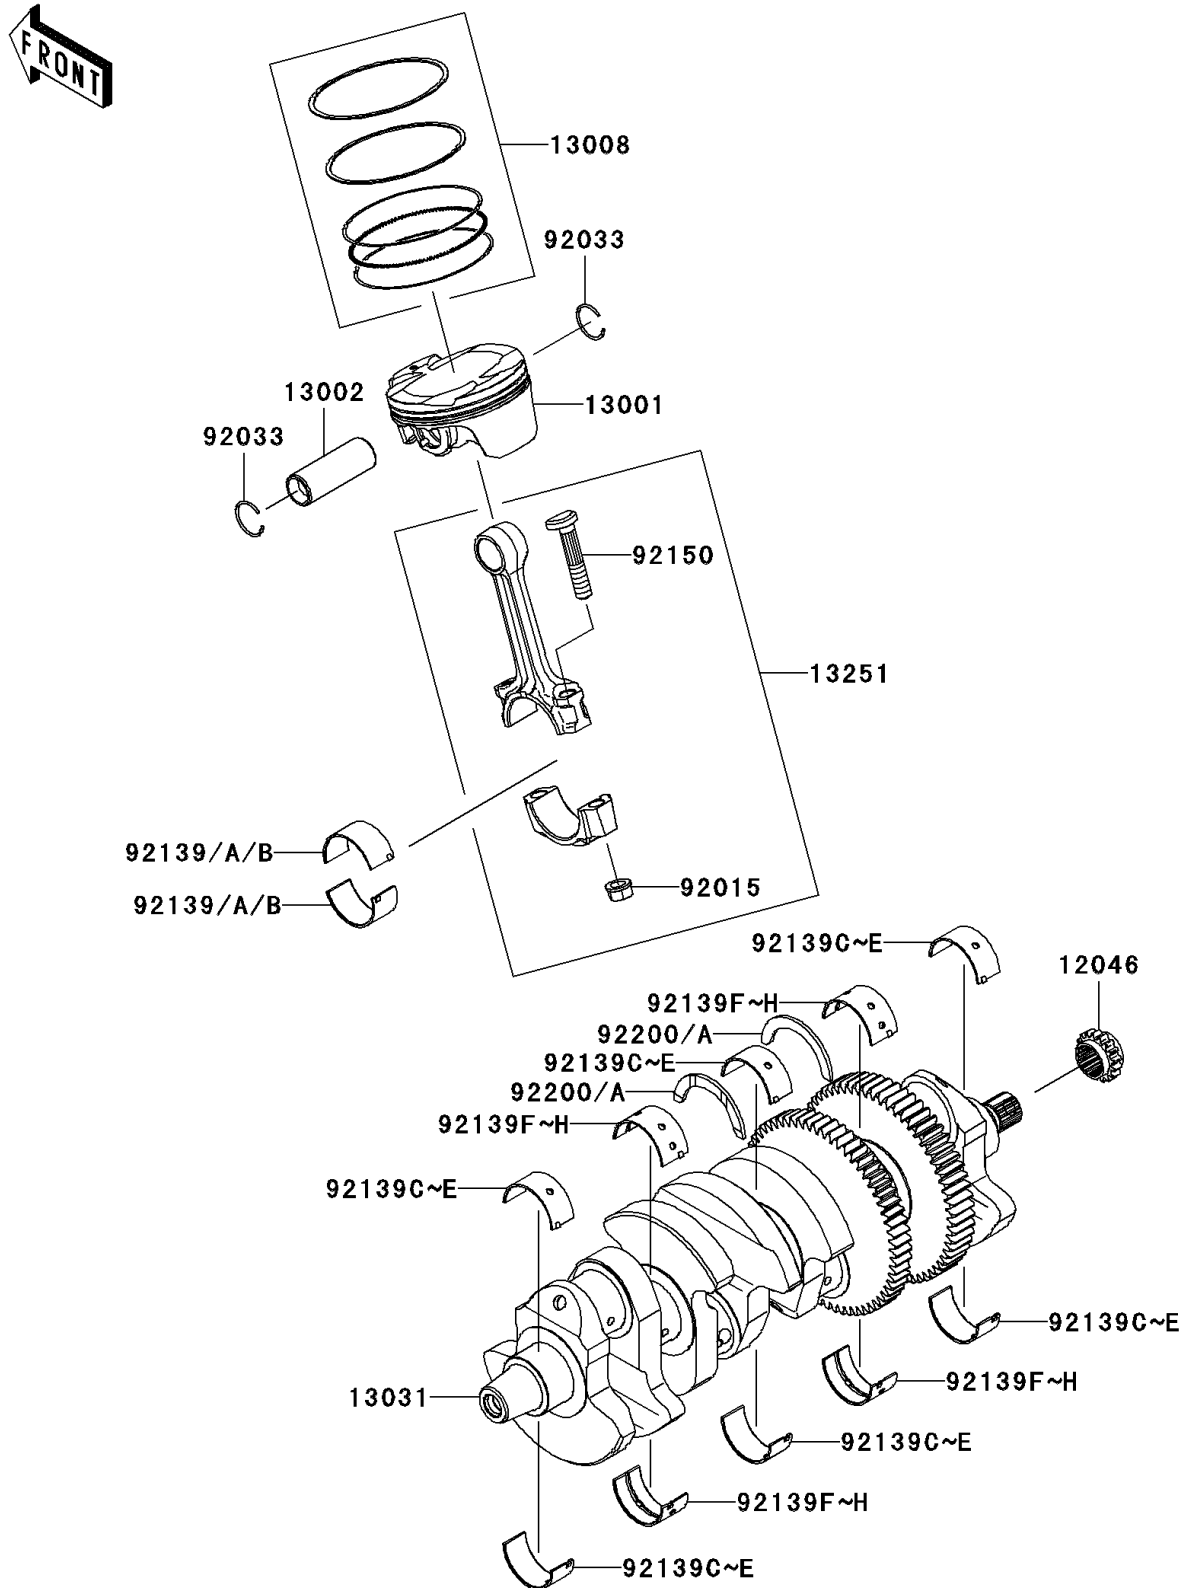

2009 Ninja® ZX™-14

PARTS DIAGRAM

Crankshaft/Piston(s)

E1320

2009 Ninja® ZX™ -14

PARTS LIST

Crankshaft/Piston(s)

ITEM NAME

PART NUMBER

QUANTITY
