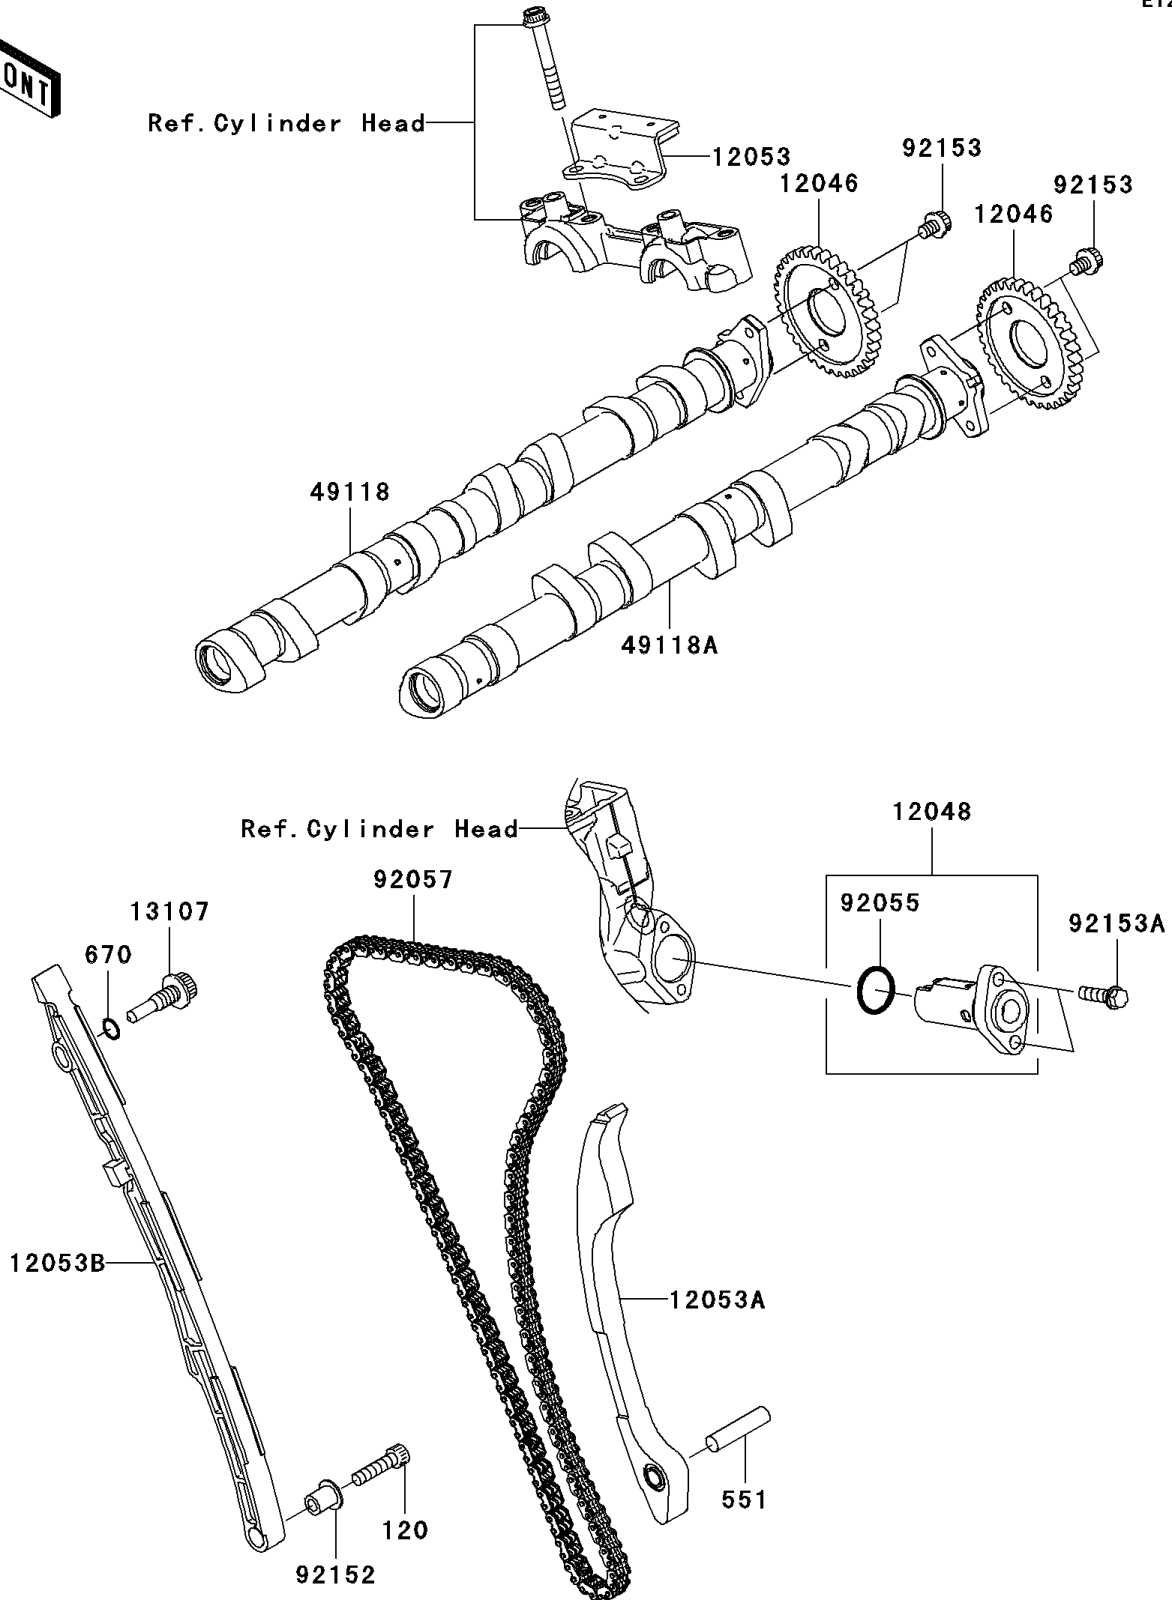

2009 Ninja® ZX™-14

PARTS DIAGRAM

Camshaft(s)/Tensioner

E1230

2009 Ninja® ZX™-14

PARTS LIST

Camshaft(s)/Tensioner

ITEM NAME

PART NUMBER

QUANTITY
