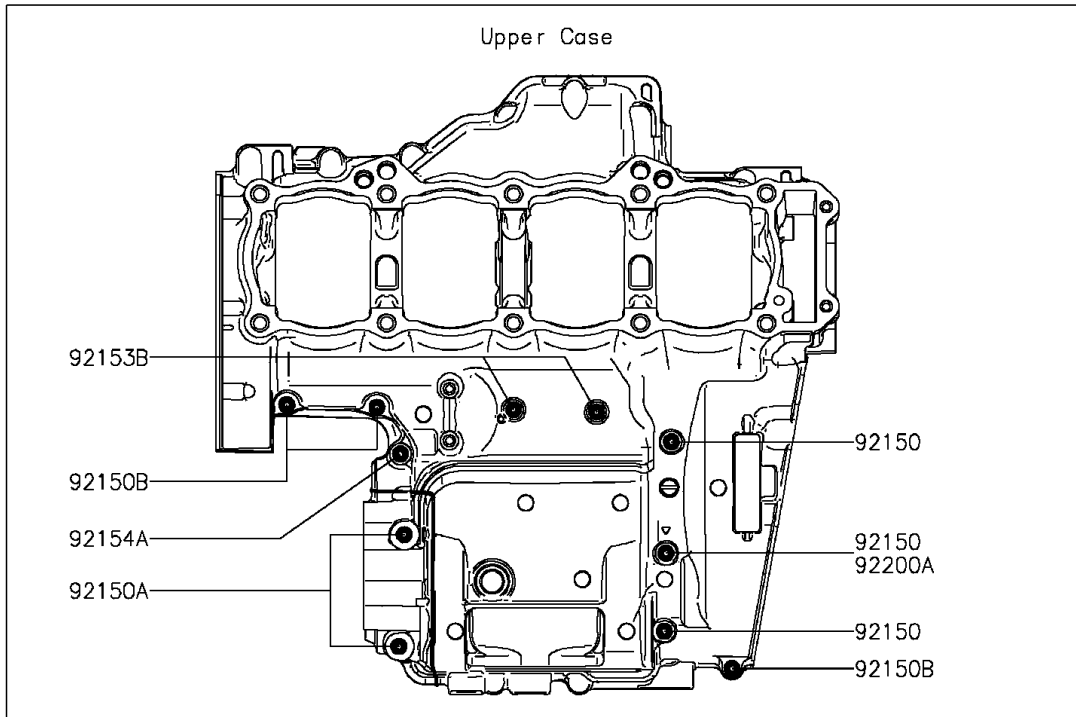

# 2014 Z1000 ABS

## PARTS DIAGRAM

### Crankcase Bolt Pattern

E1412

## PARTS LIST