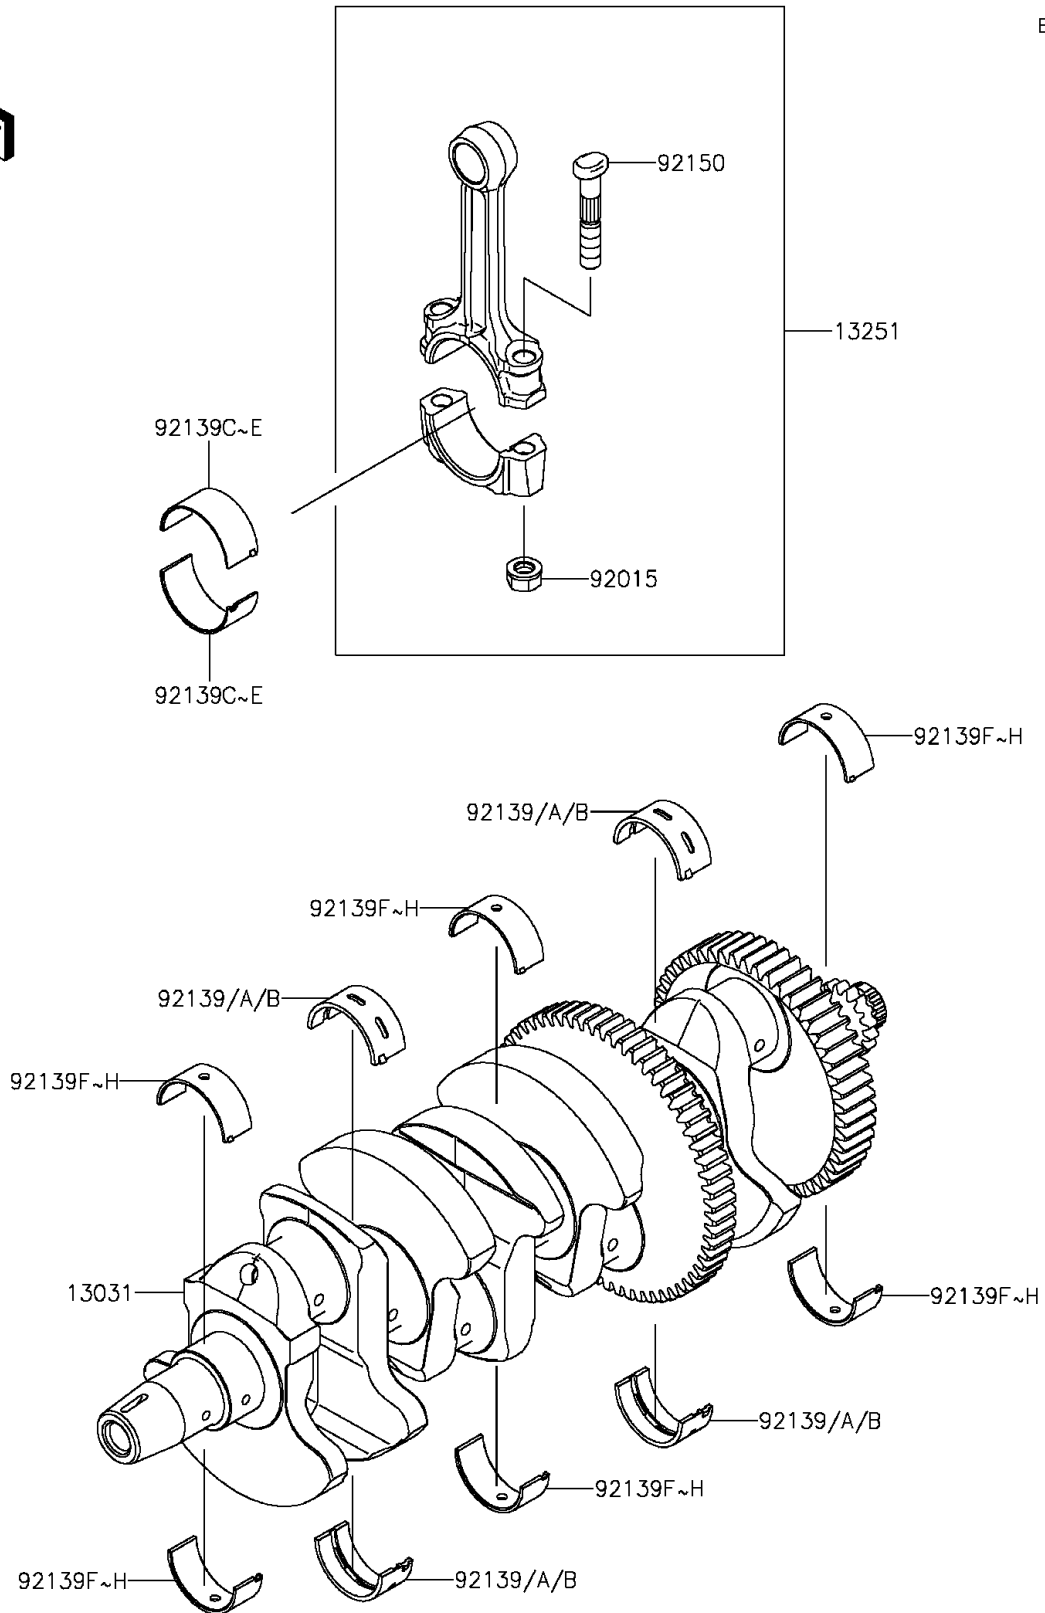

2016 Z1000 ABS

PARTS DIAGRAM

Crankshaft

E1321

2016 Z1000 ABS

PARTS LIST

Crankshaft

ITEM NAME	PART NUMBER	QUANTITY
-----------	-------------	----------
