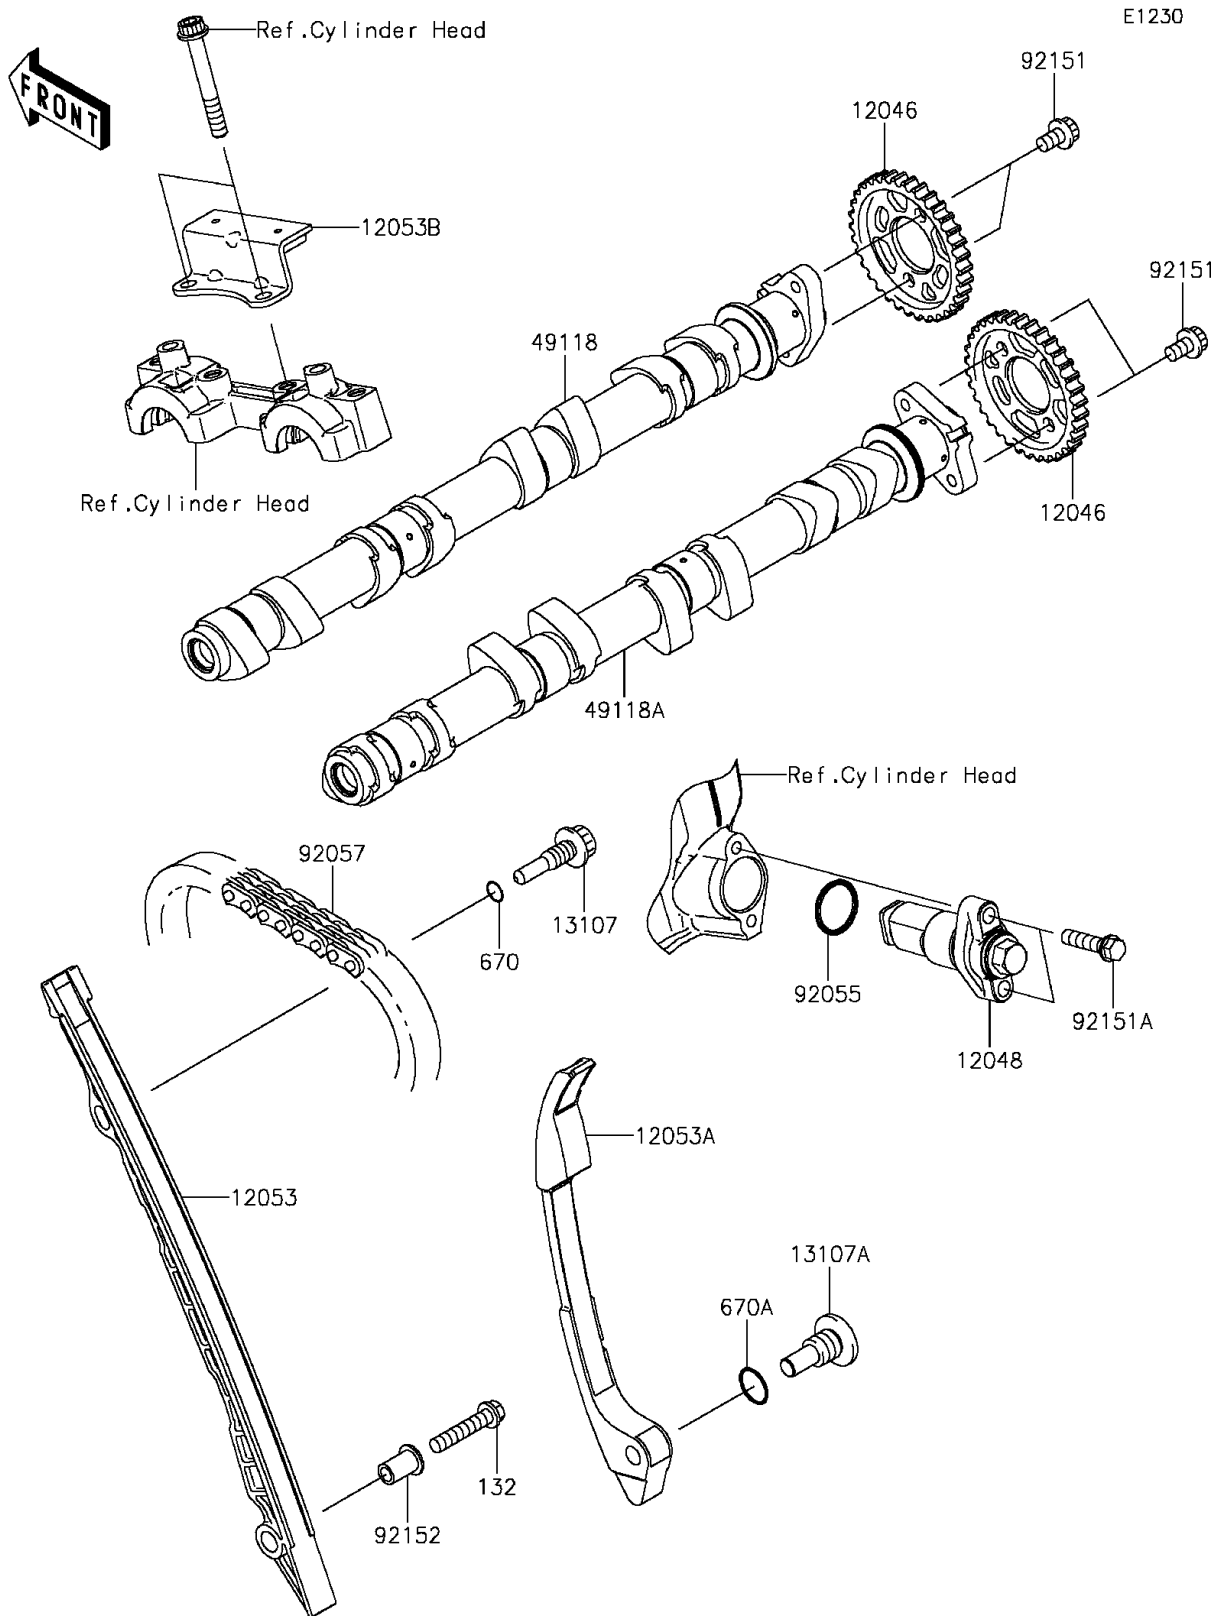

2016 Z1000 ABS

PARTS DIAGRAM

Camshaft(s)/Tensioner

2016 Z1000 ABS

PARTS LIST

Camshaft(s)/Tensioner

ITEM NAME	PART NUMBER	QUANTITY
SPROCKET,CAMSHAFT,34T (Ref # 12046)	12046-0564	2
TENSIONER-ASSY (Ref # 12048)	12048-0080	1
GUIDE-CHAIN,FR (Ref # 12053)	12053-0161	1
GUIDE-CHAIN,RR (Ref # 12053A)	12053-0162	1
GUIDE-CHAIN,UPP (Ref # 12053B)	12053-0163	1
SHAFT,CHAIN GUIDE (Ref # 13107)	13107-0157	1
SHAFT (Ref # 13107A)	13107-1376	1
BOLT-FLANGED-SMALL,6X30 (Ref # 132)	132BA0630	1
CAMSHAFT-COMP,EXHAUST (Ref # 49118)	49118-0144	1
CAMSHAFT-COMP,INTAKE (Ref # 49118A)	49118-0782	1
O RING,9MM (Ref # 670)	670D1509	1
O RING,14MM (Ref # 670A)	670D2014	1
RING-O,18.8X1.9 (Ref # 92055)	92055-086	1
CHAIN,98XRH2015-126M (Ref # 92057)	92057-0202	1
BOLT,SOCKET,6X10 (Ref # 92151)	92151-1829	4
BOLT,FLANGED-SMALL,6X25 (Ref # 92151A)	92151-1930	2
COLLAR (Ref # 92152)	92152-1167	1