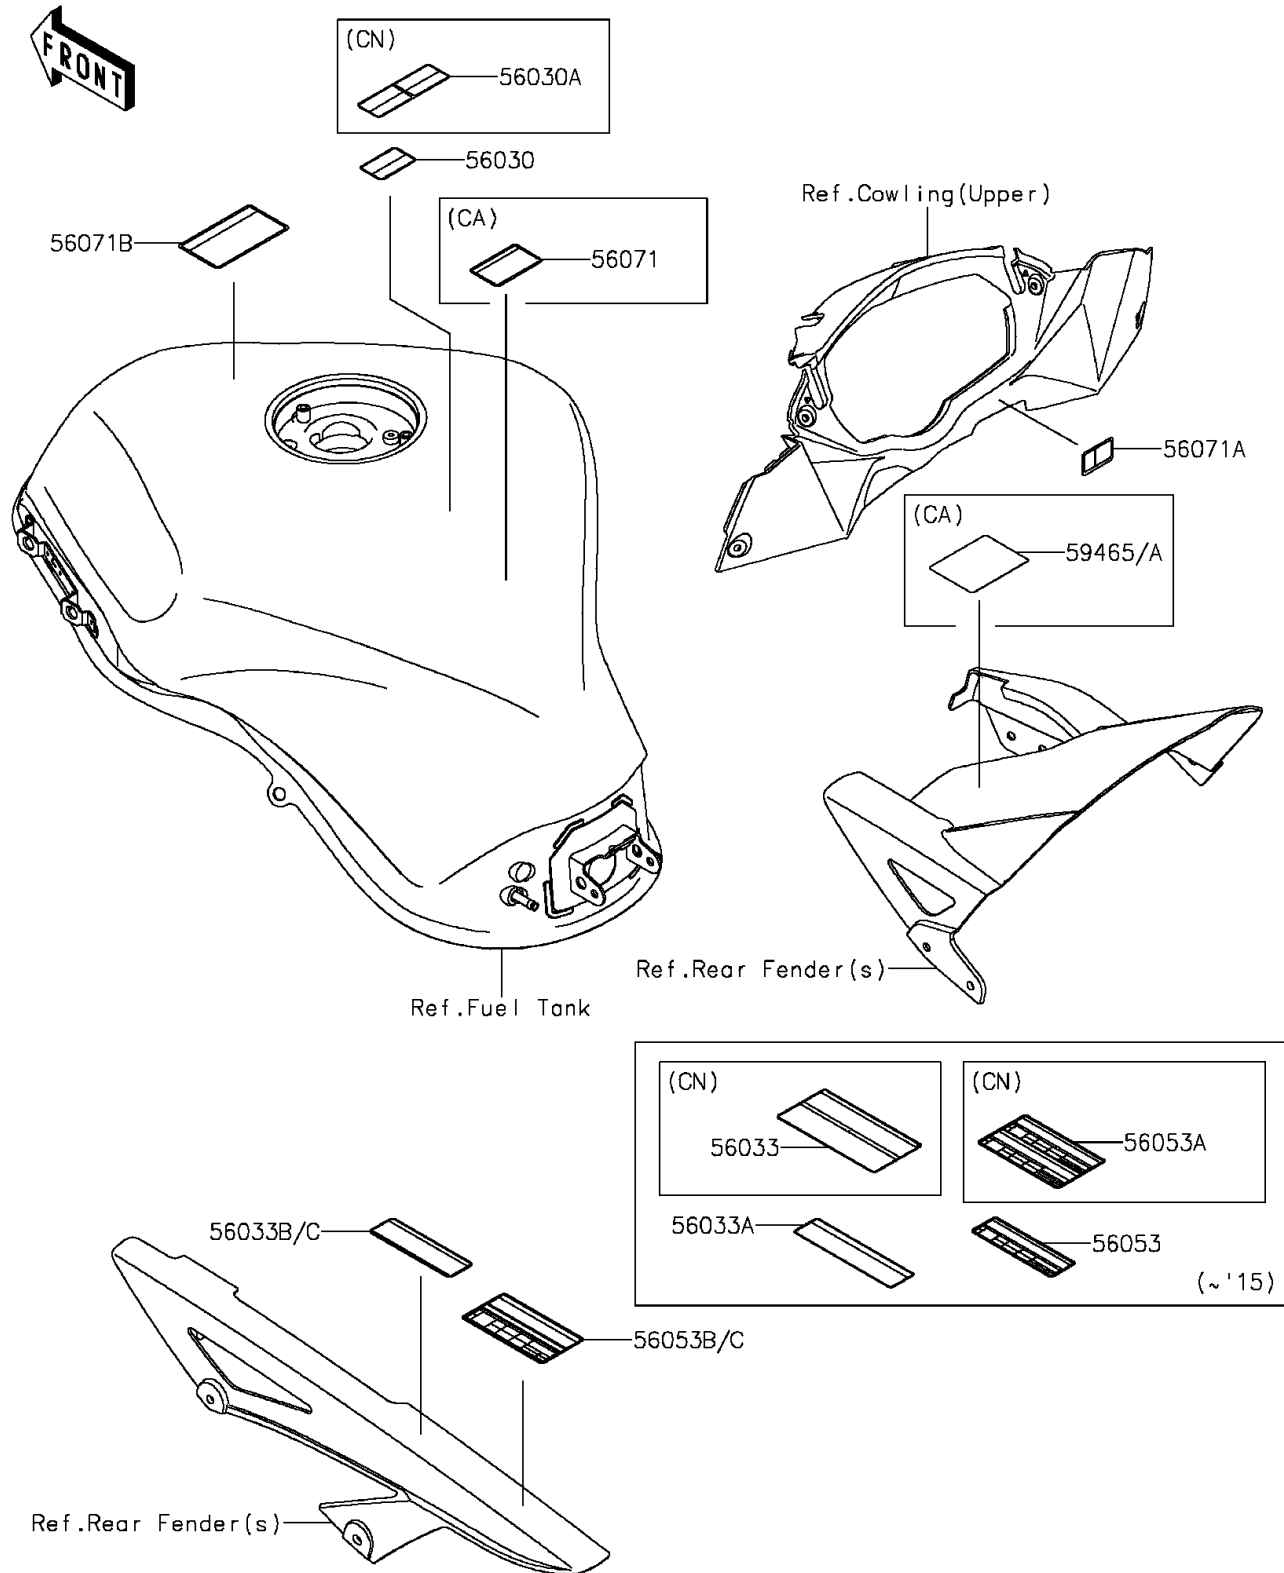

2015 Ninja 1000 ABS

PARTS DIAGRAM

Labels

F2860

2015 Ninja 1000 ABS

PARTS LIST

Labels

ITEM NAME

PART NUMBER

QUANTITY
