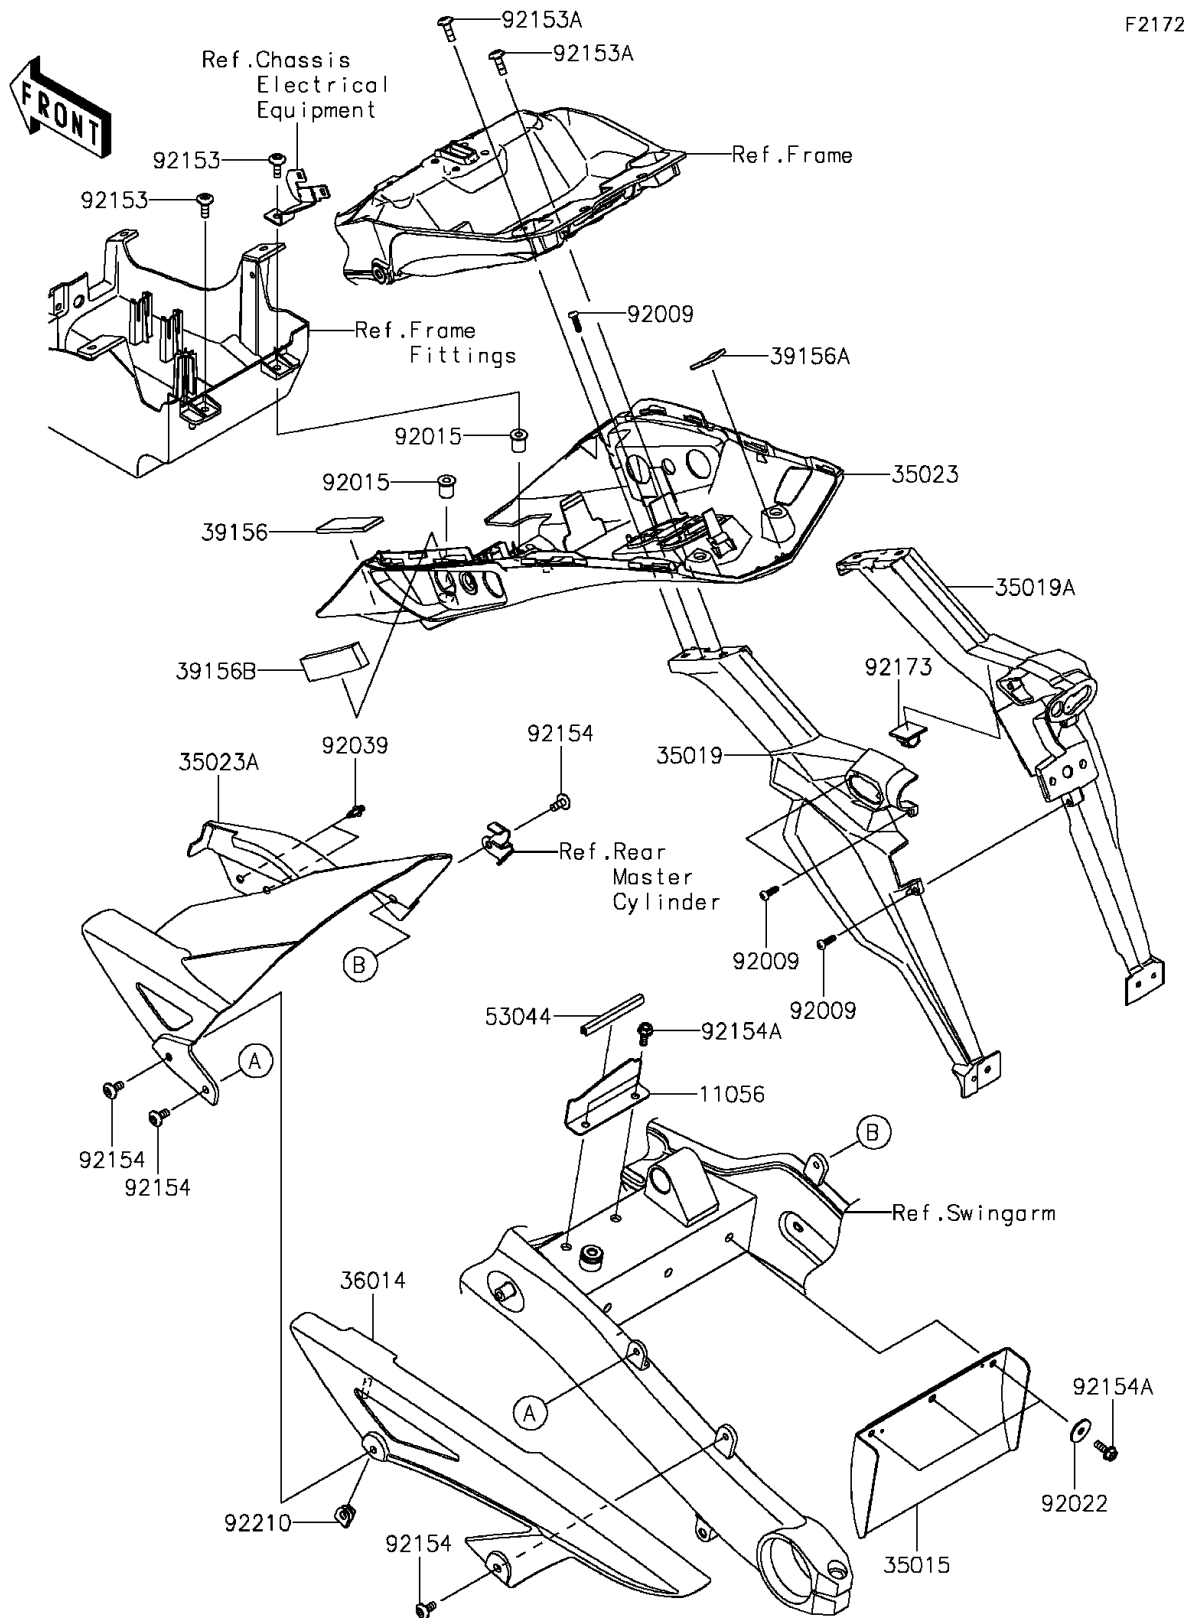

2014 NINJA® 1000 ABS

PARTS DIAGRAM

Rear Fender(s)

2014 NINJA® 1000 ABS

PARTS LIST

Rear Fender(s)

ITEM NAME	PART NUMBER	QUANTITY
BRACKET (Ref # 11056)	11056-2656	1
FLAP-COMP (Ref # 35015)	35015-0032	1
FLAP,RR,LH (Ref # 35019)	35019-0585	1
FLAP,RR,RH (Ref # 35019A)	35019-0586	1
FENDER-REAR (Ref # 35023)	35023-0376	1
FENDER-REAR,INNER (Ref # 35023A)	35023-0381	1
CASE-CHAIN (Ref # 36014)	36014-0029	1
PAD,25X70X4 (Ref # 39156)	39156-0748	1
PAD,20X30X3 (Ref # 39156A)	39156-0749	1
PAD,12X95X22 (Ref # 39156B)	39156-1821	1
TRIM (Ref # 53044)	53044-0018	1
SCREW,TAPPING,5X16 (Ref # 92009)	92009-1984	5
NUT (Ref # 92015)	92015-1700	2
WASHER,7X24X1.6 (Ref # 92022)	92022-1160	3
RIVET (Ref # 92039)	92039-0060	2
BOLT,6X18 (Ref # 92153)	92153-0816	2
BOLT,SOCKET,6X18 (Ref # 92153A)	92153-1675	4
BOLT,SOCKET,6X14 (Ref # 92154)	92154-0745	4
BOLT,FLANGED,6X16 (Ref # 92154A)	92154-0899	5
CLAMP,DRAIN (Ref # 92173)	92173-1055	1
NUT,6MM (Ref # 92210)	92210-0277	1