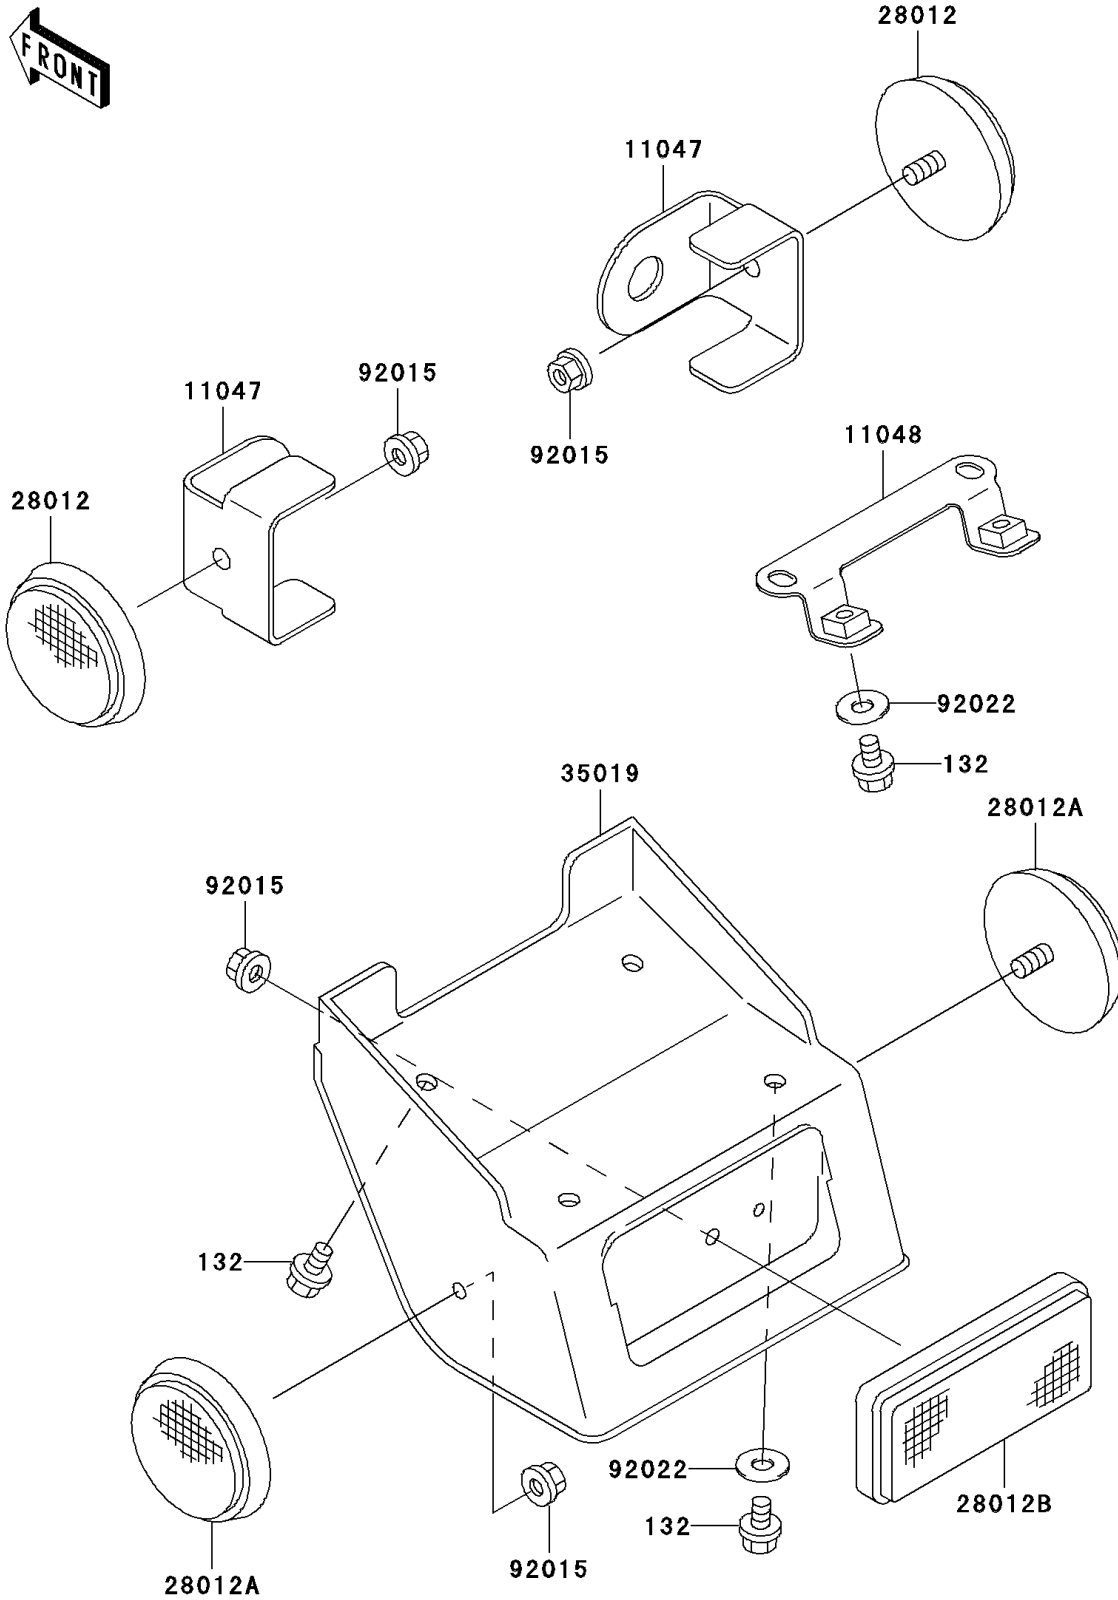

2004 KLX300R

PARTS DIAGRAM

Reflectors(CN)

F2790

2004 KLX300R

PARTS LIST

Reflectors(CN)

Kawasaki

Let the Good Times Roll®

ITEM NAME

PART NUMBER

QUANTITY
