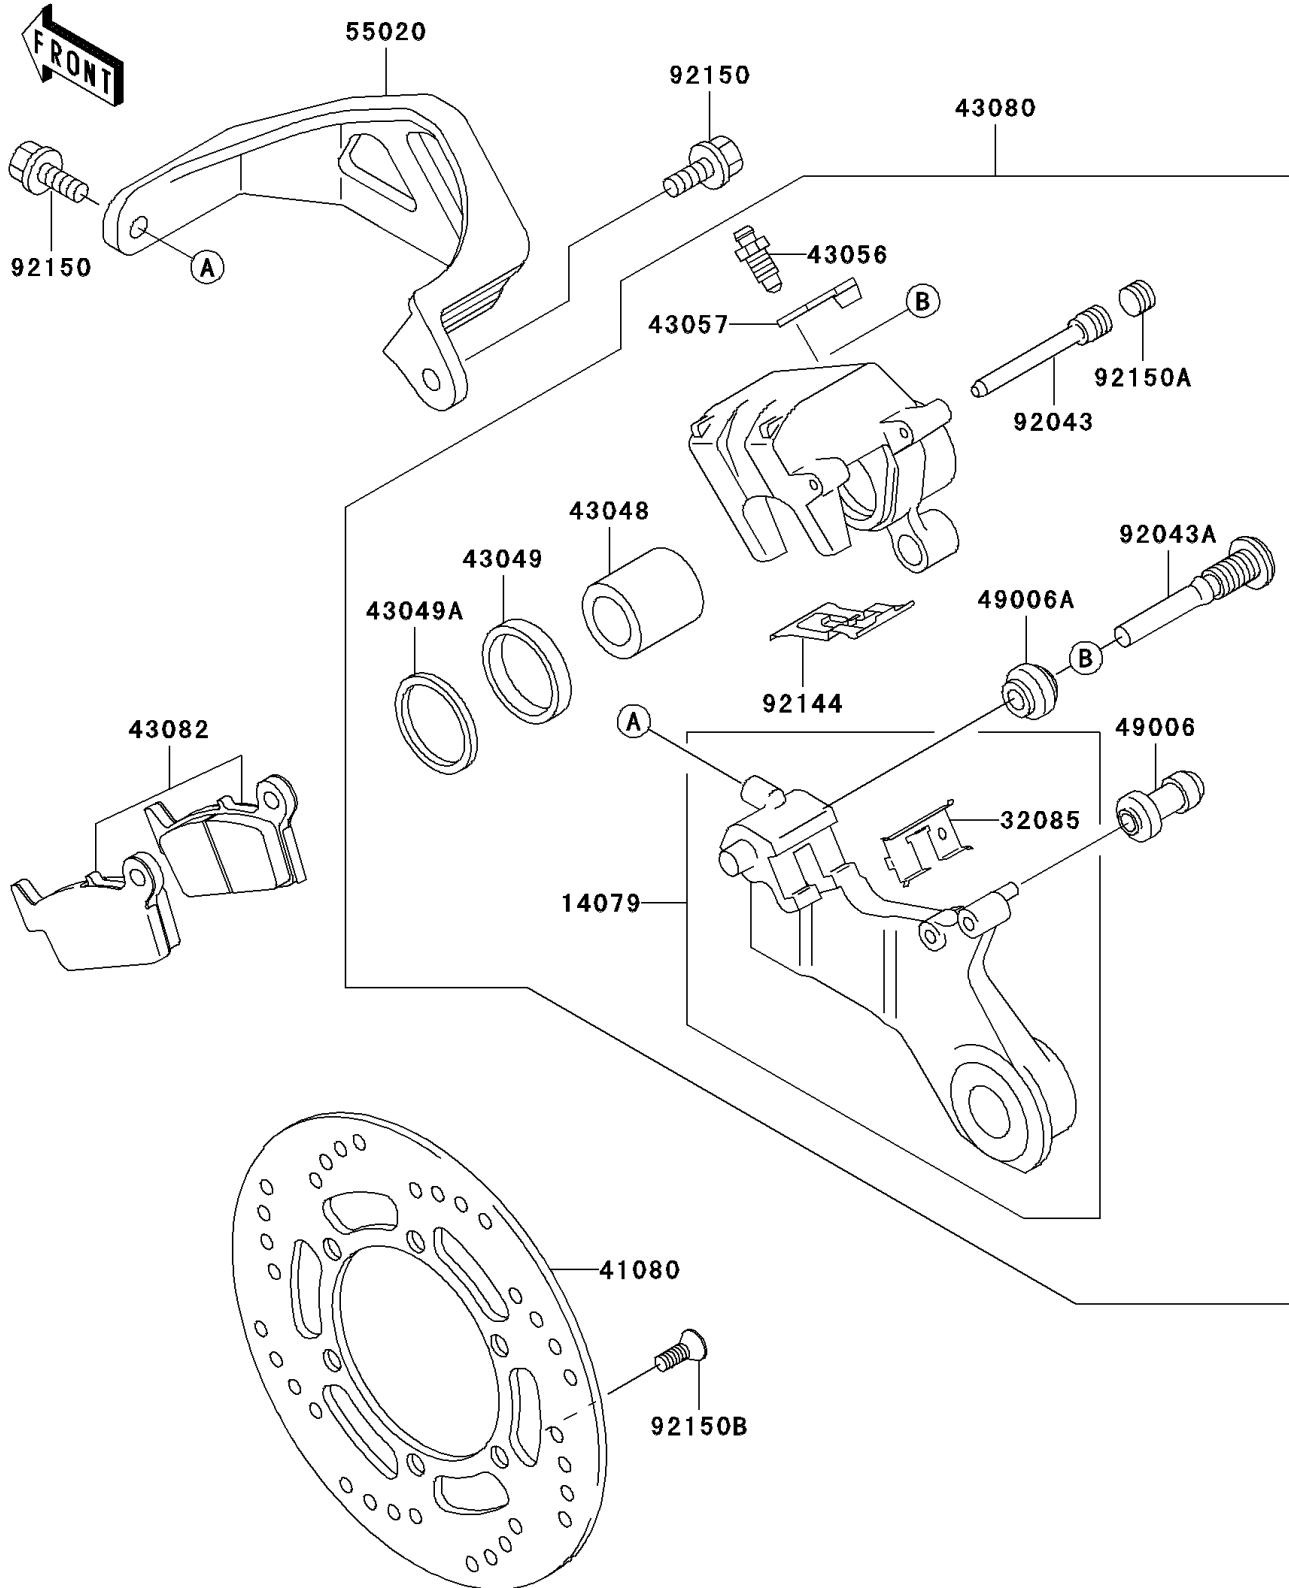

2004 KLX300R

PARTS DIAGRAM

Rear Brake(KLX300-A9)

F2294A

2004 KLX300R

PARTS LIST

Rear Brake(KLX300-A9)

ITEM NAME

PART NUMBER

QUANTITY
