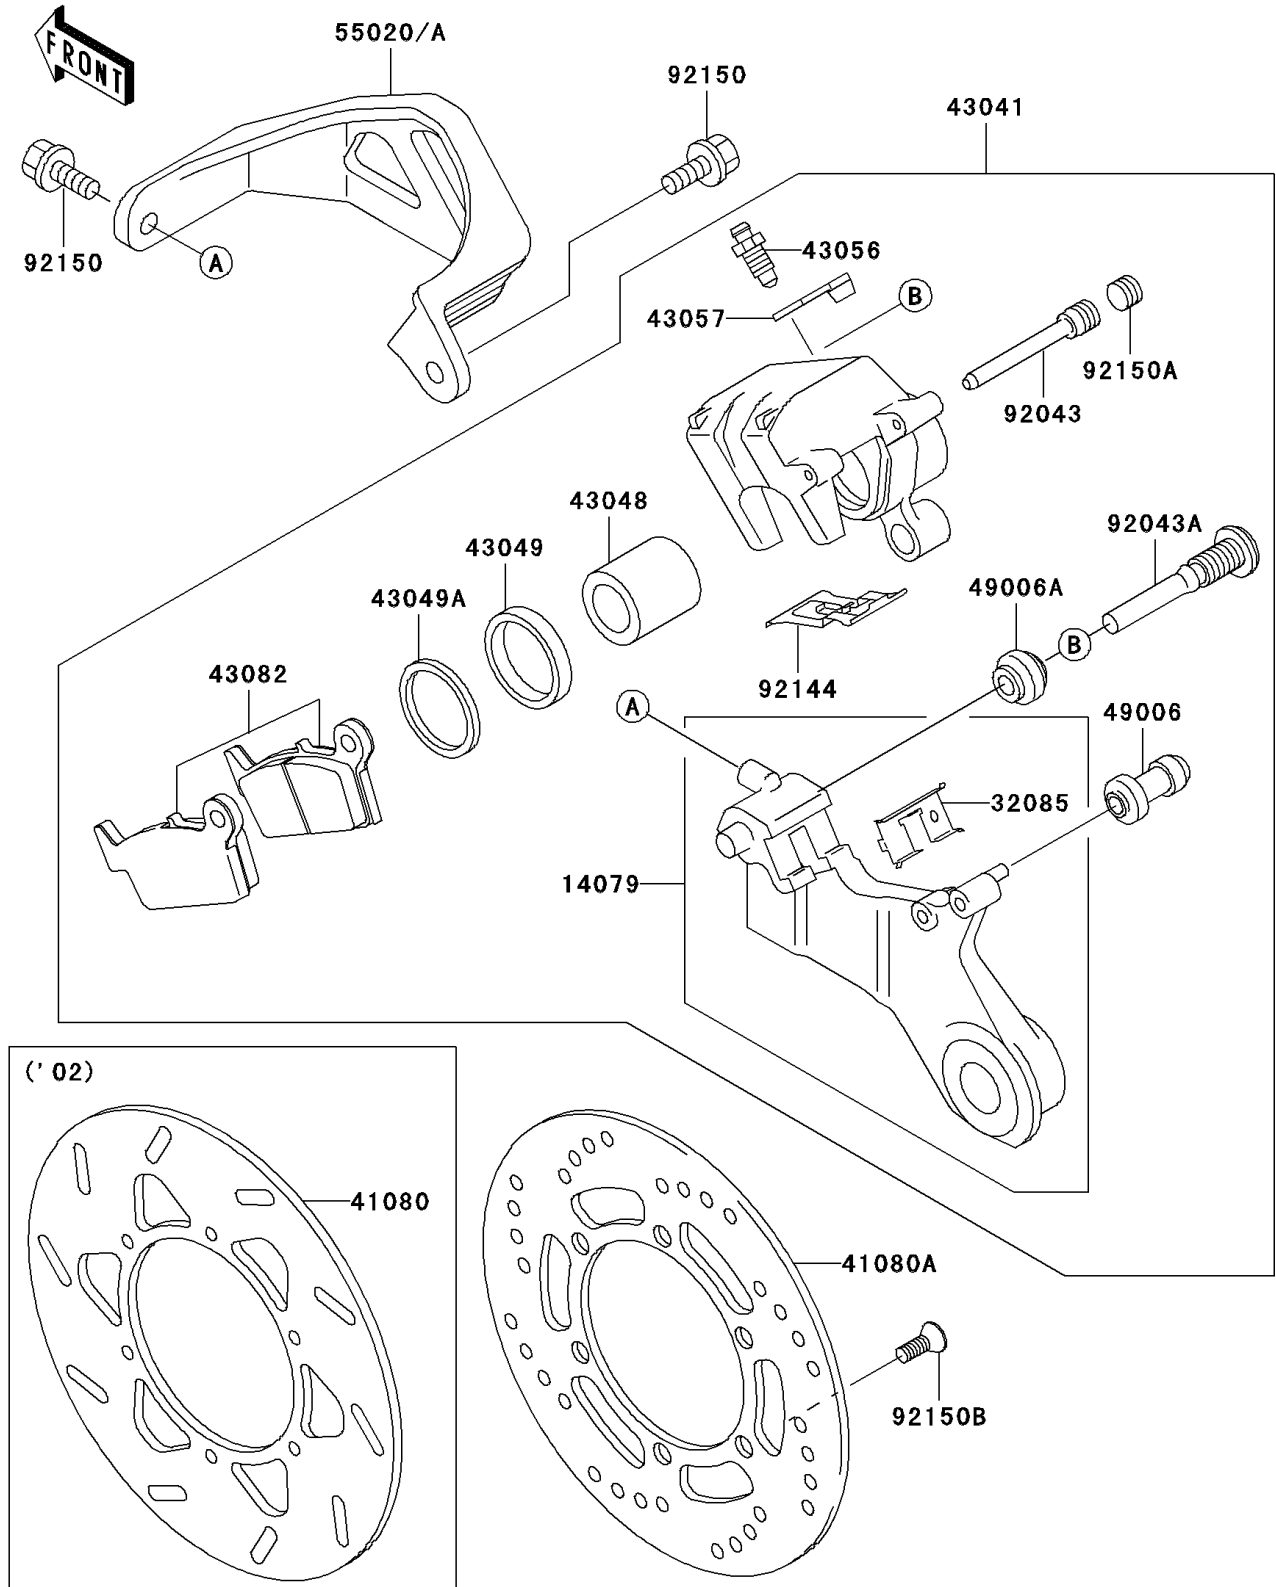

# 2002 KLX300R

## PARTS DIAGRAM

### Rear Brake(KLX300-A7/A8)

F2294

## PARTS LIST

Rear Brake(KLX300-A7/A8)

**Kawasaki**

Let the Good Times Roll®

**ITEM NAME**

**PART NUMBER**

**QUANTITY**

---