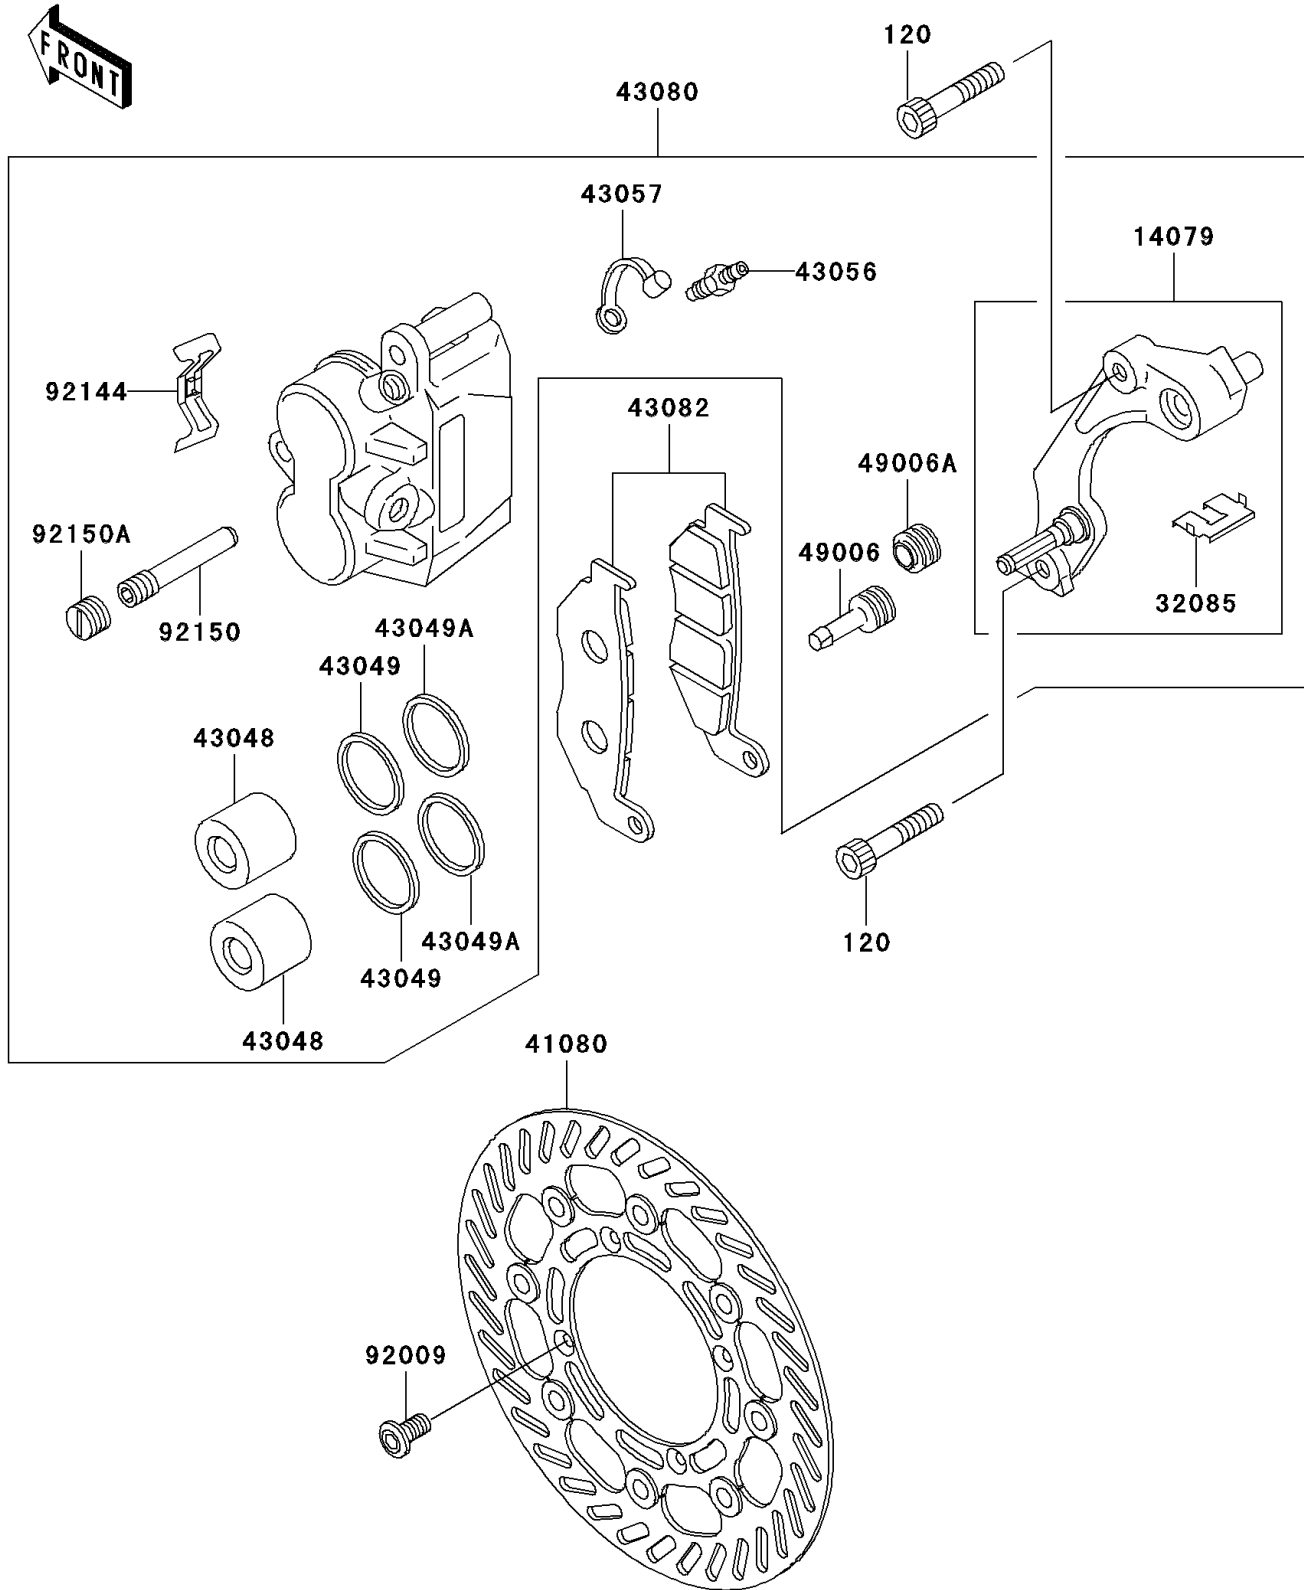

2004 KLX300R

PARTS DIAGRAM

Front Brake(KLX300-A9)

F2292A

2004 KLX300R

PARTS LIST

Front Brake(KLX300-A9)

ITEM NAME

PART NUMBER

QUANTITY
